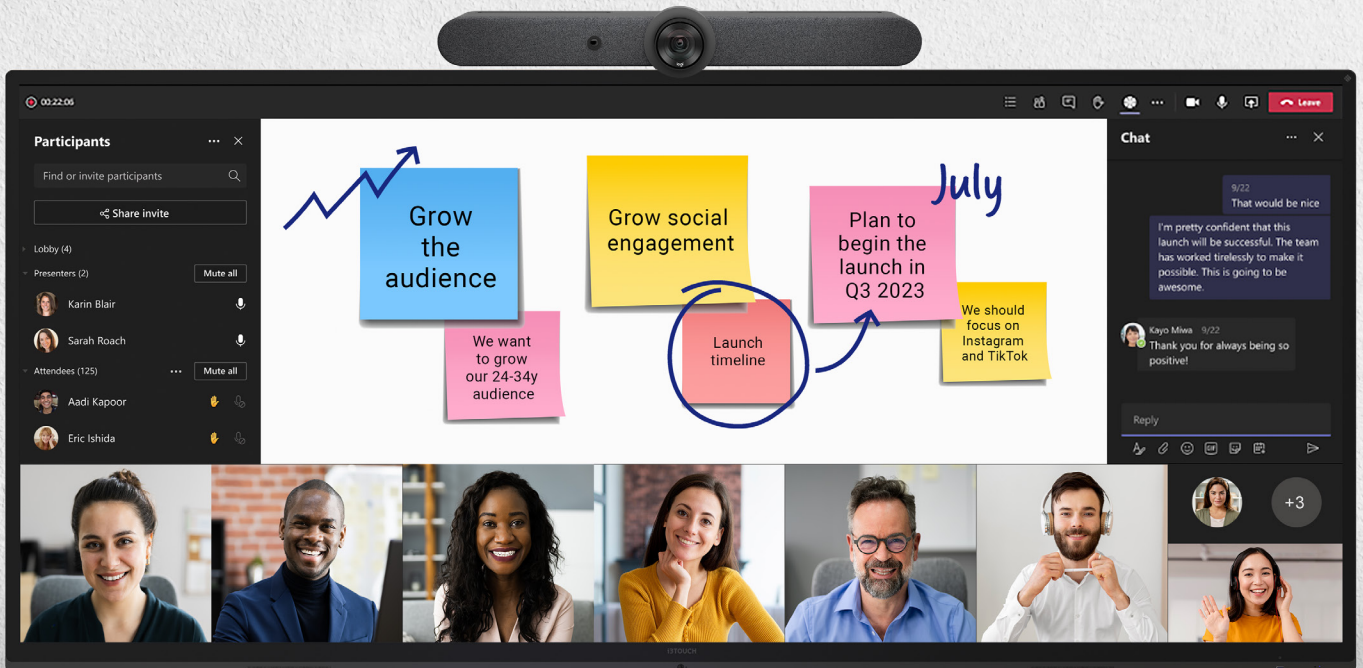

i3TOUCH ULTRA

Pantalla interactiva de 21:9

La i3TOUCH ULTRA es una pantalla interactiva ultra ancha de 21:9. Analice, visualice e interactúe con big data y temas complejos y divida la pantalla para trabajar en varias tareas diferentes. Reúna a todo el equipo con videoconferencias inmersivas y capacidades de presentación.

105"

Lleve la colaboración más allá.

Con su proporción ultra ancha de 21:9, la i3TOUCH Ultra muestra 33% más que una pantalla estándar de 16:9. Gracias al espacio extra, la i3TOUCH ULTRA sirve para abrir dos, tres o más ventanas y aplicaciones en paralelo. Tenga sus herramientas a mano pero no en medio de su espacio de trabajo.

Gracias a la proporción única y la tecnología de unión óptica, la ULTRA le ofrece una calidad de imagen perfecta en grandes superficies sin importar dónde esté. ¿Sala repleta? ¿Alumnos lejos? Todos podrán ver bien la pantalla sin reflejos.

i3TOUCH ULTRA

Descubra las características

Participación activa en reuniones.

Promueva el compromiso del equipo al permitir que los usuarios compartan ideas, creen contenido e interactúen con el uso de pizarras, resaltado y edición. Una pantalla ultra ancha significa más espacio para la colaboración visual. No hay necesidad de agacharse o extralimitarse para interactuar con la pantalla (como en una relación de aspecto 16:9).