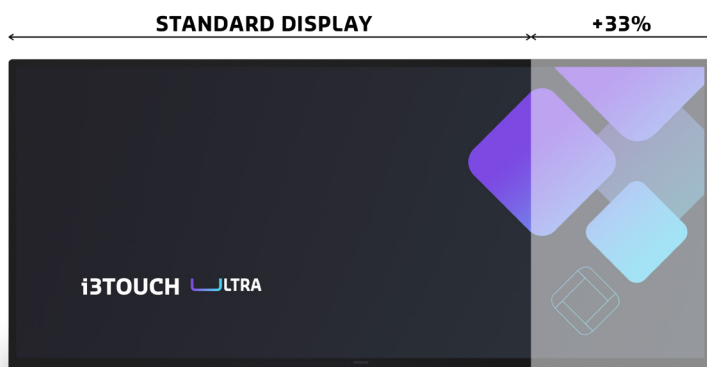

Un espacio de trabajo más amplio para la multitarea.

Con su relación de pantalla ultra ancha de 21:9, el i3TOUCH Ultra muestra un 33% más de contenido que una pantalla estándar de aspecto 16:9. Con el espacio adicional, i3TOUCH ULTRA se adapta mejor para abrir dos, tres o más ventanas y aplicaciones lado a lado. Mantenga sus herramientas cerca, pero no en el camino, de su área de trabajo.