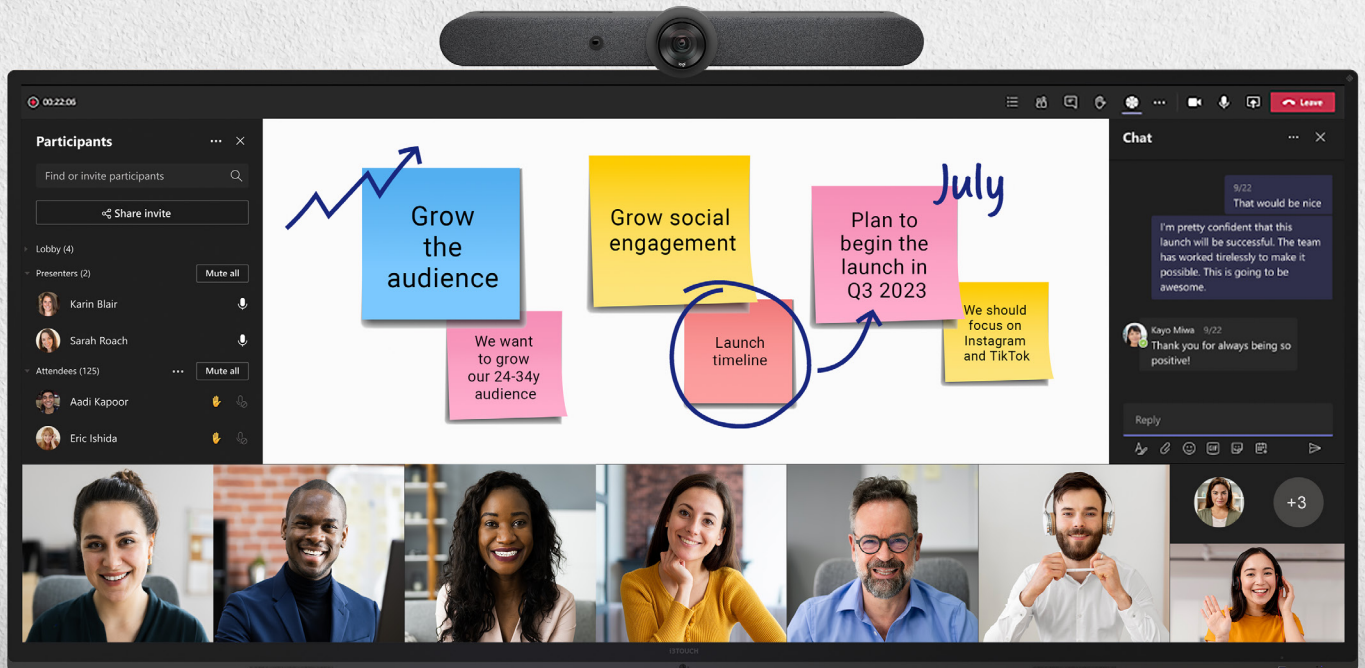

i3TOUCH ULTRA

Display interattivo 21:9

L'i3TOUCH ULTRA è un display interattivo 21:9 ultra ampio. Analizzate, visualizzate e interagite con grandi quantità di dati e argomenti complessi, e dividete lo schermo per lavorare su più attività. Riunite tutti grazie alle funzionalità di videoconferenza e presentazione coinvolgenti.

105"

Portate la collaborazione a un nuovo livello.

Con il suo rapporto ultra-ampio da 21:9, i3TOUCH Ultra visualizza il 33% di contenuti in più rispetto a un display standard da 16:9. Grazie allo spazio extra, i3TOUCH ULTRA è più adatto ad aprire due, tre o più finestre e applicazioni una accanto all'altra. Tenete gli strumenti vicini, ma non di intralcio, al vostro spazio di lavoro.

Grazie all'esclusivo formato e alla tecnologia optical bonding, ULTRA offre una qualità d'immagine perfetta anche in spazi più ampi, indipendentemente dalla posizione in cui si è seduti. Sala riunioni affollata o studenti seduti lontano? Tutti saranno in grado di vedere lo schermo senza riflessi.

Partecipazione attiva nei meeting.

Promuovete il coinvolgimento del team consentendo agli utenti di condividere idee, creare contenuti e interagire con essi, tramite lavagne, sottolineature e modifiche. Un display ultra-wide significa più spazio per la collaborazione visiva. Non è necessario accovacciarsi o allungarsi per interagire con il display (come in un rapporto 16:9).