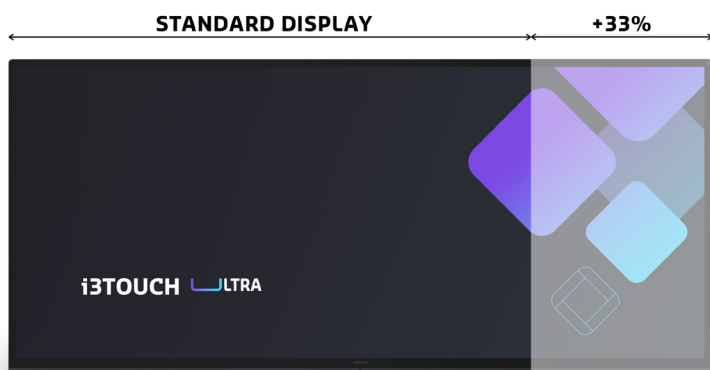

Uno spazio di lavoro più ampio per il multitasking.

Con il suo rapporto ultra-ampio di 21:9, l'i3TOUCH Ultra visualizza il 33% di contenuti in più rispetto a un display standard da 16:9. Grazie allo spazio extra, è possibile aprire due, tre o più finestre e applicazioni una accanto all'altra. Tenete gli strumenti vicini, ma non di intralcio, al vostro spazio di lavoro.