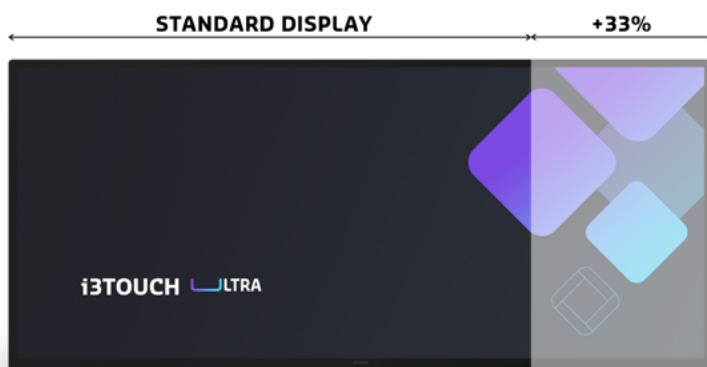

Een grotere werkruimte voor multitasking.

Met zijn ultrabrede 21:9-schermverhouding geeft de i3TOUCH Ultra 33% meer inhoud weer dan een standaard 16:9-scherm. Met de extra ruimte open je twee, drie of meer vensters en apps naast elkaar. Houd uw tools dichtbij, maar niet in de weg van uw werkruimte.