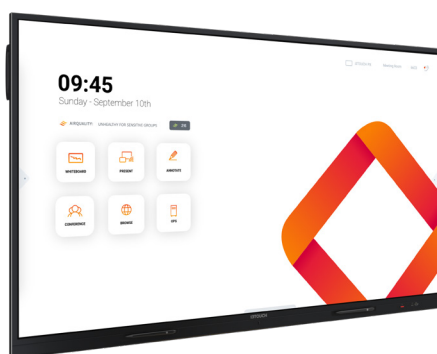

Scrittura naturale.

Un'esperienza di scrittura naturale è una delle nostre principali priorità. Grazie alla tecnologia "zero air gap", siamo riusciti a ottenere una sensazione di contatto tra penna e carta. Naturalmente, abbiamo incorporato alla penna una gomma e un lato per la scrittura per una scrittura comoda e intuitiva.

Scopri di più

Caratteristiche del display

Tasto multi-funzione

Programmate le vostre azioni preferite su un pulsante hardware. È possibile impostarlo per bloccare l'immagine, fare uno screenshot, passare alla fonte di ingresso video preferita e altro ancora.

Altoparlanti integrati

Il sistema audio integrato emette un suono forte e pieno, in grado di riempire un'intera stanza.

i3STUDIO

Multitasking

Supporta la per lo modalità schermo diviso che consente di utilizzare due app allo stesso tempo sul tuo i3TOUCH E-ONE.

Basta un solo cavo

L'i3TOUCH E-ONE consente di collegare allo schermo dispositivi con connessione USB-C con un solo cavo per immagini, audio, touch, alimentazione (65W) e fotocamera.

Scrittura naturale

Un'esperienza di scrittura naturale è una delle nostre principali priorità. Grazie alla tecnologia "zero air gap", siamo riusciti a ottenere una sensazione di contatto tra penna e carta.

Input semplice

Godetevi il piacere della connettività grazie agli slot USB-C e HDMI frontali.

Sensore di movimento e luce

La combinazione di un sensore di movimento e di un sensore di luce ottimizza l'esperienza visiva in tutte le condizioni di illuminazione e mantiene equilibrato il consumo energetico.