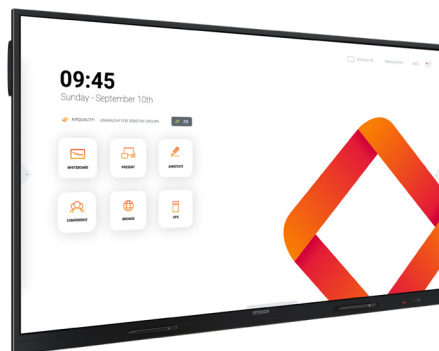

HOGE PRECISIE IR	OPS SLEUF	WIFI	WINDOWS INK
GEÏNTEGREERDE BROWSER	WACHT- WOORDBEVEILIGING	VEILIGHEIDSGLAS	HDMI, VGA, RS232 EN USB CONNECTIVITEIT
OS ONAFHANKELIJK	SUPERGLAD OPPERVLAK	DRAADLOZE UPDATES	GEEN ABONNEMENTSKOSTEN VOOR SOFTWARE