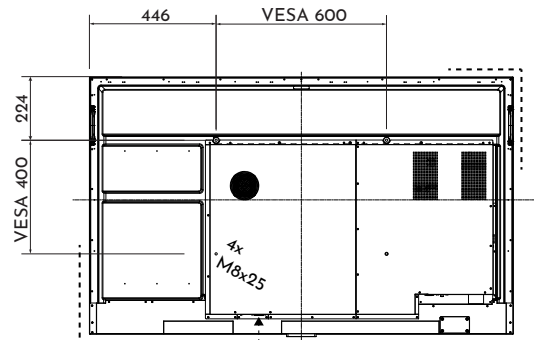

FYSIEKE EIGENSCHAPPEN

Productafmetingen	1486x85x897.9mm ³	1710.7x85.2x1022.6mm ³	1956.4x85.2x1160.7mm ³
VESA Bevestigingspatroon	600(W)x400(H)mm ² (M8)	800(W)x400(H)mm ² (M8)	800(W)x600(H)mm ² (M8)
Nettogewicht	41kg	54kg	68kg
Gewicht incl. verpakking	53kg	69kg	87kg
Afmetingen incl. verpakking	1657x185x1007mm	1876x208x1132mm	2122x225x1249mm
Magnetische penhouders	4 magnetische pennenhouders aan de voorzijde		

We hebben ons best gedaan om te controleren of de informatie die hier wordt gegeven op het moment van publicatie correct en volledig is. Wijzigingen voorbehouden zonder voorafgaande kennisgeving.

i3TOUCH X3 65"