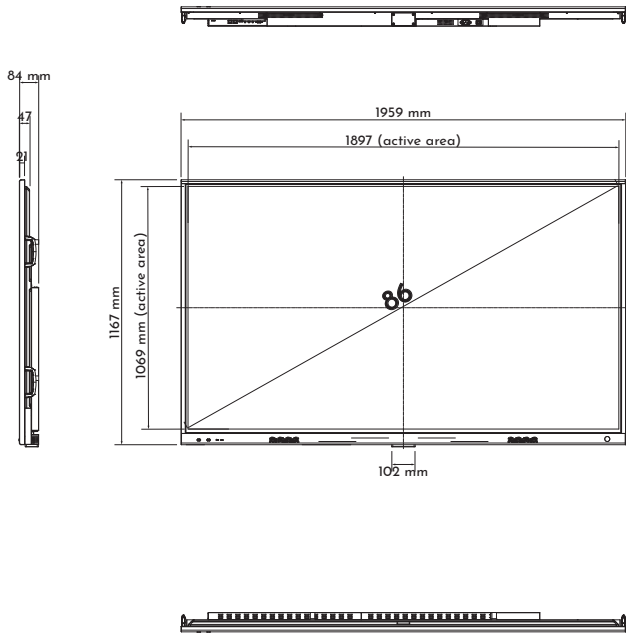

FYSIEKE EIGENSCHAPPEN

Productafmetingen	1486x85x897.9mm ³	1710.7x85.2x1022.6mm ³	1956.4x85.2x1160.7mm ³
VESA Bevestigingspatroon	600(W)x400(H)mm ² (M8)	800(W)x400(H)mm ² (M8)	800(W)x600(H)mm ² (M8)
Nettogewicht	41kg	54kg	68kg
Gewicht incl. verpakking	53kg	69kg	87kg
Afmetingen incl. verpakking	1657x185x1007mm	1876x208x1132mm	2122x225x1249mm
Magnetische penhouders	4 magnetische pennenhouders aan de voorzijde		

5 mm veiligheid rond het scherm voor statische elementen om kleine veranderingen in afmetingen op te vangen en mechanische spanning te vermijden
25 mm veiligheidsmarge voor bewegende delen om knelling enz. te voorkomen

Modelnaam: i3TOUCH X3 65 ISO - mm

i3TOUCH X3 75"

5 mm veiligheid rond het scherm voor statische elementen om kleine veranderingen in afmetingen op te vangen en mechanische spanning te vermijden
25 mm veiligheidsmarge voor bewegende delen om knelling enz. te voorkomen

Modelnaam: i3TOUCH X3 75 ISO - mm

i3TOUCH X3 86"

5 mm veiligheid rond het scherm voor statische elementen om kleine veranderingen in afmetingen op te vangen en mechanische spanning te vermijden
25 mm veiligheidsmarge voor bewegende delen om knelling enz. te voorkomen