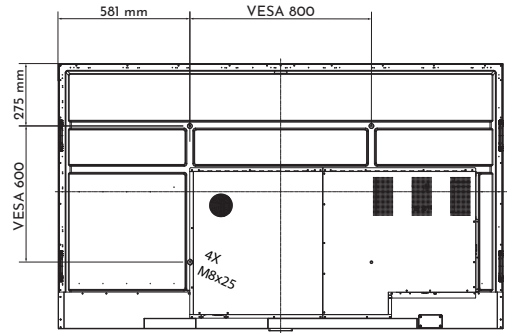

FYSIEKE EIGENSCHAPPEN

Productafmetingen	1486x85x897.9mm ³	1710.7x85.2x1022.6mm ³	1956.4x85.2x1160.7mm ³
VESA Bevestigingspatroon	600(W)x400(H)mm ² (M8)	800(W)x400(H)mm ² (M8)	800(W)x600(H)mm ² (M8)
Nettogewicht	41kg	54kg	68kg
Gewicht incl. verpakking	53kg	69kg	87kg
Afmetingen incl. verpakking	1657x185x1007mm	1876x208x1132mm	2122x225x1249mm
Magnetische penhouders	4 magnetische pennenhouders aan de voorzijde		

Modelnaam: i3TOUCH X3 65 ISO - mm

i3TOUCH X3 75"

5 mm veiligheid rond het scherm voor statische elementen om kleine veranderingen in afmetingen op te vangen en mechanische spanning te vermijden
25 mm veiligheidsmarge voor bewegende delen om knelling enz. te voorkomen

Modelnaam: i3TOUCH X3 75 ISO - mm

i3TOUCH X3 86"

5 mm veiligheid rond het scherm voor statische elementen om kleine veranderingen in afmetingen op te vangen en mechanische spanning te vermijden
25 mm veiligheidsmarge voor bewegende delen om knelling enz. te voorkomen