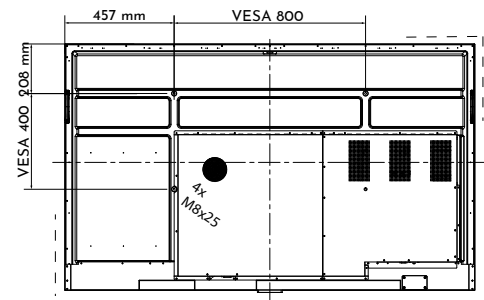

FYSIEKE EIGENSCHAPPEN

Productafmetingen	1486x85x897.9mm ³	1710.7x85.2x1022.6mm ³	1956.4x85.2x1160.7mm ³
VESA Bevestigingspatroon	600(W)x400(H)mm ² (M8)	800(W)x400(H)mm ² (M8)	800(W)x600(H)mm ² (M8)
Nettogewicht	41kg	54kg	68kg
Gewicht incl. verpakking	53kg	69kg	87kg
Afmetingen incl. verpakking	1657x185x1007mm	1876x208x1132mm	2122x225x1249mm
Magnetische penhouders	4 magnetische pennenhouders aan de voorzijde		

We hebben ons best gedaan om te controleren of de informatie die hier wordt gegeven op het moment van publicatie correct en volledig is. Wijzigingen voorbehouden zonder voorafgaande kennisgeving.

i3TOUCH X3 65"

Modelnaam: i3TOUCH X3 65 ISO - mm

i3TOUCH X3 75"

5 mm veiligheid rond het scherm voor statische elementen om kleine veranderingen in afmetingen op te vangen en mechanische spanning te vermijden
25 mm veiligheidsmarge voor bewegende delen om knelling enz. te voorkomen