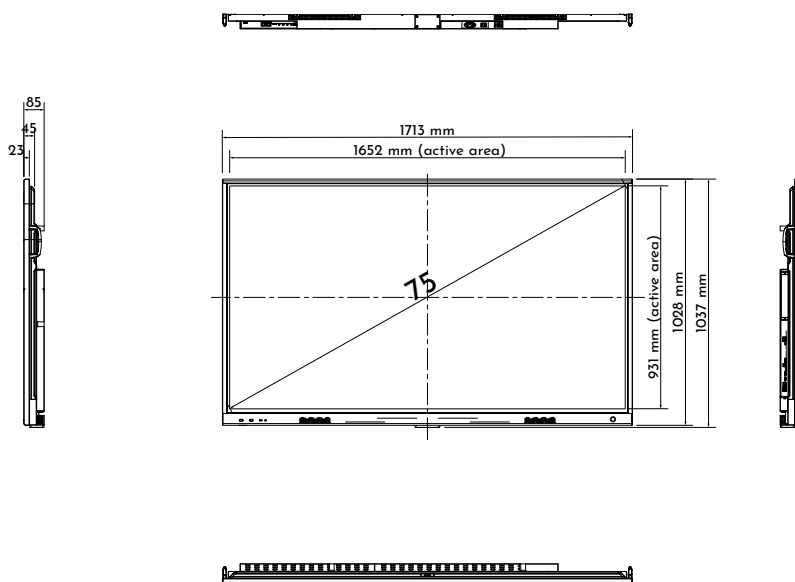

FYSIEKE EIGENSCHAPPEN

Productafmetingen	1486x85x897.9mm ³	1710.7x85.2x1022.6mm ³	1956.4x85.2x1160.7mm ³
VESA Bevestigingspatroon	600(W)x400(H)mm ² (M8)	800(W)x400(H)mm ² (M8)	800(W)x600(H)mm ² (M8)
Nettogewicht	41kg	54kg	68kg
Gewicht incl. verpakking	53kg	69kg	87kg
Afmetingen incl. verpakking	1657x185x1007mm	1876x208x1132mm	2122x225x1249mm
Magnetische penhouders	4 magnetische pennenhouders aan de voorzijde		

We hebben ons best gedaan om te controleren of de informatie die hier wordt gegeven op het moment van publicatie correct en volledig is. Wijzigingen voorbehouden zonder voorafgaande kennisgeving.

i3TOUCH X3 65"

5 mm veiligheid rond het scherm voor statische elementen om kleine veranderingen in afmetingen op te vangen en mechanische spanning te vermijden
25 mm veiligheidsmarge voor bewegende delen om knelling enz. te voorkomen

Modelnaam: i3TOUCH X3 65 ISO - mm

i3TOUCH X3 75"

5 mm veiligheid rond het scherm voor statische elementen om kleine veranderingen in afmetingen op te vangen en mechanische spanning te vermijden
25 mm veiligheidsmarge voor bewegende delen om knelling enz. te voorkomen