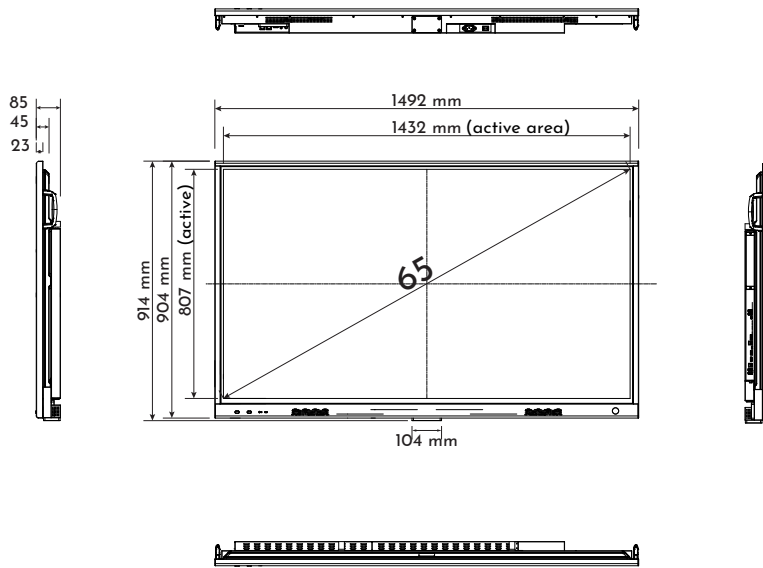

FYSIEKE EIGENSCHAPPEN

Productafmetingen	1486x85x897.9mm ³	1710.7x85.2x1022.6mm ³	1956.4x85.2x1160.7mm ³
VESA Bevestigingspatroon	600(W)x400(H)mm ² (M8)	800(W)x400(H)mm ² (M8)	800(W)x600(H)mm ² (M8)
Nettogewicht	41kg	54kg	68kg
Gewicht incl. verpakking	53kg	69kg	87kg
Afmetingen incl. verpakking	1657x185x1007mm	1876x208x1132mm	2122x225x1249mm
Magnetische penhouders	4 magnetische pennenhouders aan de voorzijde		

We hebben ons best gedaan om te controleren of de informatie die hier wordt gegeven op het moment van publicatie correct en volledig is. Wijzigingen voorbehouden zonder voorafgaande kennisgeving.

i3TOUCH X3 65"