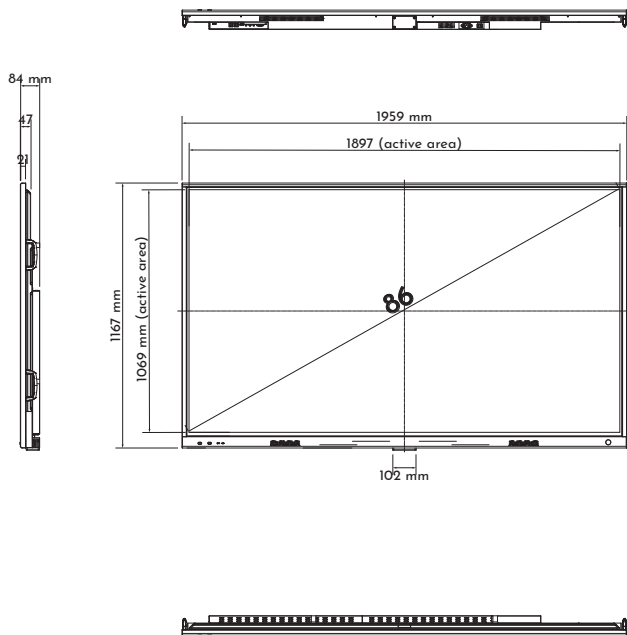

FYSIEKE EIGENSCHAPPEN

Productafmetingen	1486x85x897.9mm ³	1710.7x85.2x1022.6mm ³	1956.4x85.2x1160.7mm ³	2220x106x1315mm ³
VESA Bevestigingspatroon	600(W)x400(H)mm ² (M8)	800(W)x400(H)mm ² (M8)	800(W)x600(H)mm ² (M8)	1000 (W)x400(H)mm ² (M8)
Nettogewicht	41kg	54kg	68kg	94.4kg
Verpakt gewicht	53kg	69kg	87kg	125.7kg
Afmetingen incl. verpakking	1657x185x1007mm ³	1876x208x1132mm ³	2122x225x1249mm ³	2377x351x1456mm ³
Magnetische penhouders	4 magnetische pennenhouders aan de voorzijde			

25 mm veiligheidsmarge voor alle bewegende delen om knelling e.d. te voorkomen.

Modelnaam: i3TOUCH X3 65 ISO - mm

i3TOUCH X3 75"

5mm veiligheid rond het scherm voor statische elementen om kleine veranderingen in afmetingen op te vangen en mechanische spanning te vermijden

25 mm veiligheidsmarge voor alle bewegende delen om knelling e.d. te voorkomen.

Modelnaam: i3TOUCH X3 75 ISO - mm

i3TOUCH X3 86"

5mm veiligheid rond het scherm voor statische elementen om kleine veranderingen in afmetingen op te vangen en mechanische spanning te vermijden

25 mm veiligheidsmarge voor alle bewegende delen om knelling e.d. te voorkomen.

Modelnaam: i3TOUCH X3 86 ISO - mm

i3TOUCH X3 98"

5mm veiligheid rond het scherm voor statische elementen om kleine veranderingen in afmetingen op te vangen en mechanische spanning te vermijden