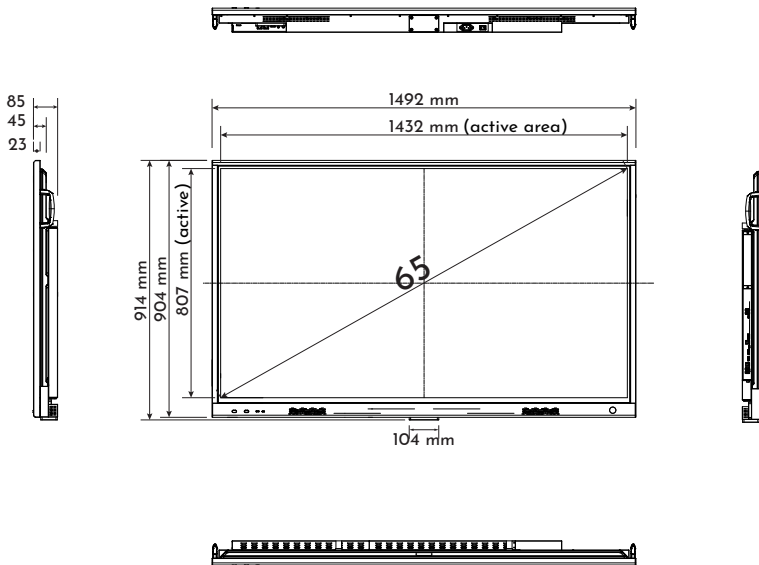

FYSIEKE EIGENSCHAPPEN

Productafmetingen	1486x85x897.9mm ³	1710.7x85.2x1022.6mm ³	1956.4x85.2x1160.7mm ³	2220x106x1315mm ³
VESA Bevestigingspatroon	600(W)x400(H)mm ² (M8)	800(W)x400(H)mm ² (M8)	800(W)x600(H)mm ² (M8)	1000 (W)x400(H)mm ² (M8)
Nettogewicht	41kg	54kg	68kg	94.4kg
Verpakt gewicht	53kg	69kg	87kg	125.7kg
Afmetingen incl. verpakking	1657x185x1007mm ³	1876x208x1132mm ³	2122x225x1249mm ³	2377x351x1456mm ³
Magnetische penhouders	4 magnetische pennenhouders aan de voorzijde			

Er is alles aan gedaan om te controleren of de informatie die hier wordt verstrekt op het moment van publicatie juist en volledig is. Wijzigingen voorbehouden.

i3TOUCH X3 65"

5mm veiligheid rond het scherm voor statische elementen om kleine veranderingen in afmetingen op te vangen en mechanische spanning te vermijden

25 mm veiligheidsmarge voor alle bewegende delen om knelling e.d. te voorkomen.

Modelnaam: i3TOUCH X3 65 ISO - mm

i3TOUCH X3 75"

5mm veiligheid rond het scherm voor statische elementen om kleine veranderingen in afmetingen op te vangen en mechanische spanning te vermijden