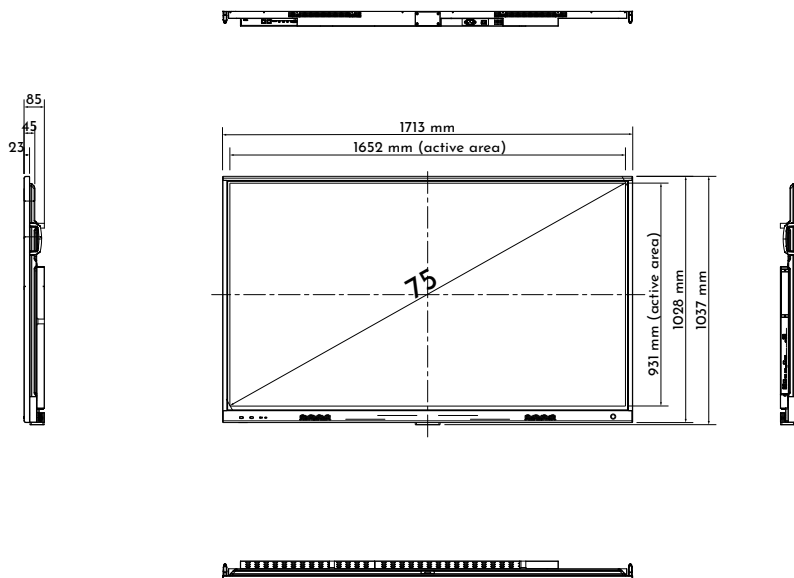

FYSIEKE EIGENSCHAPPEN

Productafmetingen	1486x85x897.9mm ³	1710.7x85.2x1022.6mm ³	1956.4x85.2x1160.7mm ³	2220x106x1315mm ³
VESA Bevestigingspatroon	600(W)x400(H)mm ² (M8)	800(W)x400(H)mm ² (M8)	800(W)x600(H)mm ² (M8)	1000 (W)x400(H)mm ² (M8)
Nettogewicht	41kg	54kg	68kg	94.4kg
Verpakt gewicht	53kg	69kg	87kg	125.7kg
Afmetingen incl. verpakking	1657x185x1007mm ³	1876x208x1132mm ³	2122x225x1249mm ³	2377x351x1456mm ³
Magnetische penhouders	4 magnetische pennenhouders aan de voorzijde			

Er is alles aan gedaan om te controleren of de informatie die hier wordt verstrekt op het moment van publicatie juist en volledig is. Wijzigingen voorbehouden.

i3TOUCH X3 65"

5mm veiligheid rond het scherm voor statische elementen om kleine veranderingen in afmetingen op te vangen en mechanische spanning te vermijden

25 mm veiligheidsmarge voor alle bewegende delen om knelling e.d. te voorkomen.

Modelnaam: i3TOUCH X3 65 ISO - mm

i3TOUCH X3 75"

5mm veiligheid rond het scherm voor statische elementen om kleine veranderingen in afmetingen op te vangen en mechanische spanning te vermijden