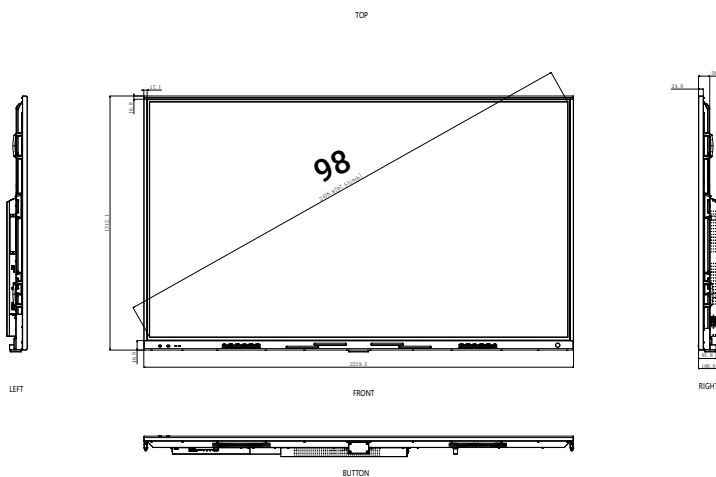

FYSIEKE EIGENSCHAPPEN

Productafmetingen	1486x85x897.9mm ³	1710.7x85.2x1022.6mm ³	1956.4x85.2x1160.7mm ³	2220x106x1315mm ³
VESA Bevestigingspatroon	600(W)x400(H)mm ² (M8)	800(W)x400(H)mm ² (M8)	800(W)x600(H)mm ² (M8)	1000 (W)x400(H)mm ² (M8)
Nettogewicht	41kg	54kg	68kg	94.4kg
Verpakt gewicht	53kg	69kg	87kg	125.7kg
Afmetingen incl. verpakking	1657x185x1007mm ³	1876x208x1132mm ³	2122x225x1249mm ³	2377x351x1456mm ³
Magnetische penhouders	4 magnetische pennenhouders aan de voorzijde			

25 mm veiligheidsmarge voor alle bewegende delen om knelling e.d. te voorkomen.

Modelnaam: i3TOUCH X3 65 ISO - mm

i3TOUCH X3 75"

5mm veiligheid rond het scherm voor statische elementen om kleine veranderingen in afmetingen op te vangen en mechanische spanning te vermijden

25 mm veiligheidsmarge voor alle bewegende delen om knelling e.d. te voorkomen.

Modelnaam: i3TOUCH X3 75 ISO - mm

i3TOUCH X3 86"

5mm veiligheid rond het scherm voor statische elementen om kleine veranderingen in afmetingen op te vangen en mechanische spanning te vermijden

25 mm veiligheidsmarge voor alle bewegende delen om knelling e.d. te voorkomen.

Modelnaam: i3TOUCH X3 86 ISO - mm

i3TOUCH X3 98"

5mm veiligheid rond het scherm voor statische elementen om kleine veranderingen in afmetingen op te vangen en mechanische spanning te vermijden