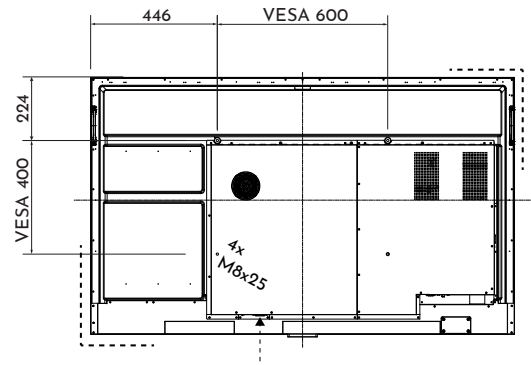

i3TOUCH X3 65"

5mm veiligheid rond het scherm voor statische elementen om kleine veranderingen in afmetingen op te vangen en mechanische spanning te vermijden

25 mm veiligheidsmarge voor alle bewegende delen om knelling e.d. te voorkomen.

Modelnaam: i3TOUCH X3 65 ISO - mm