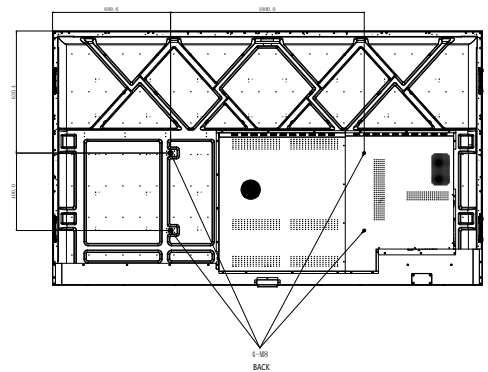

FYSIEKE EIGENSCHAPPEN

Productafmetingen	1486x85x897.9mm ³	1710.7x85.2x1022.6mm ³	1956.4x85.2x1160.7mm ³	2220x106x1315mm ³
VESA Bevestigingspatroon	600(W)x400(H)mm ² (M8)	800(W)x400(H)mm ² (M8)	800(W)x600(H)mm ² (M8)	1000 (W)x400(H)mm ² (M8)
Nettogewicht	41kg	54kg	68kg	94.4kg
Verpakt gewicht	53kg	69kg	87kg	125.7kg
Afmetingen incl. verpakking	1657x185x1007mm ³	1876x208x1132mm ³	2122x225x1249mm ³	2377x351x1456mm ³
Magnetische penhouders	4 magnetische pennenhouders aan de voorzijde			

25 mm veiligheidsmarge voor alle bewegende delen om knelling e.d. te voorkomen.

Modelnaam: i3TOUCH X3 75 ISO - mm

i3TOUCH X3 86"

5mm veiligheid rond het scherm voor statische elementen om kleine veranderingen in afmetingen op te vangen en mechanische spanning te vermijden

25 mm veiligheidsmarge voor alle bewegende delen om knelling e.d. te voorkomen.

Modelnaam: i3TOUCH X3 86 ISO - mm

i3TOUCH X3 98"

5mm veiligheid rond het scherm voor statische elementen om kleine veranderingen in afmetingen op te vangen en mechanische spanning te vermijden