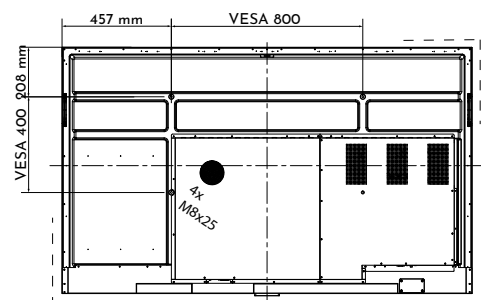

FYSIEKE EIGENSCHAPPEN

Productafmetingen	1486x85x897.9mm ³	1710.7x85.2x1022.6mm ³	1956.4x85.2x1160.7mm ³	2220x106x1315mm ³
VESA Bevestigingspatroon	600(W)x400(H)mm ² (M8)	800(W)x400(H)mm ² (M8)	800(W)x600(H)mm ² (M8)	1000 (W)x400(H)mm ² (M8)
Nettogewicht	41kg	54kg	68kg	94.4kg
Verpakt gewicht	53kg	69kg	87kg	125.7kg
Afmetingen incl. verpakking	1657x185x1007mm ³	1876x208x1132mm ³	2122x225x1249mm ³	2377x351x1456mm ³
Magnetische penhouders	4 magnetische pennenhouders aan de voorzijde			

Er is alles aan gedaan om te controleren of de informatie die hier wordt verstrekt op het moment van publicatie juist en volledig is. Wijzigingen voorbehouden.

i3TOUCH X3 65"

5mm veiligheid rond het scherm voor statische elementen om kleine veranderingen in afmetingen op te vangen en mechanische spanning te vermijden

25 mm veiligheidsmarge voor alle bewegende delen om knelling e.d. te voorkomen.

Modelnaam: i3TOUCH X3 65 ISO - mm

i3TOUCH X3 75"

5mm veiligheid rond het scherm voor statische elementen om kleine veranderingen in afmetingen op te vangen en mechanische spanning te vermijden