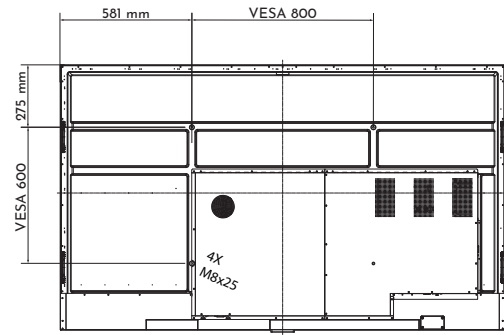

i3TOUCH X3 86"

5mm veiligheid rond het scherm voor statische elementen om kleine veranderingen in afmetingen op te vangen en mechanische spanning te vermijden

25 mm veiligheidsmarge voor alle bewegende delen om knelling e.d. te voorkomen.

Modelnaam: i3TOUCH X3 86 ISO - mm