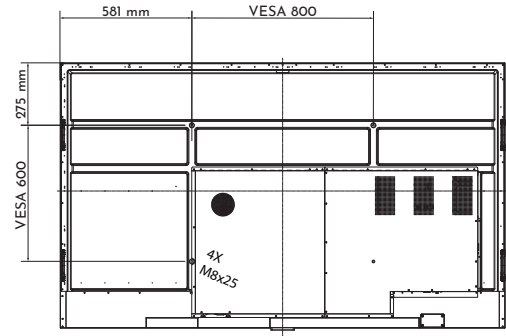

FYSIEKE EIGENSCHAPPEN

Productafmetingen	1486x85x897.9mm ³	1710.7x85.2x1022.6mm ³	1956.4x85.2x1160.7mm ³	2220x106x1315mm ³
VESA Bevestigingspatroon	600(W)x400(H)mm ² (M8)	800(W)x400(H)mm ² (M8)	800(W)x600(H)mm ² (M8)	1000 (W)x400(H)mm ² (M8)
Nettogewicht	41kg	54kg	68kg	94.4kg
Verpakt gewicht	53kg	69kg	87kg	125.7kg
Afmetingen incl. verpakking	1657x185x1007mm ³	1876x208x1132mm ³	2122x225x1249mm ³	2377x351x1456mm ³
Magnetische penhouders	4 magnetische pennenhouders aan de voorzijde			

25 mm veiligheidsmarge voor alle bewegende delen om knelling e.d. te voorkomen.

Modelnaam: i3TOUCH X3 65 ISO - mm

i3TOUCH X3 75"

5mm veiligheid rond het scherm voor statische elementen om kleine veranderingen in afmetingen op te vangen en mechanische spanning te vermijden

25 mm veiligheidsmarge voor alle bewegende delen om knelling e.d. te voorkomen.

Modelnaam: i3TOUCH X3 75 ISO - mm

i3TOUCH X3 86"

5mm veiligheid rond het scherm voor statische elementen om kleine veranderingen in afmetingen op te vangen en mechanische spanning te vermijden