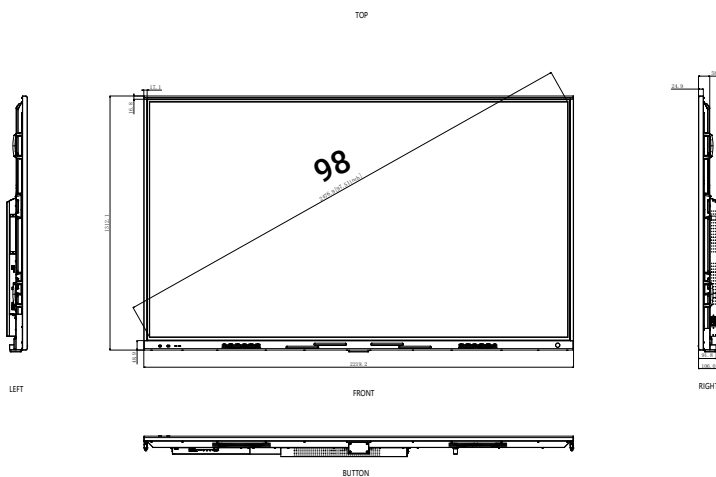

FYSIEKE EIGENSCHAPPEN

Productafmetingen	1486x85x897.9mm ³	1710.7x85.2x1022.6mm ³	1956.4x85.2x1160.7mm ³	2220x106x1315mm ³
VESA Bevestigingspatroon	600(W)x400(H)mm ² (M8)	800(W)x400(H)mm ² (M8)	800(W)x600(H)mm ² (M8)	1000 (W)x400(H)mm ² (M8)
Nettogewicht	41kg	54kg	68kg	94.4kg
Verpakt gewicht	53kg	69kg	87kg	125.7kg
Afmetingen incl. verpakking	1657x185x1007mm ³	1876x208x1132mm ³	2122x225x1249mm ³	2377x351x1456mm ³
Magnetische penhouders	4 magnetische pennenhouders aan de voorzijde			

25 mm veiligheidsmarge voor alle bewegende delen om knelling e.d. te voorkomen.

Modelnaam: i3TOUCH X3 65 ISO - mm

i3TOUCH X3 75"

5mm veiligheid rond het scherm voor statische elementen om kleine veranderingen in afmetingen op te vangen en mechanische spanning te vermijden

25 mm veiligheidsmarge voor alle bewegende delen om knelling e.d. te voorkomen.

Modelnaam: i3TOUCH X3 75 ISO - mm

i3TOUCH X3 86"

5mm veiligheid rond het scherm voor statische elementen om kleine veranderingen in afmetingen op te vangen en mechanische spanning te vermijden

25 mm veiligheidsmarge voor alle bewegende delen om knelling e.d. te voorkomen.

Modelnaam: i3TOUCH X3 86 ISO - mm

i3TOUCH X3 98"

5mm veiligheid rond het scherm voor statische elementen om kleine veranderingen in afmetingen op te vangen en mechanische spanning te vermijden