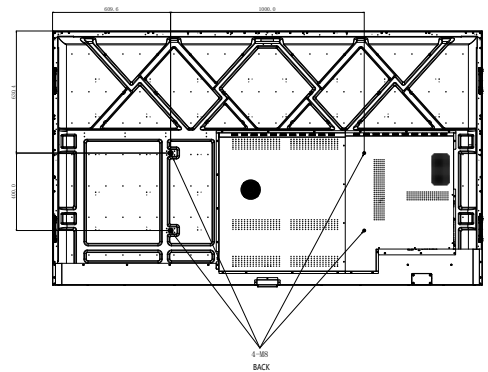

FYSIEKE EIGENSCHAPPEN

Productafmetingen	1486x85x897.9mm ³	1710.7x85.2x1022.6mm ³	1956.4x85.2x1160.7mm ³	2220x106x1315mm ³
VESA Bevestigingspatroon	600(W)x400(H)mm ² (M8)	800(W)x400(H)mm ² (M8)	800(W)x600(H)mm ² (M8)	1000 (W)x400(H)mm ² (M8)
Nettogewicht	41kg	54kg	68kg	94.4kg
Verpakt gewicht	53kg	69kg	87kg	125.7kg
Afmetingen incl. verpakking	1657x185x1007mm ³	1876x208x1132mm ³	2122x225x1249mm ³	2377x351x1456mm ³
Magnetische penhouders	4 magnetische pennenhouders aan de voorzijde			

25 mm veiligheidsmarge voor alle bewegende delen om knelling e.d. te voorkomen.

Modelnaam: i3TOUCH X3 75 ISO - mm

i3TOUCH X3 86"

5mm veiligheid rond het scherm voor statische elementen om kleine veranderingen in afmetingen op te vangen en mechanische spanning te vermijden

25 mm veiligheidsmarge voor alle bewegende delen om knelling e.d. te voorkomen.

Modelnaam: i3TOUCH X3 86 ISO - mm

i3TOUCH X3 98"

5mm veiligheid rond het scherm voor statische elementen om kleine veranderingen in afmetingen op te vangen en mechanische spanning te vermijden