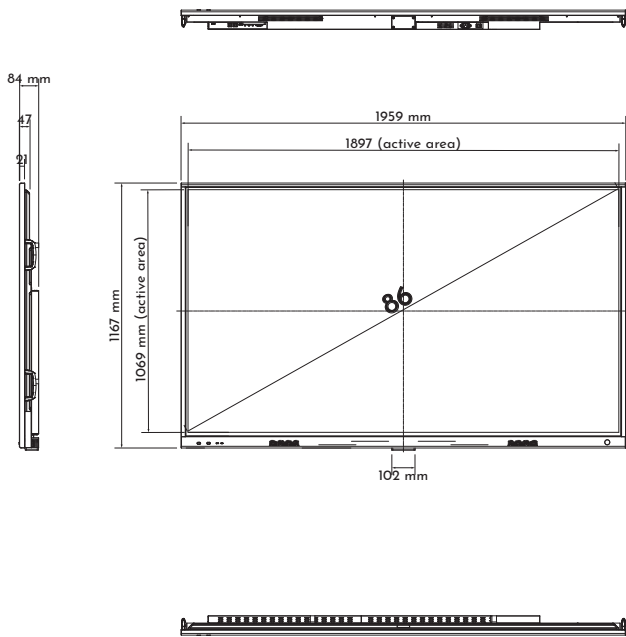

FYSIEKE EIGENSCHAPPEN

Productafmetingen	1486x85x897.9mm ³	1710.7x85.2x1022.6mm ³	1956.4x85.2x1160.7mm ³	2220x106x1315mm ³
VESA Bevestigingspatroon	600(W)x400(H)mm ² (M8)	800(W)x400(H)mm ² (M8)	800(W)x600(H)mm ² (M8)	1000 (W)x400(H)mm ² (M8)
Nettogewicht	41kg	54kg	68kg	94.4kg
Verpakt gewicht	53kg	69kg	87kg	125.7kg
Afmetingen incl. verpakking	1657x185x1007mm ³	1876x208x1132mm ³	2122x225x1249mm ³	2377x351x1456mm ³
Magnetische penhouders	4 magnetische pennenhouders aan de voorzijde			

25 mm veiligheidsmarge voor alle bewegende delen om knelling e.d. te voorkomen.

Modelnaam: i3TOUCH X3 65 ISO - mm

i3TOUCH X3 75"

5mm veiligheid rond het scherm voor statische elementen om kleine veranderingen in afmetingen op te vangen en mechanische spanning te vermijden

25 mm veiligheidsmarge voor alle bewegende delen om knelling e.d. te voorkomen.

Modelnaam: i3TOUCH X3 75 ISO - mm

i3TOUCH X3 86"

5mm veiligheid rond het scherm voor statische elementen om kleine veranderingen in afmetingen op te vangen en mechanische spanning te vermijden