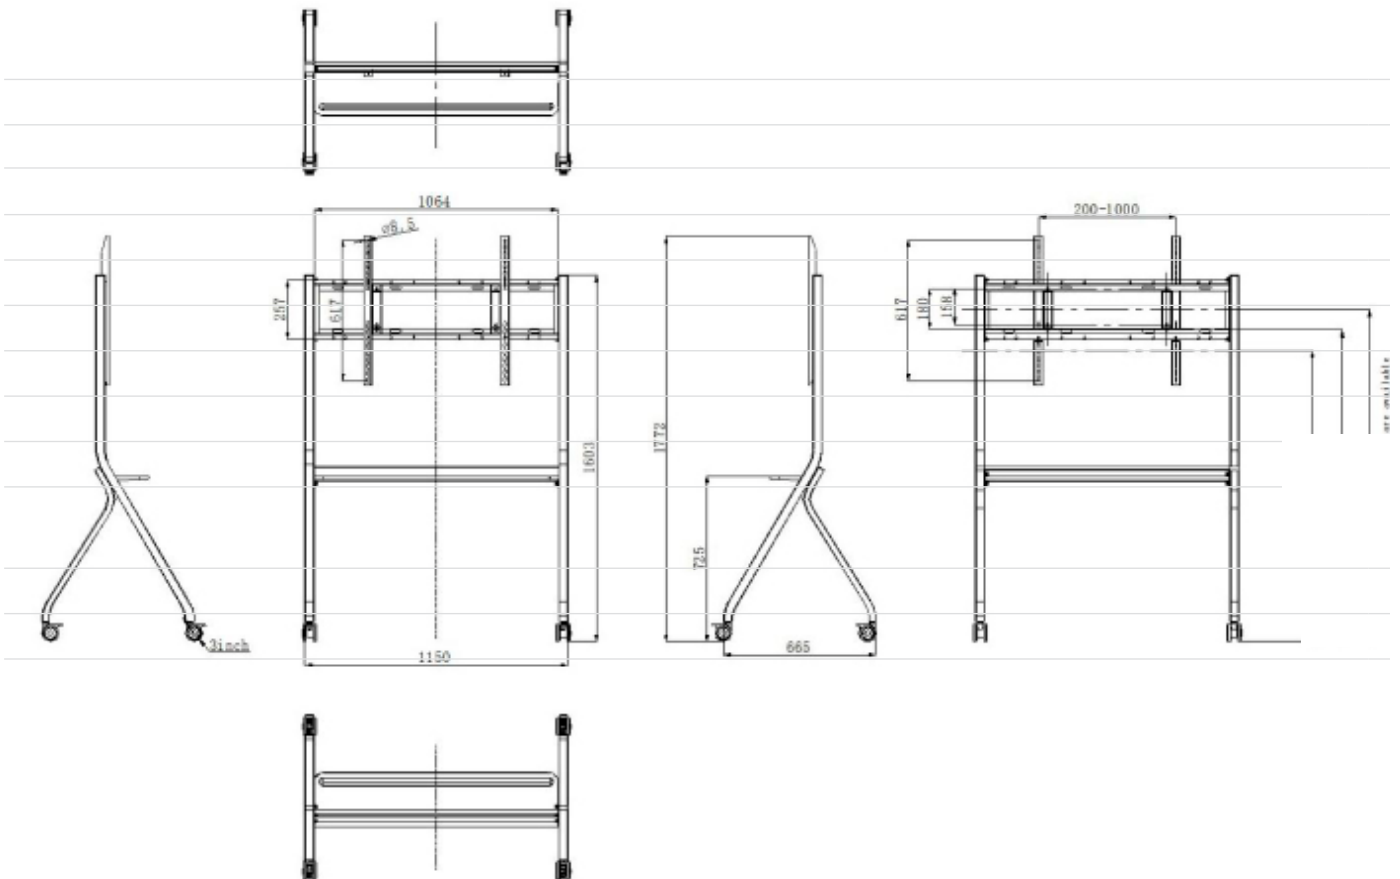

DETAILS

SKU	10010537
Maximaal draagvermogen	120 kg
Schermafmetingen	55-105 inch (met uitzondering van de 98")
Montagesysteem	Compatibel met i3TOUCH EX & PX Muurbeugels
Kleur	Poten: zwart, Lade: donker zilver
Schermoriëntatie	Landschap
Totale afmetingen	1064 x 1603 x 665 x 1150 mm
Afmetingen incl. verpakking	1630 x 755 x 160 mm
Nettogewicht	17.7 Kg
Bruto gewicht	21.6 Kg

ACCESSORIES & DOCUMENTEN

Schroevenset	x 1
Wandmontagebeugel	x 2
Gebruikershandleiding	x 1

AFMETINGEN

OPMERKING

De productfoto's van deze specificatie zijn slechts indicatief, het daadwerkelijke product kan kleine verschillen hebben in producteffecten (inclusief maar niet beperkt tot uiterlijk, kleur en grootte). Door de invloed van productconfiguratie en fabricageproces kan de werkelijke grootte/gewicht van het product afwijken. We hebben ons best gedaan om te controleren of de informatie die hier wordt gegeven op het moment van publicatie correct en volledig is. Wijzigingen voorbehouden zonder voorafgaande kennisgeving.