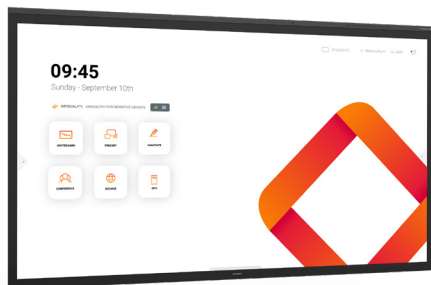

4K RESOLUTIE

MULTI-FUNCTIONELE KNOP

WIFI 6

ANDROID 13

BETER GELUID

OVER THE AIR UPDATES

EENVOUDIG UITSCHAKELEN

I3STORE