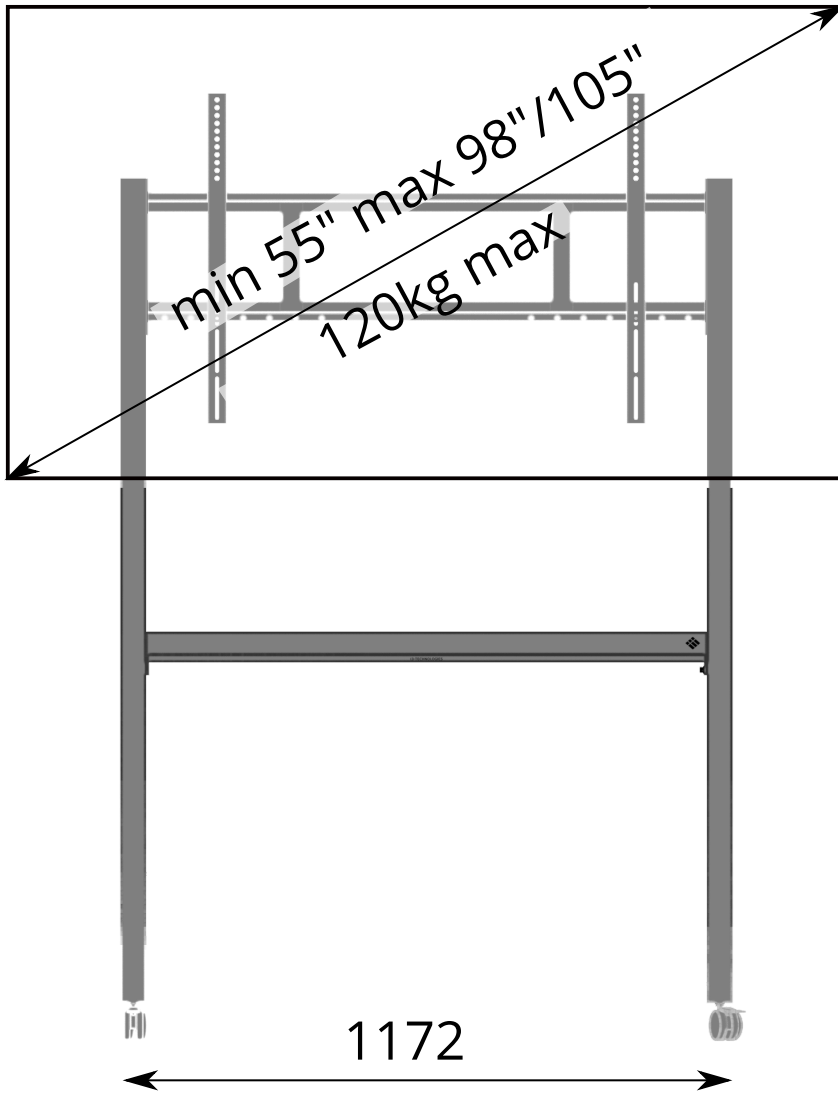

## MOBILE FLOORSTAND

for i3TOUCH 55"-98" (16:9)

for i3TOUCH 105" (22:9)

and compatible displays 120kg max.

**i3-TECHNOLOGIES**

"Concise Installation Guide"  
"Kurze Installationsanleitung"  
"Guide d'installation concis"  
"Guía de instalación concisa"  
"Guida all'installazione concisa"  
"Guia de Instalação Concisa"  
"Beknopte Installatiegids"  
"Zwięzły przewodnik instalacyjny"  
"Kompakt installationsguide"  
"Ytimekäs asennusopas"  
"Kort installationsvejledning"  
"Kompakt Installasjonsguide"  
"Краткое руководство по установке"  
"Короткий посібник з встановлення"  
"Stručný instalační průvodce"  
"Stručný inštalačný sprievodca"  
"Rövid telepítési útmutató"  
"Ghid de instalare concis"  
"Кратко ръководство за инсталиране"  
"Συνοπτικός Οδηγός Εγκατάστασης"  
"Kratki vodič za instalaciju"  
"Кратак водич за инсталацију"  
"Kratki vodič za instalaciju"  
"Kratek vodnik za namestitev"  
"Udhëzues i shkurtër i instalimit"  
"Краток водич за инсталација"  
"Кароткі каравод па ўсталяванні"  
"Kompaktiškas diegimo vadovas"  
"Kompakts uzstādīšanas ceļvedis"  
"Kompaktne paigaldusjuhend"

55" = 3+6  
 65" = 2+5  
 75" = 1+4  
 >75" = 1+4

**i3-TECHNOLOGIES**

[www.i3-technologies.com](http://www.i3-technologies.com)  
[info@i3-technologies.com](mailto:info@i3-technologies.com)