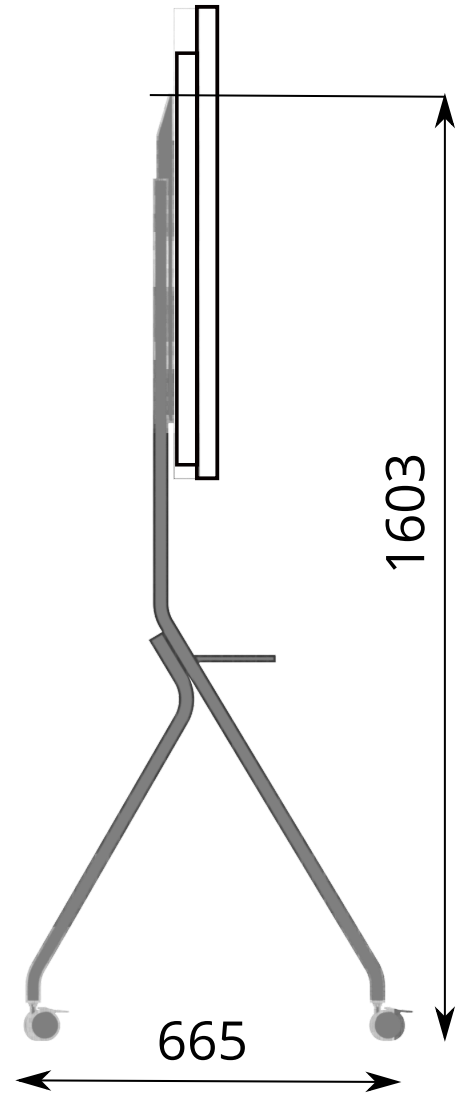

## MOBILE FLOORSTAND

for i3TOUCH 55"-98" (16:9)

for i3TOUCH 105" (22:9)

and compatible displays 120kg max.

**i3-TECHNOLOGIES**

"Concise Installation Guide"  
"Kurze Installationsanleitung"  
"Guide d'installation concis"  
"Guía de instalación concisa"  
"Guida all'installazione concisa"  
"Guia de Instalação Concisa"  
"Beknopte Installatiegids"  
"Zwięzły przewodnik instalacyjny"  
"Kompakt installationsguide"  
"Ytimekäs asennusopas"  
"Kort installationsvejledning"  
"Kompakt Installasjonsguide"  
"Краткое руководство по установке"  
"Короткий посібник з встановлення"  
"Stručný instalační průvodce"  
"Stručný inštalačný sprievodca"  
"Rövid telepítési útmutató"  
"Ghid de instalare concis"  
"Кратко ръководство за инсталиране"  
"Συνοπτικός Οδηγός Εγκατάστασης"  
"Kratki vodič za instalaciju"  
"Кратак водич за инсталацију"  
"Kratki vodič za instalaciju"  
"Kratek vodnik za namestitev"  
"Udhëzues i shkurtër i instalimit"  
"Краток водич за инсталација"  
"Кароткі каравод па ўсталяванні"  
"Kompaktiškas diegimo vadovas"  
"Kompakts uzstādīšanas ceļvedis"  
"Kompaktne paigaldusjuhend"

55" = 3+6  
 65" = 2+5  
 75" = 1+4  
 >75" = 1+4

**i3-TECHNOLOGIES**

[www.i3-technologies.com](http://www.i3-technologies.com)  
[info@i3-technologies.com](mailto:info@i3-technologies.com)