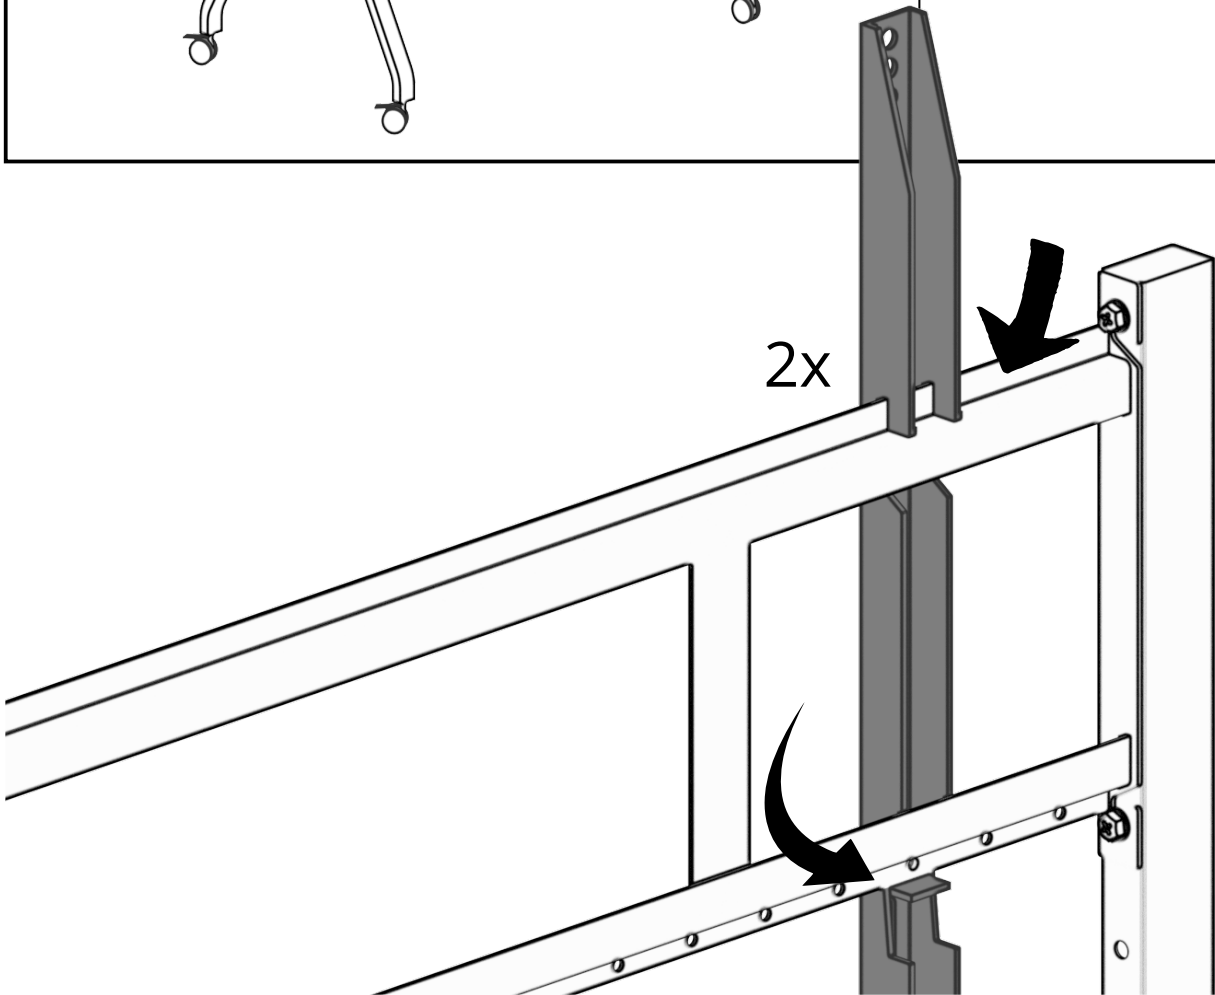

## MOBILE FLOORSTAND

for i3TOUCH 55"-98" (16:9)

for i3TOUCH 105" (22:9)

and compatible displays 120kg max.

**i3-TECHNOLOGIES**

"Concise Installation Guide"  
"Kurze Installationsanleitung"  
"Guide d'installation concis"  
"Guía de instalación concisa"  
"Guida all'installazione concisa"  
"Guia de Instalação Concisa"  
"Beknopte Installatiegids"  
"Zwięzły przewodnik instalacyjny"  
"Kompakt installationsguide"  
"Ytimekäs asennusopas"  
"Kort installationsvejledning"  
"Kompakt Installasjonsguide"  
"Краткое руководство по установке"  
"Короткий посібник з встановлення"  
"Stručný instalační průvodce"  
"Stručný inštalačný sprievodca"  
"Rövid telepítési útmutató"  
"Ghid de instalare concis"  
"Кратко ръководство за инсталиране"  
"Συνοπτικός Οδηγός Εγκατάστασης"  
"Kratki vodič za instalaciju"  
"Кратак водич за инсталацију"  
"Kratki vodič za instalaciju"  
"Kratek vodnik za namestitev"  
"Udhëzues i shkurtër i instalimit"  
"Краток водич за инсталација"  
"Кароткі каравод па ўсталяванні"  
"Kompaktiškas diegimo vadovas"  
"Kompakts uzstādīšanas ceļvedis"  
"Kompaktne paigaldusjuhend"

55" = 3+6  
 65" = 2+5  
 75" = 1+4  
 >75" = 1+4

**i3-TECHNOLOGIES**

[www.i3-technologies.com](http://www.i3-technologies.com)  
[info@i3-technologies.com](mailto:info@i3-technologies.com)