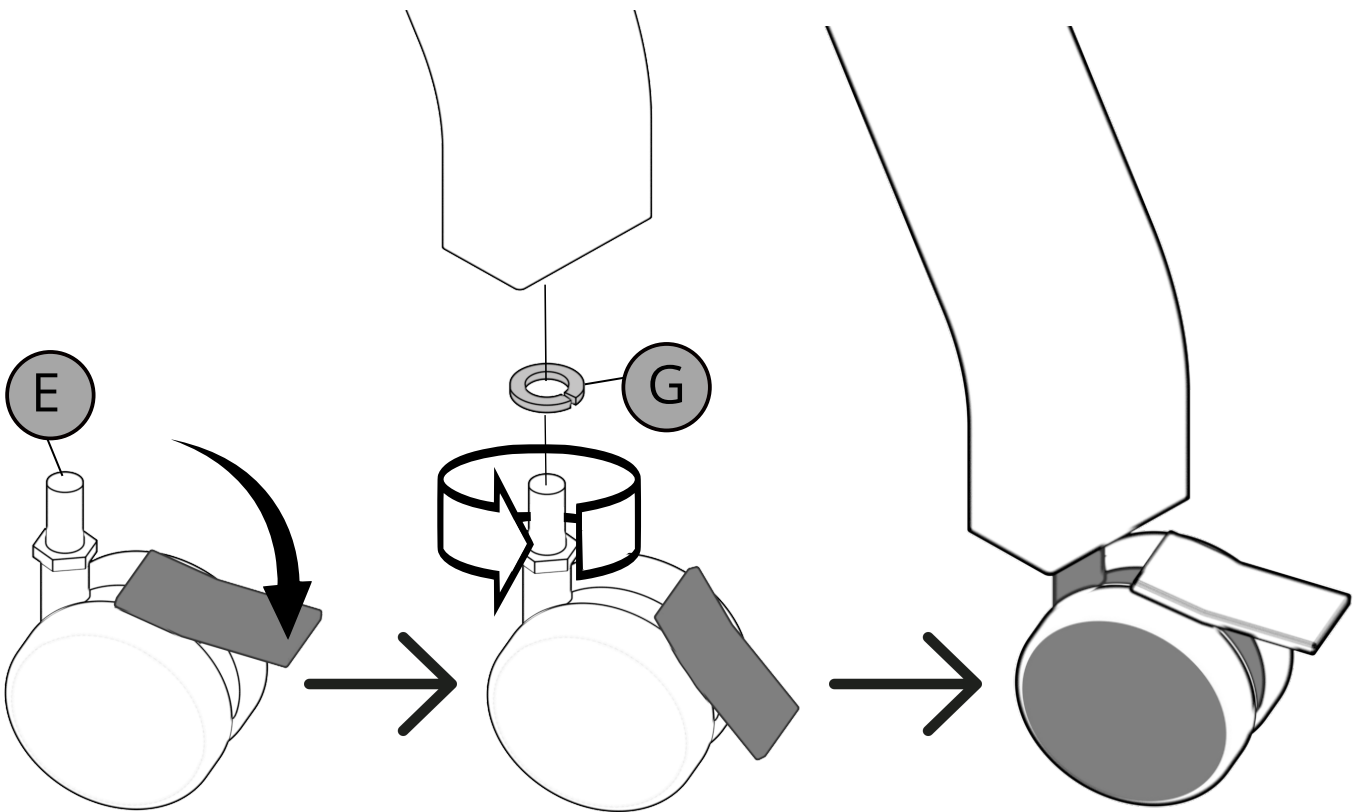

## MOBILE FLOORSTAND

for i3TOUCH 55"-98" (16:9)

for i3TOUCH 105" (22:9)

and compatible displays 120kg max.

**i3-TECHNOLOGIES**

"Concise Installation Guide"  
"Kurze Installationsanleitung"  
"Guide d'installation concis"  
"Guía de instalación concisa"  
"Guida all'installazione concisa"  
"Guia de Instalação Concisa"  
"Beknopte Installatiegids"  
"Zwięzły przewodnik instalacyjny"  
"Kompakt installationsguide"  
"Ytimekäs asennusopas"  
"Kort installationsvejledning"  
"Kompakt Installasjonsguide"  
"Краткое руководство по установке"  
"Короткий посібник з встановлення"  
"Stručný instalační průvodce"  
"Stručný inštalačný sprievodca"  
"Rövid telepítési útmutató"  
"Ghid de instalare concis"  
"Кратко ръководство за инсталиране"  
"Συνοπτικός Οδηγός Εγκατάστασης"  
"Kratki vodič za instalaciju"  
"Кратак водич за инсталацију"  
"Kratki vodič za instalaciju"  
"Kratek vodnik za namestitev"  
"Udhëzues i shkurtër i instalimit"  
"Краток водич за инсталација"  
"Кароткі каравод па ўсталяванні"  
"Kompaktiškas diegimo vadovas"  
"Kompakts uzstādīšanas ceļvedis"  
"Kompaktne paigaldusjuhend"

55" = 3+6  
 65" = 2+5  
 75" = 1+4  
 >75" = 1+4

**i3-TECHNOLOGIES**

[www.i3-technologies.com](http://www.i3-technologies.com)  
[info@i3-technologies.com](mailto:info@i3-technologies.com)