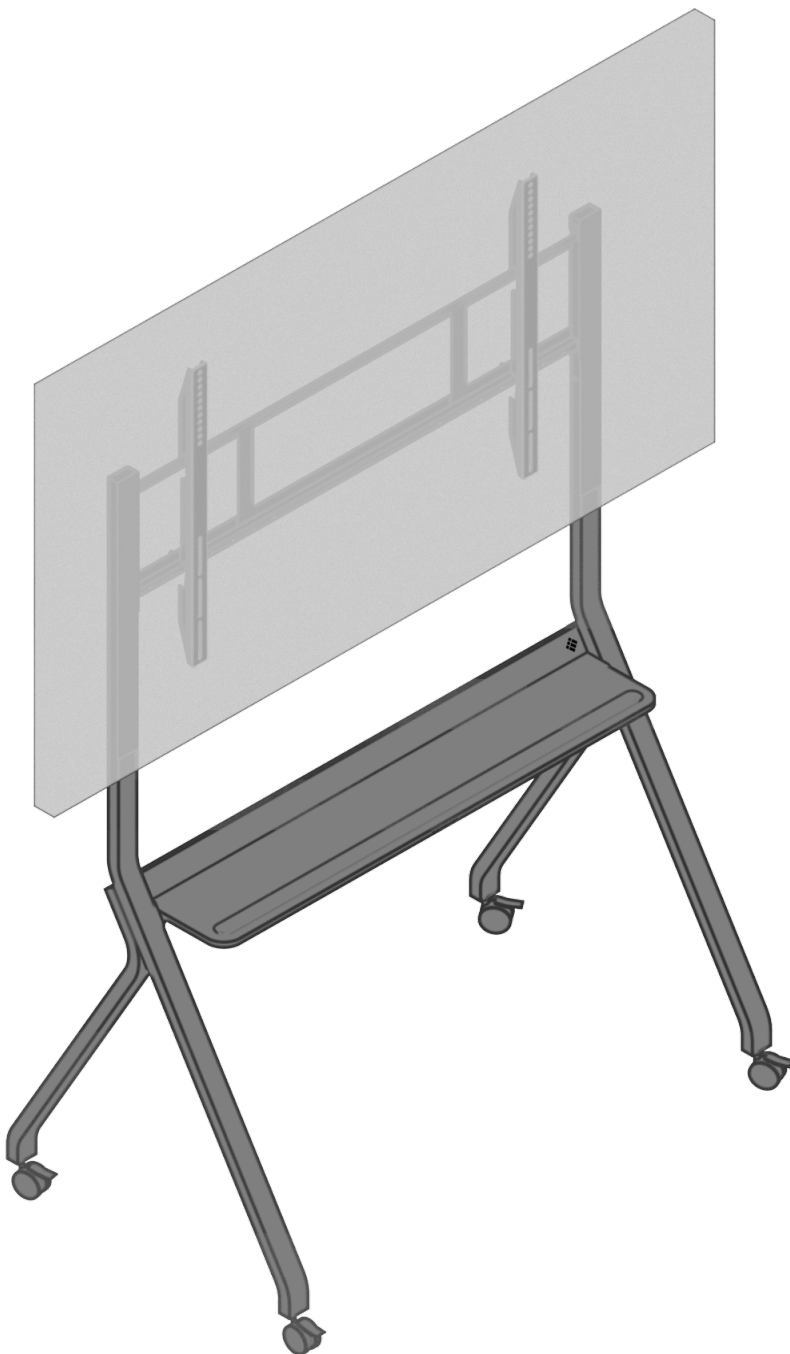

# i3FLEX

## MOBILE FLOORSTAND

for i3TOUCH 55"-98" (16:9)

for i3TOUCH 105" (22:9)

and compatible displays 120kg max.

**i3-TECHNOLOGIES**

"Concise Installation Guide"  
"Kurze Installationsanleitung"  
"Guide d'installation concis"  
"Guía de instalación concisa"  
"Guida all'installazione concisa"  
"Guia de Instalação Concisa"  
"Beknopte Installatiegids"  
"Zwięzły przewodnik instalacyjny"  
"Kompakt installationsguide"  
"Ytimekäs asennusopas"  
"Kort installationsvejledning"  
"Kompakt Installasjonsguide"  
"Краткое руководство по установке"  
"Короткий посібник з встановлення"  
"Stručný instalační průvodce"  
"Stručný inštalačný sprievodca"  
"Rövid telepítési útmutató"  
"Ghid de instalare concis"  
"Кратко ръководство за инсталиране"  
"Συνοπτικός Οδηγός Εγκατάστασης"  
"Kratki vodič za instalaciju"  
"Кратак водич за инсталацију"  
"Kratki vodič za instalaciju"  
"Kratek vodnik za namestitev"  
"Udhëzues i shkurtër i instalimit"  
"Краток водич за инсталација"  
"Кароткі каравод па ўсталяванні"  
"Kompaktiškas diegimo vadovas"  
"Kompakts uzstādīšanas ceļvedis"  
"Kompaktne paigaldusjuhend"