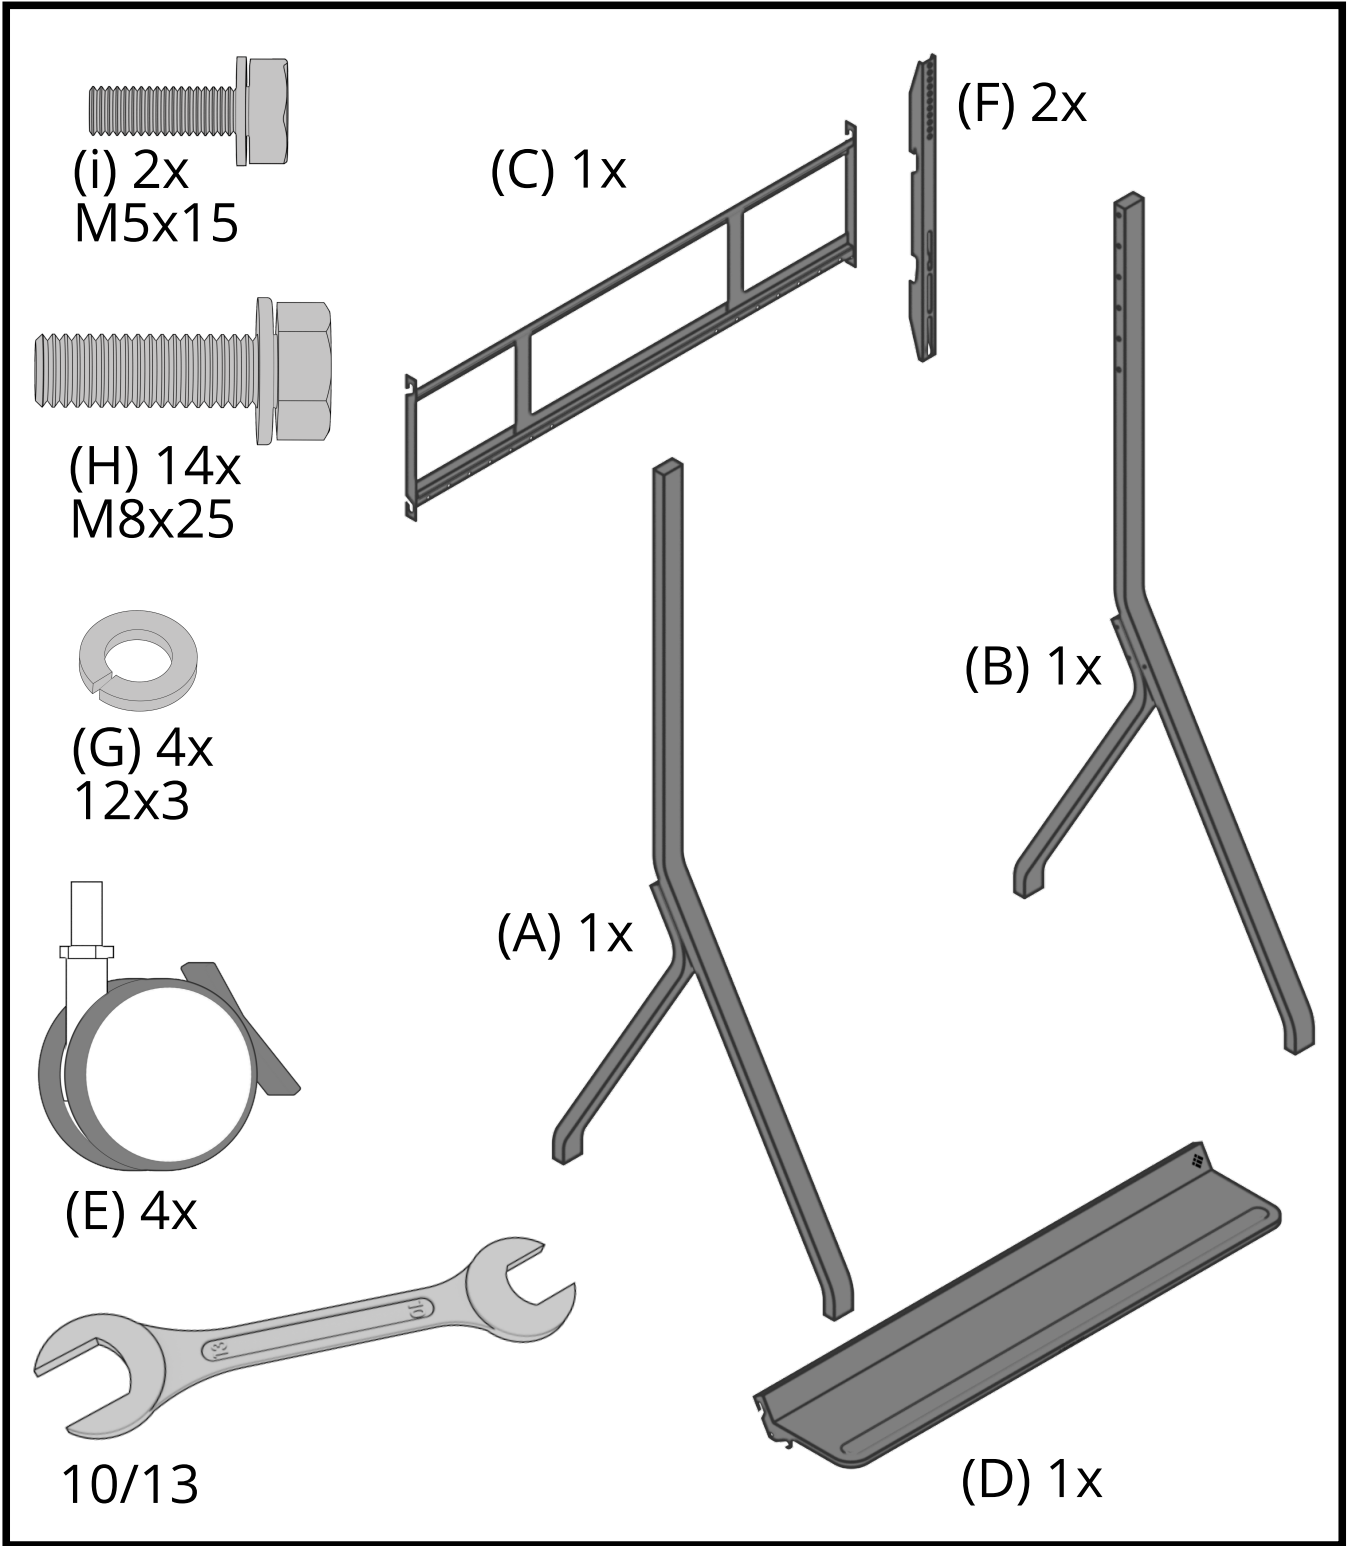

## MOBILE FLOORSTAND

for i3TOUCH 55"-98" (16:9)

for i3TOUCH 105" (22:9)

and compatible displays 120kg max.

**i3-TECHNOLOGIES**

"Concise Installation Guide"  
"Kurze Installationsanleitung"  
"Guide d'installation concis"  
"Guía de instalación concisa"  
"Guida all'installazione concisa"  
"Guia de Instalação Concisa"  
"Beknopte Installatiegids"  
"Zwięzły przewodnik instalacyjny"  
"Kompakt installationsguide"  
"Ytimekäs asennusopas"  
"Kort installationsvejledning"  
"Kompakt Installasjonsguide"  
"Краткое руководство по установке"  
"Короткий посібник з встановлення"  
"Stručný instalační průvodce"  
"Stručný inštalačný sprievodca"  
"Rövid telepítési útmutató"  
"Ghid de instalare concis"  
"Кратко ръководство за инсталиране"  
"Συνοπτικός Οδηγός Εγκατάστασης"  
"Kratki vodič za instalaciju"  
"Кратак водич за инсталацију"  
"Kratki vodič za instalaciju"  
"Kratek vodnik za namestitev"  
"Udhëzues i shkurtër i instalimit"  
"Краток водич за инсталација"  
"Кароткі каравод па ўсталяванні"  
"Kompaktiškas diegimo vadovas"  
"Kompakts uzstādīšanas ceļvedis"  
"Kompaktne paigaldusjuhend"

55" = 3+6  
 65" = 2+5  
 75" = 1+4  
 >75" = 1+4

**i3-TECHNOLOGIES**

[www.i3-technologies.com](http://www.i3-technologies.com)  
[info@i3-technologies.com](mailto:info@i3-technologies.com)