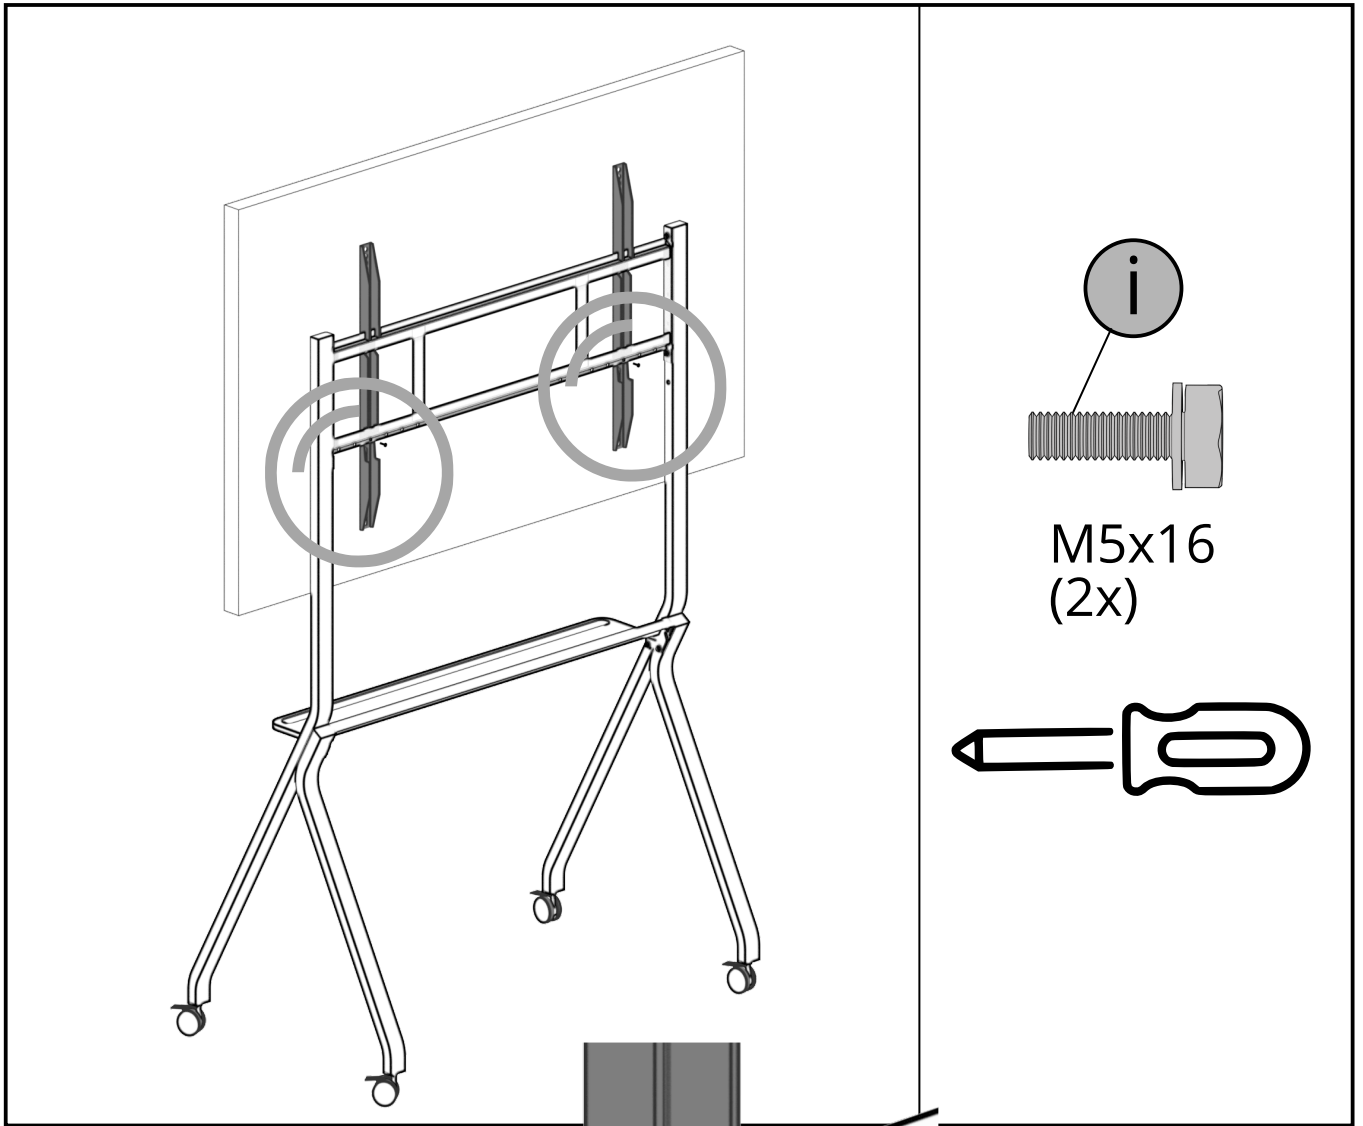

## MOBILE FLOORSTAND

for i3TOUCH 55"-98" (16:9)

for i3TOUCH 105" (22:9)

and compatible displays 120kg max.

**i3-TECHNOLOGIES**

"Concise Installation Guide"  
"Kurze Installationsanleitung"  
"Guide d'installation concis"  
"Guía de instalación concisa"  
"Guida all'installazione concisa"  
"Guia de Instalação Concisa"  
"Beknopte Installatiegids"  
"Zwięzły przewodnik instalacyjny"  
"Kompakt installationsguide"  
"Ytimekäs asennusopas"  
"Kort installationsvejledning"  
"Kompakt Installasjonsguide"  
"Краткое руководство по установке"  
"Короткий посібник з встановлення"  
"Stručný instalační průvodce"  
"Stručný inštalačný sprievodca"  
"Rövid telepítési útmutató"  
"Ghid de instalare concis"  
"Кратко ръководство за инсталиране"  
"Συνοπτικός Οδηγός Εγκατάστασης"  
"Kratki vodič za instalaciju"  
"Кратак водич за инсталацију"  
"Kratki vodič za instalaciju"  
"Kratek vodnik za namestitev"  
"Udhëzues i shkurtër i instalimit"  
"Краток водич за инсталација"  
"Кароткі каравод па ўсталяванні"  
"Kompaktiškas diegimo vadovas"  
"Kompakts uzstādīšanas ceļvedis"  
"Kompaktne paigaldusjuhend"

55" = 3+6  
 65" = 2+5  
 75" = 1+4  
 >75" = 1+4

**i3-TECHNOLOGIES**

[www.i3-technologies.com](http://www.i3-technologies.com)  
[info@i3-technologies.com](mailto:info@i3-technologies.com)