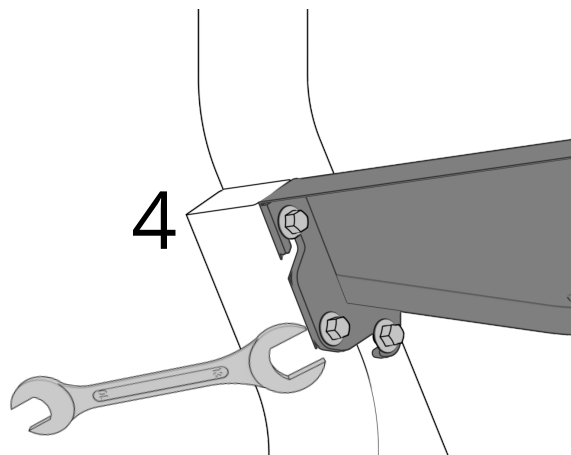

## MOBILE FLOORSTAND

for i3TOUCH 55"-98" (16:9)

for i3TOUCH 105" (22:9)

and compatible displays 120kg max.

**i3-TECHNOLOGIES**

"Concise Installation Guide"  
"Kurze Installationsanleitung"  
"Guide d'installation concis"  
"Guía de instalación concisa"  
"Guida all'installazione concisa"  
"Guia de Instalação Concisa"  
"Beknopte Installatiegids"  
"Zwięzły przewodnik instalacyjny"  
"Kompakt installationsguide"  
"Ytimekäs asennusopas"  
"Kort installationsvejledning"  
"Kompakt Installasjonsguide"  
"Краткое руководство по установке"  
"Короткий посібник з встановлення"  
"Stručný instalační průvodce"  
"Stručný inštalačný sprievodca"  
"Rövid telepítési útmutató"  
"Ghid de instalare concis"  
"Кратко ръководство за инсталиране"  
"Συνοπτικός Οδηγός Εγκατάστασης"  
"Kratki vodič za instalaciju"  
"Кратак водич за инсталацију"  
"Kratki vodič za instalaciju"  
"Kratek vodnik za namestitev"  
"Udhëzues i shkurtër i instalimit"  
"Краток водич за инсталација"  
"Кароткі каравод па ўсталяванні"  
"Kompaktiškas diegimo vadovas"  
"Kompakts uzstādīšanas ceļvedis"  
"Kompaktne paigaldusjuhend"

55" = 3+6  
 65" = 2+5  
 75" = 1+4  
 >75" = 1+4

**i3-TECHNOLOGIES**

[www.i3-technologies.com](http://www.i3-technologies.com)  
[info@i3-technologies.com](mailto:info@i3-technologies.com)