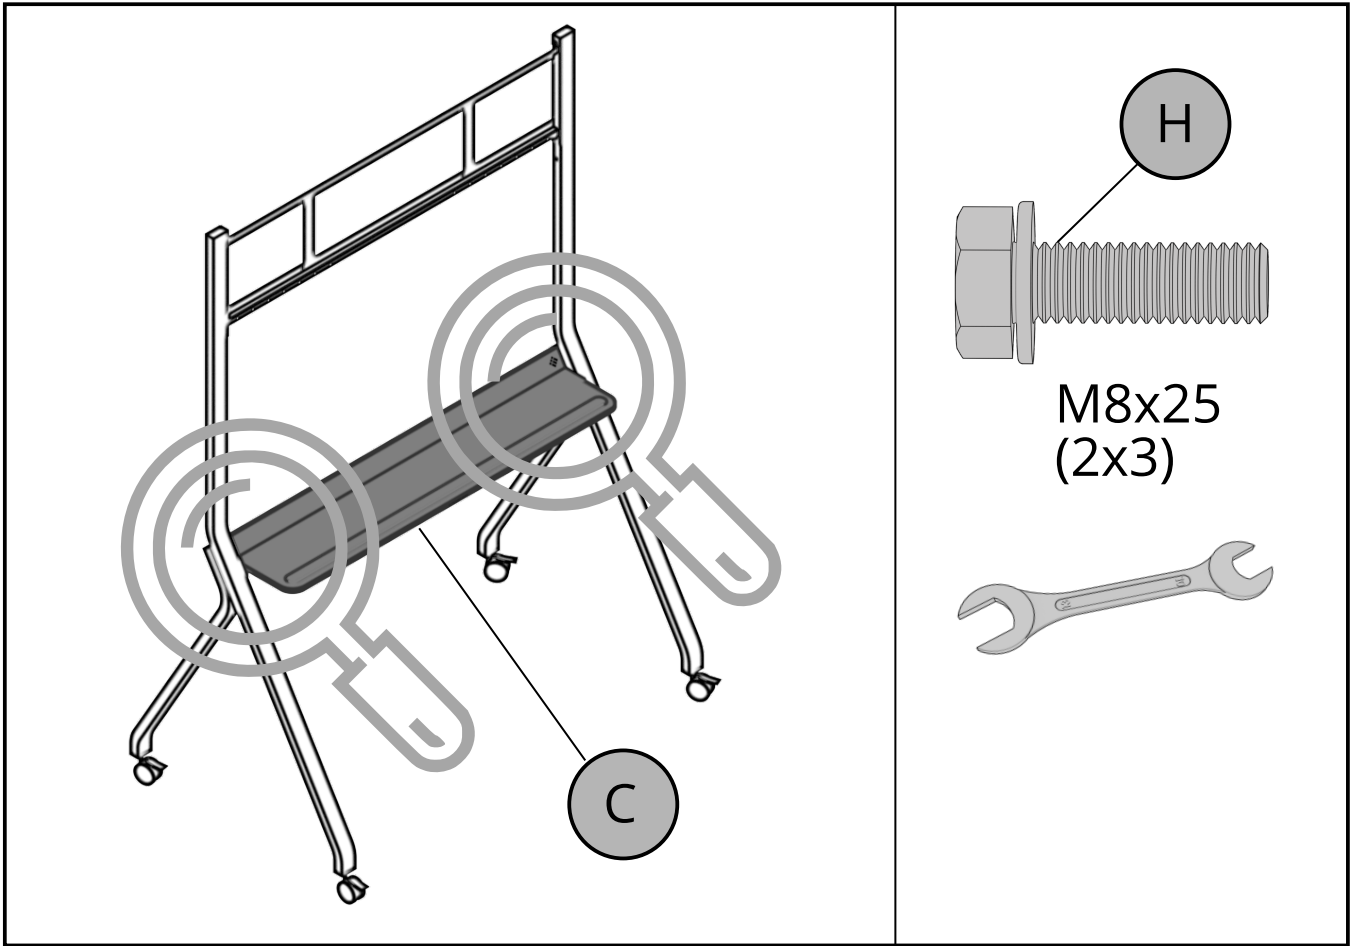

## MOBILE FLOORSTAND

for i3TOUCH 55"-98" (16:9)

for i3TOUCH 105" (22:9)

and compatible displays 120kg max.

**i3-TECHNOLOGIES**

"Concise Installation Guide"  
"Kurze Installationsanleitung"  
"Guide d'installation concis"  
"Guía de instalación concisa"  
"Guida all'installazione concisa"  
"Guia de Instalação Concisa"  
"Beknopte Installatiegids"  
"Zwięzły przewodnik instalacyjny"  
"Kompakt installationsguide"  
"Ytimekäs asennusopas"  
"Kort installationsvejledning"  
"Kompakt Installasjonsguide"  
"Краткое руководство по установке"  
"Короткий посібник з встановлення"  
"Stručný instalační průvodce"  
"Stručný inštalačný sprievodca"  
"Rövid telepítési útmutató"  
"Ghid de instalare concis"  
"Кратко ръководство за инсталиране"  
"Συνοπτικός Οδηγός Εγκατάστασης"  
"Kratki vodič za instalaciju"  
"Кратак водич за инсталацију"  
"Kratki vodič za instalaciju"  
"Kratek vodnik za namestitev"  
"Udhëzues i shkurtër i instalimit"  
"Краток водич за инсталација"  
"Кароткі каравод па ўсталяванні"  
"Kompaktiškas diegimo vadovas"  
"Kompakts uzstādīšanas ceļvedis"  
"Kompaktne paigaldusjuhend"

55" = 3+6  
 65" = 2+5  
 75" = 1+4  
 >75" = 1+4

**i3-TECHNOLOGIES**

[www.i3-technologies.com](http://www.i3-technologies.com)  
[info@i3-technologies.com](mailto:info@i3-technologies.com)