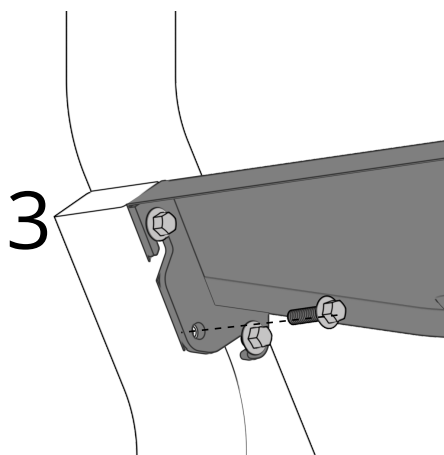

## MOBILE FLOORSTAND

for i3TOUCH 55"-98" (16:9)

for i3TOUCH 105" (22:9)

and compatible displays 120kg max.

**i3-TECHNOLOGIES**

"Concise Installation Guide"  
"Kurze Installationsanleitung"  
"Guide d'installation concis"  
"Guía de instalación concisa"  
"Guida all'installazione concisa"  
"Guia de Instalação Concisa"  
"Beknopte Installatiegids"  
"Zwięzły przewodnik instalacyjny"  
"Kompakt installationsguide"  
"Ytimekäs asennusopas"  
"Kort installationsvejledning"  
"Kompakt Installasjonsguide"  
"Краткое руководство по установке"  
"Короткий посібник з встановлення"  
"Stručný instalační průvodce"  
"Stručný inštalačný sprievodca"  
"Rövid telepítési útmutató"  
"Ghid de instalare concis"  
"Кратко ръководство за инсталиране"  
"Συνοπτικός Οδηγός Εγκατάστασης"  
"Kratki vodič za instalaciju"  
"Кратак водич за инсталацију"  
"Kratki vodič za instalaciju"  
"Kratek vodnik za namestitev"  
"Udhëzues i shkurtër i instalimit"  
"Краток водич за инсталација"  
"Кароткі каравод па ўсталяванні"  
"Kompaktiškas diegimo vadovas"  
"Kompakts uzstādīšanas ceļvedis"  
"Kompaktne paigaldusjuhend"

55" = 3+6  
 65" = 2+5  
 75" = 1+4  
 >75" = 1+4

**i3-TECHNOLOGIES**

[www.i3-technologies.com](http://www.i3-technologies.com)  
[info@i3-technologies.com](mailto:info@i3-technologies.com)