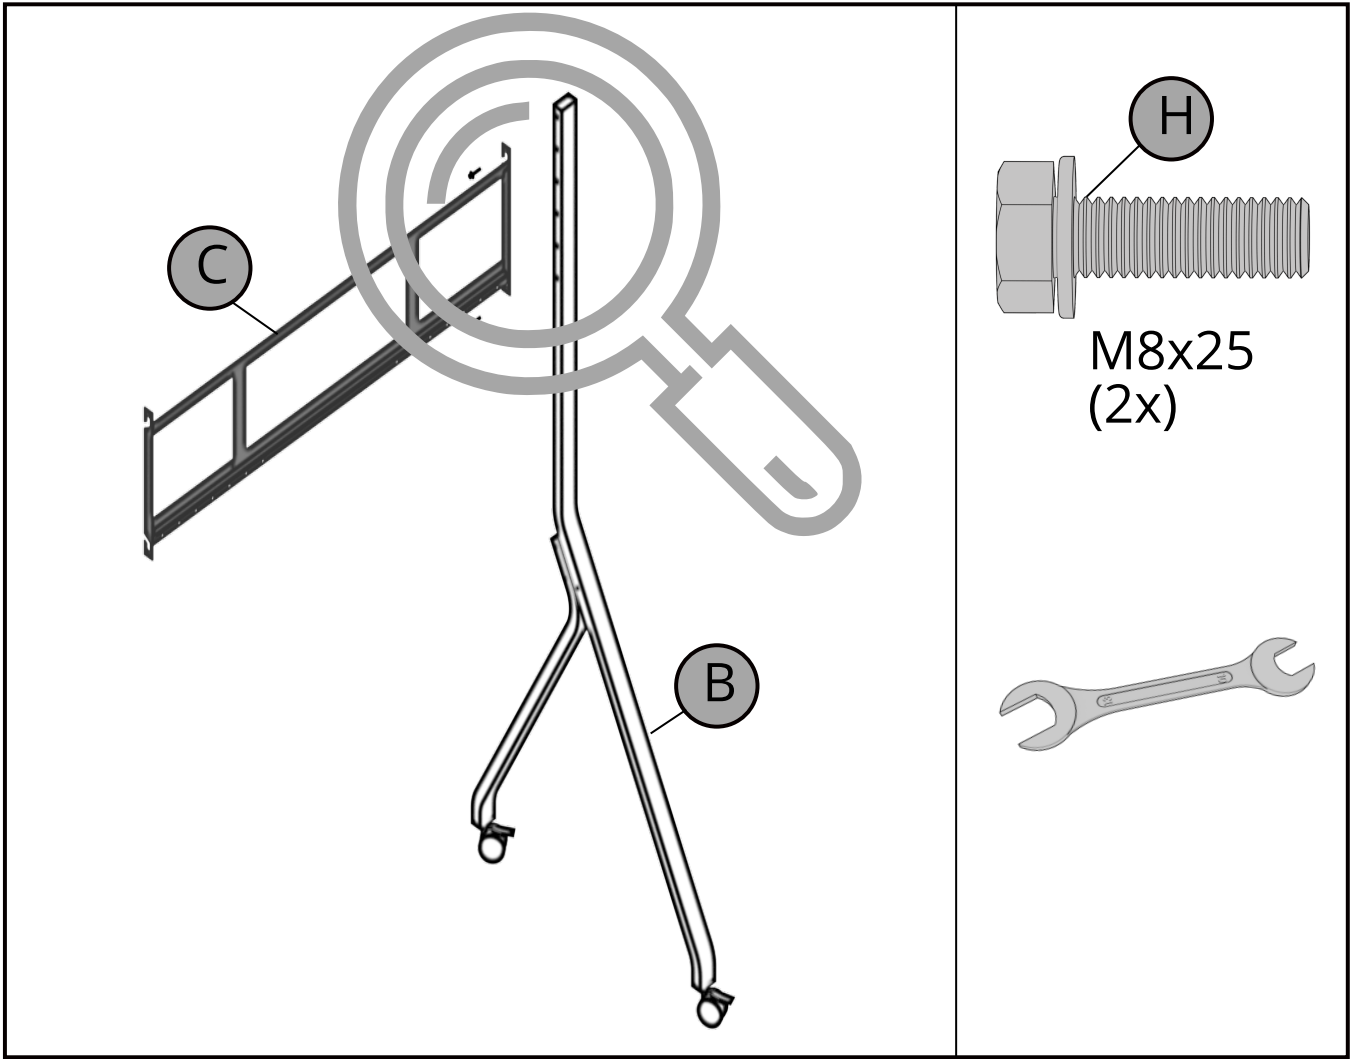

## MOBILE FLOORSTAND

for i3TOUCH 55"-98" (16:9)

for i3TOUCH 105" (22:9)

and compatible displays 120kg max.

**i3-TECHNOLOGIES**

"Concise Installation Guide"  
"Kurze Installationsanleitung"  
"Guide d'installation concis"  
"Guía de instalación concisa"  
"Guida all'installazione concisa"  
"Guia de Instalação Concisa"  
"Beknopte Installatiegids"  
"Zwięzły przewodnik instalacyjny"  
"Kompakt installationsguide"  
"Ytimekäs asennusopas"  
"Kort installationsvejledning"  
"Kompakt Installasjonsguide"  
"Краткое руководство по установке"  
"Короткий посібник з встановлення"  
"Stručný instalační průvodce"  
"Stručný inštalačný sprievodca"  
"Rövid telepítési útmutató"  
"Ghid de instalare concis"  
"Кратко ръководство за инсталиране"  
"Συνοπτικός Οδηγός Εγκατάστασης"  
"Kratki vodič za instalaciju"  
"Кратак водич за инсталацију"  
"Kratki vodič za instalaciju"  
"Kratek vodnik za namestitev"  
"Udhëzues i shkurtër i instalimit"  
"Краток водич за инсталација"  
"Кароткі каравод па ўсталяванні"  
"Kompaktiškas diegimo vadovas"  
"Kompakts uzstādīšanas ceļvedis"  
"Kompaktne paigaldusjuhend"

55" = 3+6  
 65" = 2+5  
 75" = 1+4  
 >75" = 1+4

**i3-TECHNOLOGIES**

[www.i3-technologies.com](http://www.i3-technologies.com)  
[info@i3-technologies.com](mailto:info@i3-technologies.com)