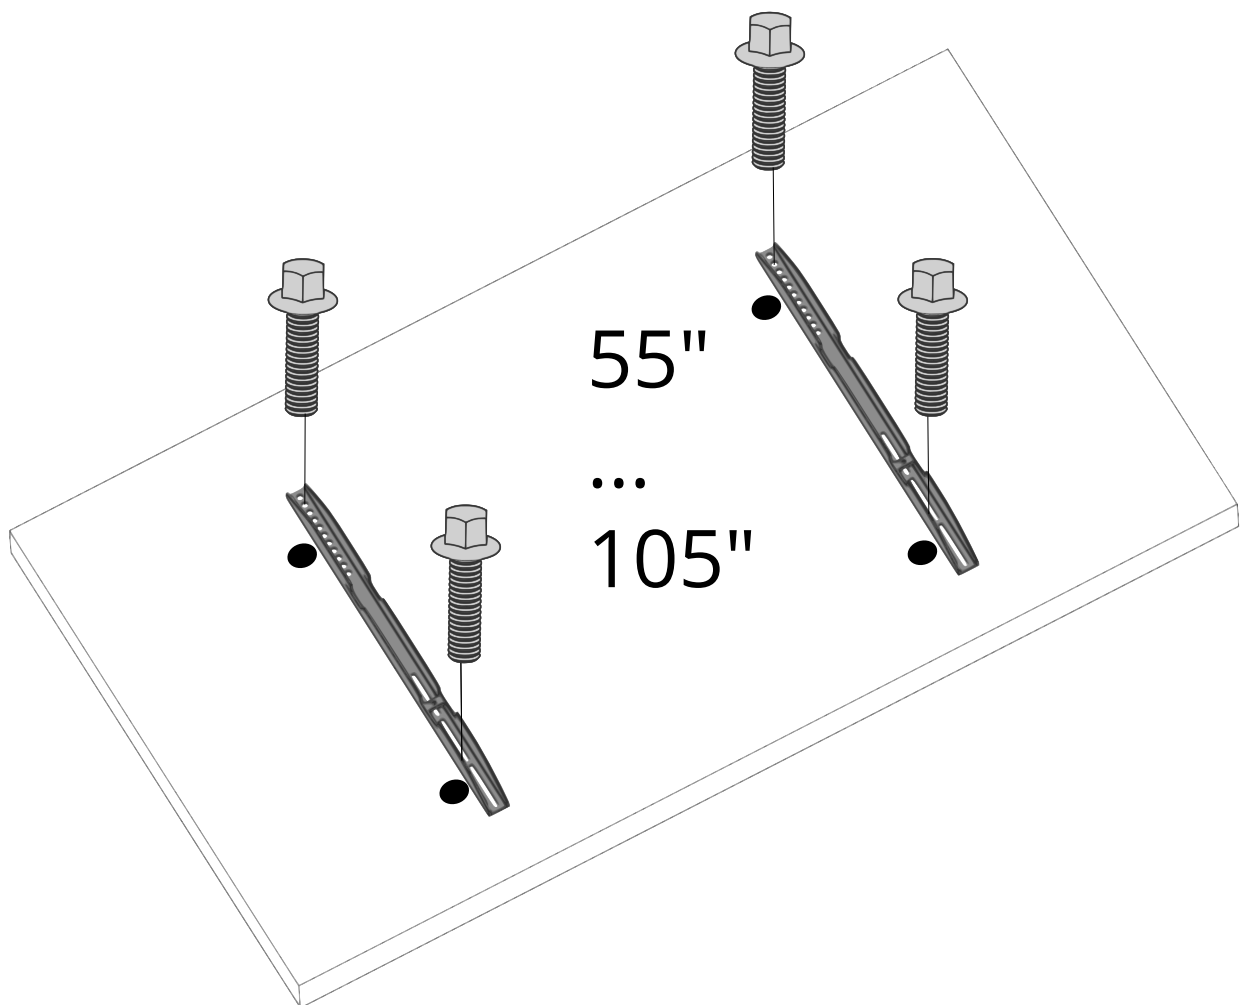

## MOBILE FLOORSTAND

for i3TOUCH 55"-98" (16:9)

for i3TOUCH 105" (22:9)

and compatible displays 120kg max.

**i3-TECHNOLOGIES**

"Concise Installation Guide"  
"Kurze Installationsanleitung"  
"Guide d'installation concis"  
"Guía de instalación concisa"  
"Guida all'installazione concisa"  
"Guia de Instalação Concisa"  
"Beknopte Installatiegids"  
"Zwięzły przewodnik instalacyjny"  
"Kompakt installationsguide"  
"Ytimekäs asennusopas"  
"Kort installationsvejledning"  
"Kompakt Installasjonsguide"  
"Краткое руководство по установке"  
"Короткий посібник з встановлення"  
"Stručný instalační průvodce"  
"Stručný inštalačný sprievodca"  
"Rövid telepítési útmutató"  
"Ghid de instalare concis"  
"Кратко ръководство за инсталиране"  
"Συνοπτικός Οδηγός Εγκατάστασης"  
"Kratki vodič za instalaciju"  
"Кратак водич за инсталацију"  
"Kratki vodič za instalaciju"  
"Kratek vodnik za namestitev"  
"Udhëzues i shkurtër i instalimit"  
"Краток водич за инсталација"  
"Кароткі каравод па ўсталяванні"  
"Kompaktiškas diegimo vadovas"  
"Kompakts uzstādīšanas ceļvedis"  
"Kompaktne paigaldusjuhend"

55" = 3+6  
 65" = 2+5  
 75" = 1+4  
 >75" = 1+4

**i3-TECHNOLOGIES**

[www.i3-technologies.com](http://www.i3-technologies.com)  
[info@i3-technologies.com](mailto:info@i3-technologies.com)