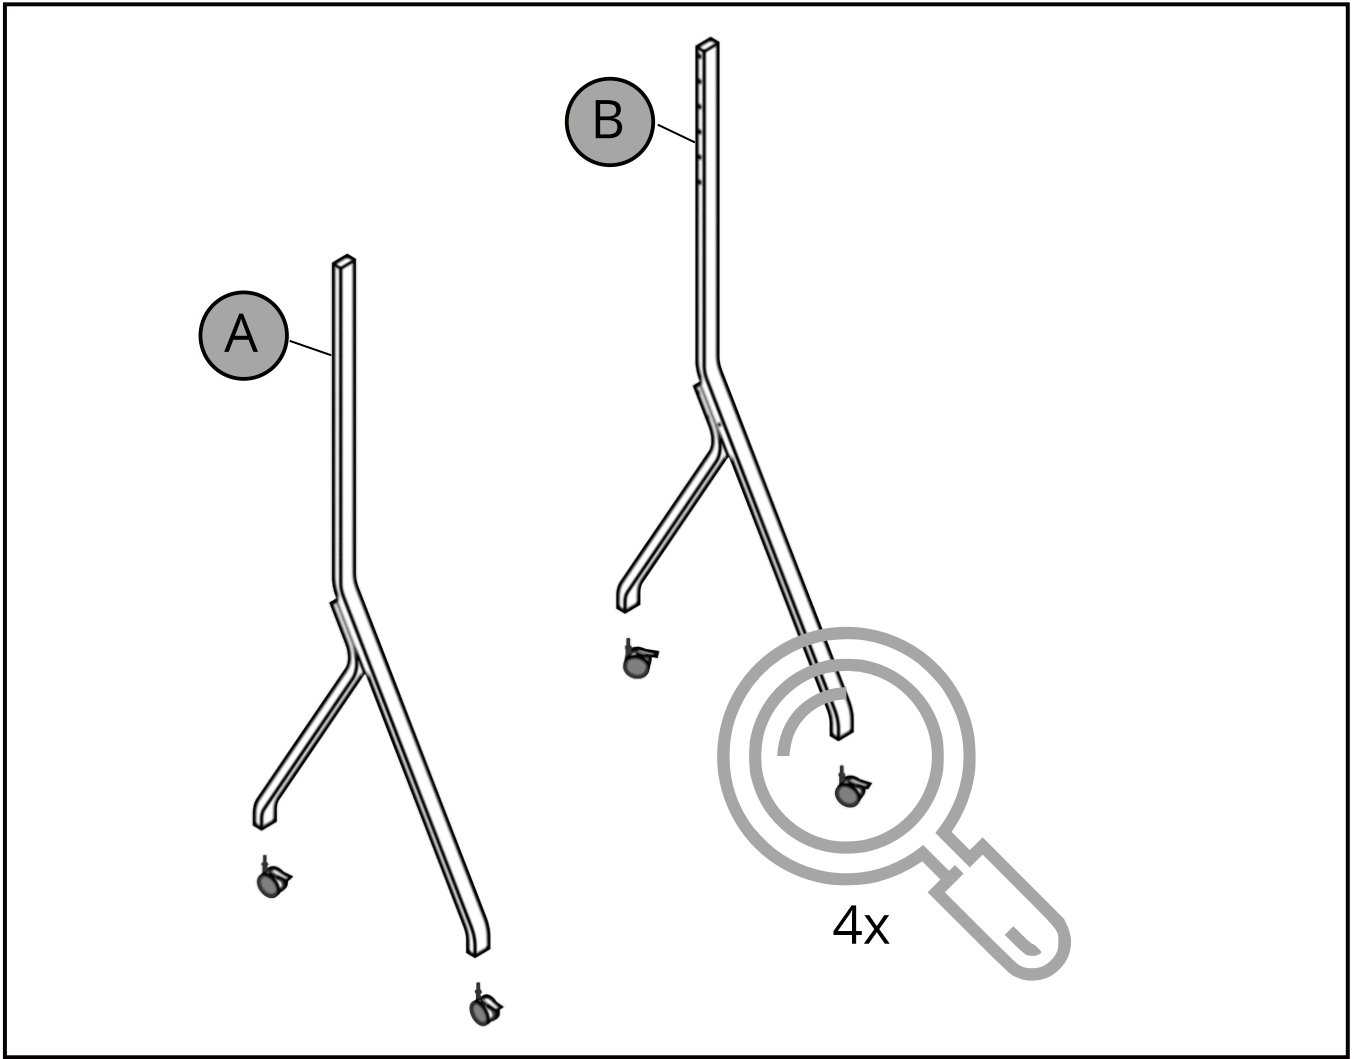

## MOBILE FLOORSTAND

for i3TOUCH 55"-98" (16:9)

for i3TOUCH 105" (22:9)

and compatible displays 120kg max.

**i3-TECHNOLOGIES**

"Concise Installation Guide"  
"Kurze Installationsanleitung"  
"Guide d'installation concis"  
"Guía de instalación concisa"  
"Guida all'installazione concisa"  
"Guia de Instalação Concisa"  
"Beknopte Installatiegids"  
"Zwięzły przewodnik instalacyjny"  
"Kompakt installationsguide"  
"Ytimekäs asennusopas"  
"Kort installationsvejledning"  
"Kompakt Installasjonsguide"  
"Краткое руководство по установке"  
"Короткий посібник з встановлення"  
"Stručný instalační průvodce"  
"Stručný inštalačný sprievodca"  
"Rövid telepítési útmutató"  
"Ghid de instalare concis"  
"Кратко ръководство за инсталиране"  
"Συνοπτικός Οδηγός Εγκατάστασης"  
"Kratki vodič za instalaciju"  
"Кратак водич за инсталацију"  
"Kratki vodič za instalaciju"  
"Kratek vodnik za namestitev"  
"Udhëzues i shkurtër i instalimit"  
"Краток водич за инсталација"  
"Кароткі каравод па ўсталяванні"  
"Kompaktiškas diegimo vadovas"  
"Kompakts uzstādīšanas ceļvedis"  
"Kompaktne paigaldusjuhend"

55" = 3+6  
 65" = 2+5  
 75" = 1+4  
 >75" = 1+4

**i3-TECHNOLOGIES**

[www.i3-technologies.com](http://www.i3-technologies.com)  
[info@i3-technologies.com](mailto:info@i3-technologies.com)