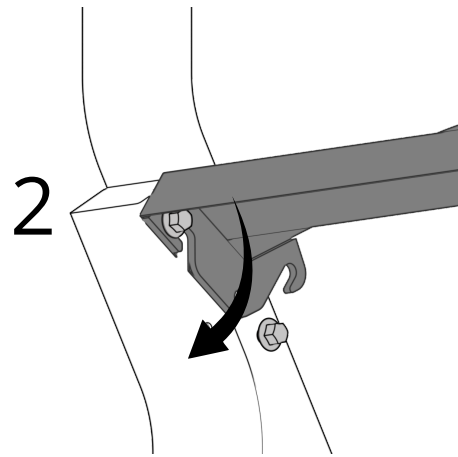

## MOBILE FLOORSTAND

for i3TOUCH 55"-98" (16:9)

for i3TOUCH 105" (22:9)

and compatible displays 120kg max.

**i3-TECHNOLOGIES**

"Concise Installation Guide"  
"Kurze Installationsanleitung"  
"Guide d'installation concis"  
"Guía de instalación concisa"  
"Guida all'installazione concisa"  
"Guia de Instalação Concisa"  
"Beknopte Installatiegids"  
"Zwięzły przewodnik instalacyjny"  
"Kompakt installationsguide"  
"Ytimekäs asennusopas"  
"Kort installationsvejledning"  
"Kompakt Installasjonsguide"  
"Краткое руководство по установке"  
"Короткий посібник з встановлення"  
"Stručný instalační průvodce"  
"Stručný inštalačný sprievodca"  
"Rövid telepítési útmutató"  
"Ghid de instalare concis"  
"Кратко ръководство за инсталиране"  
"Συνοπτικός Οδηγός Εγκατάστασης"  
"Kratki vodič za instalaciju"  
"Кратак водич за инсталацију"  
"Kratki vodič za instalaciju"  
"Kratek vodnik za namestitev"  
"Udhëzues i shkurtër i instalimit"  
"Краток водич за инсталација"  
"Кароткі каравод па ўсталяванні"  
"Kompaktiškas diegimo vadovas"  
"Kompakts uzstādīšanas ceļvedis"  
"Kompaktne paigaldusjuhend"

55" = 3+6  
 65" = 2+5  
 75" = 1+4  
 >75" = 1+4

**i3-TECHNOLOGIES**

[www.i3-technologies.com](http://www.i3-technologies.com)  
[info@i3-technologies.com](mailto:info@i3-technologies.com)