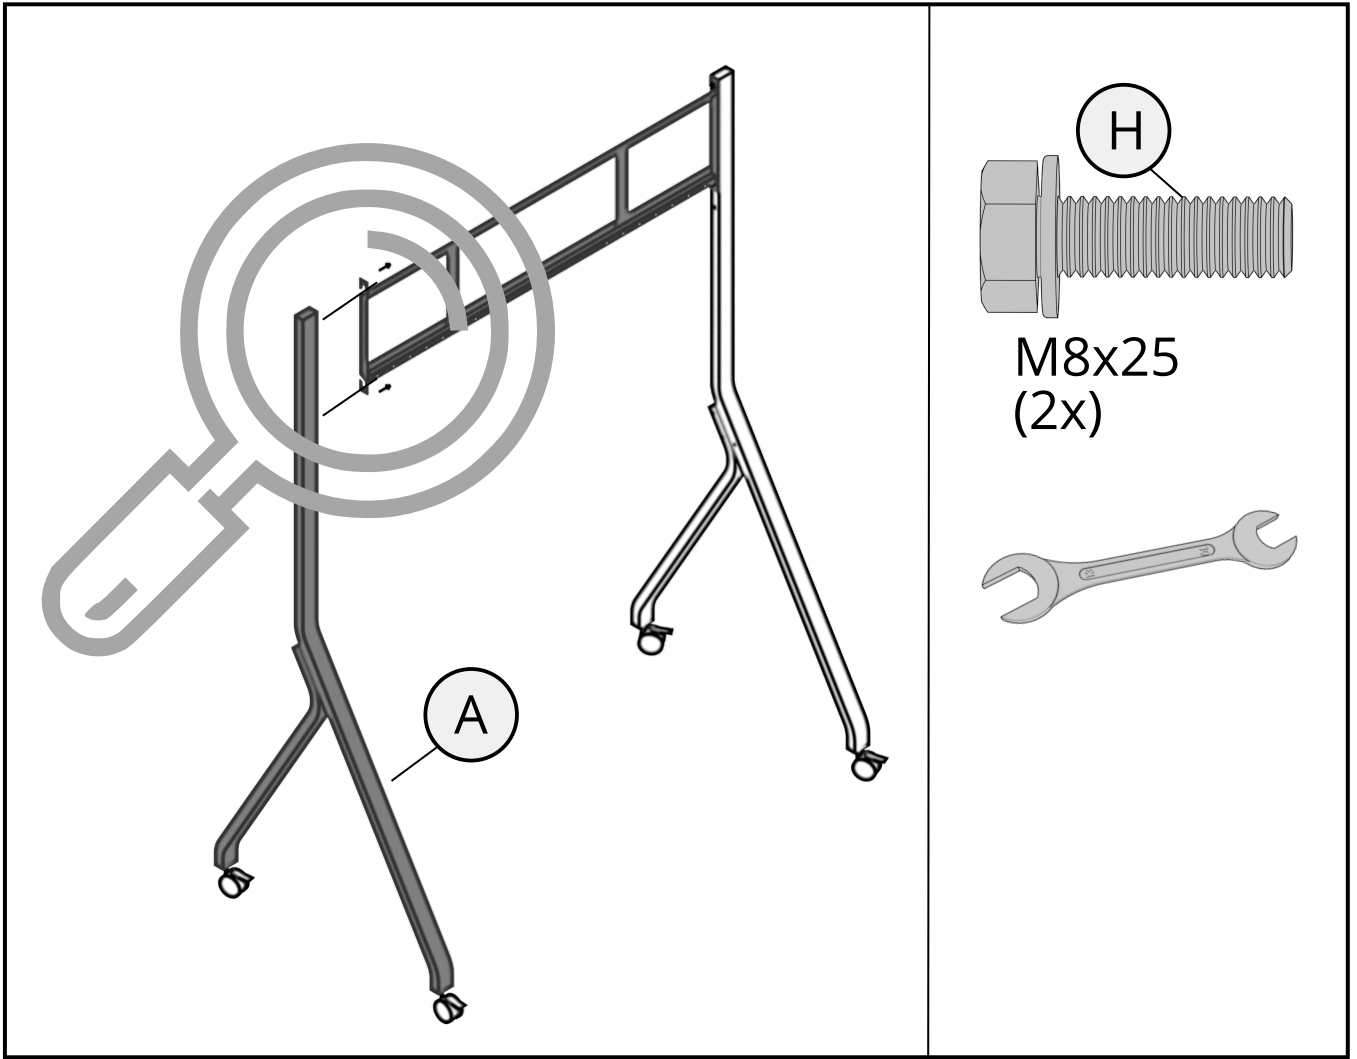

## MOBILE FLOORSTAND

for i3TOUCH 55"-98" (16:9)

for i3TOUCH 105" (22:9)

and compatible displays 120kg max.

**i3-TECHNOLOGIES**

"Concise Installation Guide"  
"Kurze Installationsanleitung"  
"Guide d'installation concis"  
"Guía de instalación concisa"  
"Guida all'installazione concisa"  
"Guia de Instalação Concisa"  
"Beknopte Installatiegids"  
"Zwięzły przewodnik instalacyjny"  
"Kompakt installationsguide"  
"Ytimekäs asennusopas"  
"Kort installationsvejledning"  
"Kompakt Installasjonsguide"  
"Краткое руководство по установке"  
"Короткий посібник з встановлення"  
"Stručný instalační průvodce"  
"Stručný inštalačný sprievodca"  
"Rövid telepítési útmutató"  
"Ghid de instalare concis"  
"Кратко ръководство за инсталиране"  
"Συνοπτικός Οδηγός Εγκατάστασης"  
"Kratki vodič za instalaciju"  
"Кратак водич за инсталацију"  
"Kratki vodič za instalaciju"  
"Kratek vodnik za namestitev"  
"Udhëzues i shkurtër i instalimit"  
"Краток водич за инсталација"  
"Кароткі каравод па ўсталяванні"  
"Kompaktiškas diegimo vadovas"  
"Kompakts uzstādīšanas ceļvedis"  
"Kompaktne paigaldusjuhend"

55" = 3+6  
 65" = 2+5  
 75" = 1+4  
 >75" = 1+4

**i3-TECHNOLOGIES**

[www.i3-technologies.com](http://www.i3-technologies.com)  
[info@i3-technologies.com](mailto:info@i3-technologies.com)