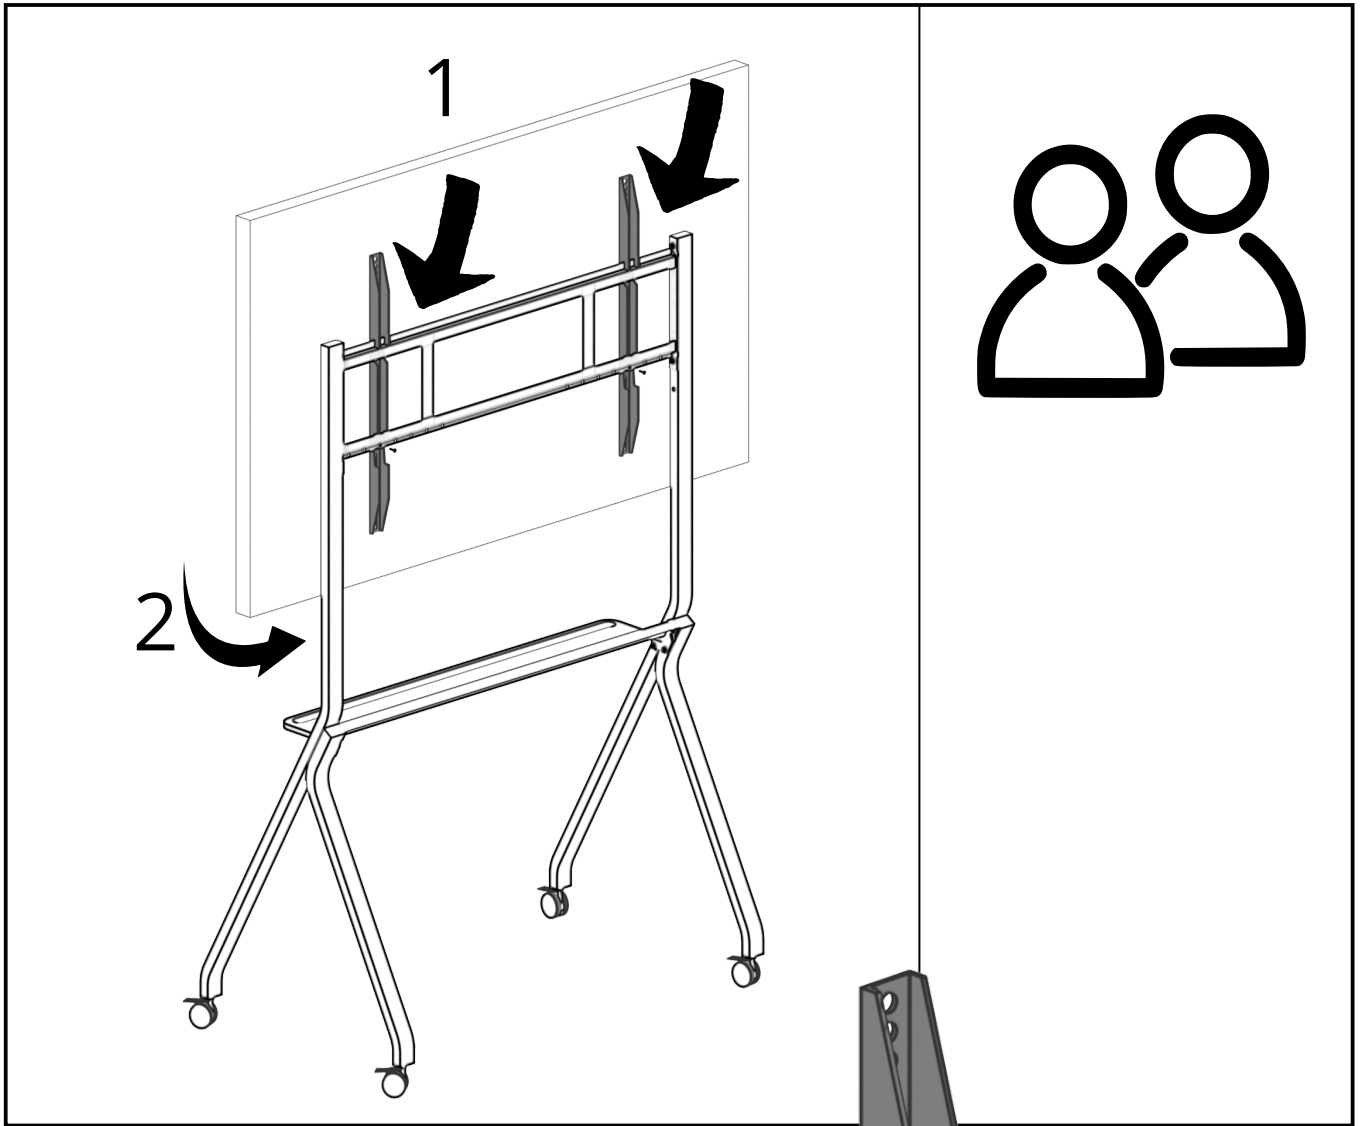

## MOBILE FLOORSTAND

for i3TOUCH 55"-98" (16:9)

for i3TOUCH 105" (22:9)

and compatible displays 120kg max.

**i3-TECHNOLOGIES**

"Concise Installation Guide"  
"Kurze Installationsanleitung"  
"Guide d'installation concis"  
"Guía de instalación concisa"  
"Guida all'installazione concisa"  
"Guia de Instalação Concisa"  
"Beknopte Installatiegids"  
"Zwięzły przewodnik instalacyjny"  
"Kompakt installationsguide"  
"Ytimekäs asennusopas"  
"Kort installationsvejledning"  
"Kompakt Installasjonsguide"  
"Краткое руководство по установке"  
"Короткий посібник з встановлення"  
"Stručný instalační průvodce"  
"Stručný inštalačný sprievodca"  
"Rövid telepítési útmutató"  
"Ghid de instalare concis"  
"Кратко ръководство за инсталиране"  
"Συνοπτικός Οδηγός Εγκατάστασης"  
"Kratki vodič za instalaciju"  
"Кратак водич за инсталацију"  
"Kratki vodič za instalaciju"  
"Kratek vodnik za namestitev"  
"Udhëzues i shkurtër i instalimit"  
"Краток водич за инсталација"  
"Кароткі каравод па ўсталяванні"  
"Kompaktiškas diegimo vadovas"  
"Kompakts uzstādīšanas ceļvedis"  
"Kompaktne paigaldusjuhend"

55" = 3+6  
 65" = 2+5  
 75" = 1+4  
 >75" = 1+4

**i3-TECHNOLOGIES**

[www.i3-technologies.com](http://www.i3-technologies.com)  
[info@i3-technologies.com](mailto:info@i3-technologies.com)