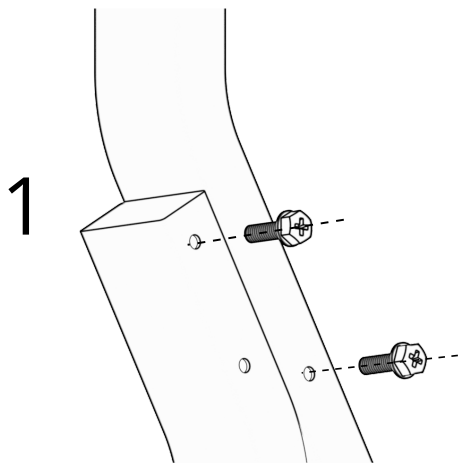

## MOBILE FLOORSTAND

for i3TOUCH 55"-98" (16:9)

for i3TOUCH 105" (22:9)

and compatible displays 120kg max.

**i3-TECHNOLOGIES**

"Concise Installation Guide"  
"Kurze Installationsanleitung"  
"Guide d'installation concis"  
"Guía de instalación concisa"  
"Guida all'installazione concisa"  
"Guia de Instalação Concisa"  
"Beknopte Installatiegids"  
"Zwięzły przewodnik instalacyjny"  
"Kompakt installationsguide"  
"Ytimekäs asennusopas"  
"Kort installationsvejledning"  
"Kompakt Installasjonsguide"  
"Краткое руководство по установке"  
"Короткий посібник з встановлення"  
"Stručný instalační průvodce"  
"Stručný inštalačný sprievodca"  
"Rövid telepítési útmutató"  
"Ghid de instalare concis"  
"Кратко ръководство за инсталиране"  
"Συνοπτικός Οδηγός Εγκατάστασης"  
"Kratki vodič za instalaciju"  
"Кратак водич за инсталацију"  
"Kratki vodič za instalaciju"  
"Kratek vodnik za namestitev"  
"Udhëzues i shkurtër i instalimit"  
"Краток водич за инсталација"  
"Кароткі каравод па ўсталяванні"  
"Kompaktiškas diegimo vadovas"  
"Kompakts uzstādīšanas ceļvedis"  
"Kompaktne paigaldusjuhend"

55" = 3+6  
 65" = 2+5  
 75" = 1+4  
 >75" = 1+4

**i3-TECHNOLOGIES**

[www.i3-technologies.com](http://www.i3-technologies.com)  
[info@i3-technologies.com](mailto:info@i3-technologies.com)