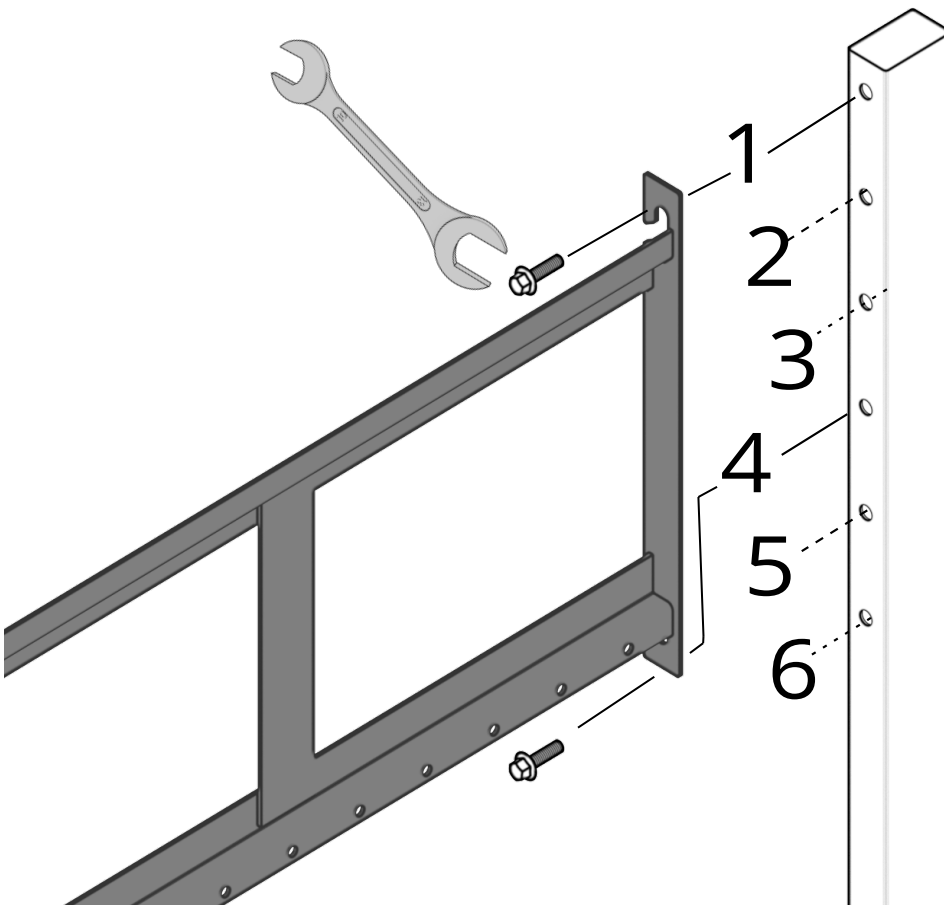

## MOBILE FLOORSTAND

for i3TOUCH 55"-98" (16:9)

for i3TOUCH 105" (22:9)

and compatible displays 120kg max.

**i3-TECHNOLOGIES**

"Concise Installation Guide"  
"Kurze Installationsanleitung"  
"Guide d'installation concis"  
"Guía de instalación concisa"  
"Guida all'installazione concisa"  
"Guia de Instalação Concisa"  
"Beknopte Installatiegids"  
"Zwięzły przewodnik instalacyjny"  
"Kompakt installationsguide"  
"Ytimekäs asennusopas"  
"Kort installationsvejledning"  
"Kompakt Installasjonsguide"  
"Краткое руководство по установке"  
"Короткий посібник з встановлення"  
"Stručný instalační průvodce"  
"Stručný inštalačný sprievodca"  
"Rövid telepítési útmutató"  
"Ghid de instalare concis"  
"Кратко ръководство за инсталиране"  
"Συνοπτικός Οδηγός Εγκατάστασης"  
"Kratki vodič za instalaciju"  
"Кратак водич за инсталацију"  
"Kratki vodič za instalaciju"  
"Kratek vodnik za namestitev"  
"Udhëzues i shkurtër i instalimit"  
"Краток водич за инсталација"  
"Кароткі каравод па ўсталяванні"  
"Kompaktiškas diegimo vadovas"  
"Kompakts uzstādīšanas ceļvedis"  
"Kompaktne paigaldusjuhend"

55" = 3+6  
 65" = 2+5  
 75" = 1+4  
 >75" = 1+4

**i3-TECHNOLOGIES**

[www.i3-technologies.com](http://www.i3-technologies.com)  
[info@i3-technologies.com](mailto:info@i3-technologies.com)