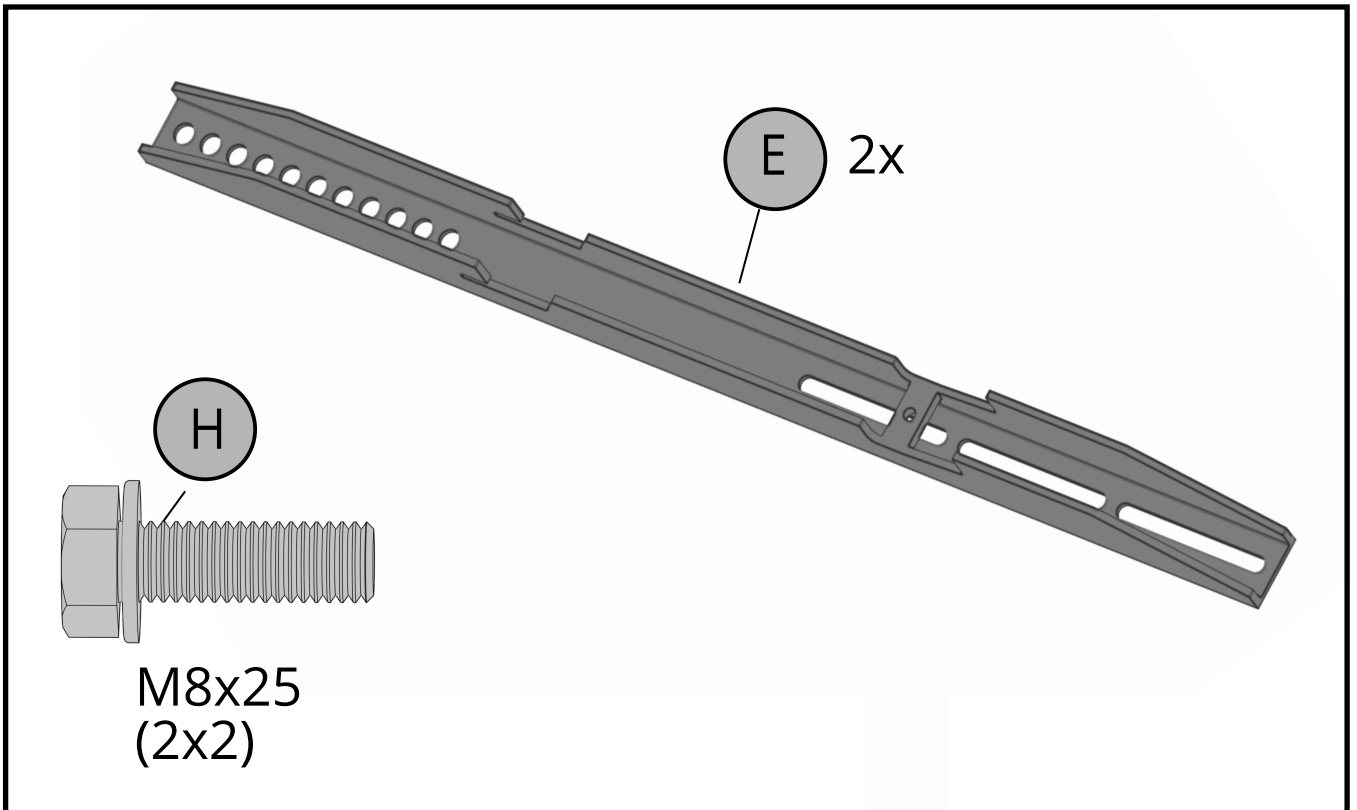

## MOBILE FLOORSTAND

for i3TOUCH 55"-98" (16:9)

for i3TOUCH 105" (22:9)

and compatible displays 120kg max.

**i3-TECHNOLOGIES**

"Concise Installation Guide"  
"Kurze Installationsanleitung"  
"Guide d'installation concis"  
"Guía de instalación concisa"  
"Guida all'installazione concisa"  
"Guia de Instalação Concisa"  
"Beknopte Installatiegids"  
"Zwięzły przewodnik instalacyjny"  
"Kompakt installationsguide"  
"Ytimekäs asennusopas"  
"Kort installationsvejledning"  
"Kompakt Installasjonsguide"  
"Краткое руководство по установке"  
"Короткий посібник з встановлення"  
"Stručný instalační průvodce"  
"Stručný inštalačný sprievodca"  
"Rövid telepítési útmutató"  
"Ghid de instalare concis"  
"Кратко ръководство за инсталиране"  
"Συνοπτικός Οδηγός Εγκατάστασης"  
"Kratki vodič za instalaciju"  
"Кратак водич за инсталацију"  
"Kratki vodič za instalaciju"  
"Kratek vodnik za namestitev"  
"Udhëzues i shkurtër i instalimit"  
"Краток водич за инсталација"  
"Кароткі каравод па ўсталяванні"  
"Kompaktiškas diegimo vadovas"  
"Kompakts uzstādīšanas ceļvedis"  
"Kompaktne paigaldusjuhend"

55" = 3+6  
 65" = 2+5  
 75" = 1+4  
 >75" = 1+4

**i3-TECHNOLOGIES**

[www.i3-technologies.com](http://www.i3-technologies.com)  
[info@i3-technologies.com](mailto:info@i3-technologies.com)