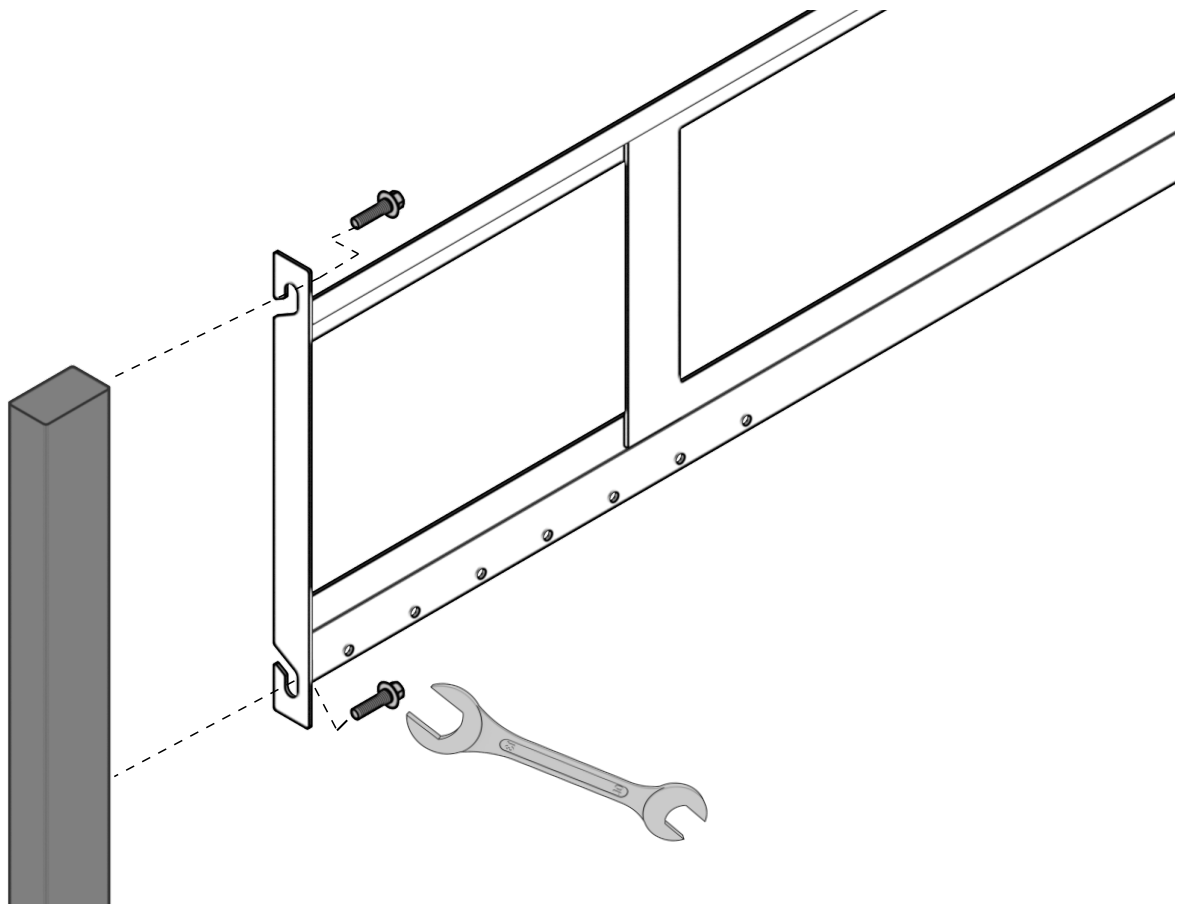

## MOBILE FLOORSTAND

for i3TOUCH 55"-98" (16:9)

for i3TOUCH 105" (22:9)

and compatible displays 120kg max.

**i3-TECHNOLOGIES**

"Concise Installation Guide"  
"Kurze Installationsanleitung"  
"Guide d'installation concis"  
"Guía de instalación concisa"  
"Guida all'installazione concisa"  
"Guia de Instalação Concisa"  
"Beknopte Installatiegids"  
"Zwięzły przewodnik instalacyjny"  
"Kompakt installationsguide"  
"Ytimekäs asennusopas"  
"Kort installationsvejledning"  
"Kompakt Installasjonsguide"  
"Краткое руководство по установке"  
"Короткий посібник з встановлення"  
"Stručný instalační průvodce"  
"Stručný inštalačný sprievodca"  
"Rövid telepítési útmutató"  
"Ghid de instalare concis"  
"Кратко ръководство за инсталиране"  
"Συνοπτικός Οδηγός Εγκατάστασης"  
"Kratki vodič za instalaciju"  
"Кратак водич за инсталацију"  
"Kratki vodič za instalaciju"  
"Kratek vodnik za namestitev"  
"Udhëzues i shkurtër i instalimit"  
"Краток водич за инсталација"  
"Кароткі каравод па ўсталяванні"  
"Kompaktiškas diegimo vadovas"  
"Kompakts uzstādīšanas ceļvedis"  
"Kompaktne paigaldusjuhend"

55" = 3+6  
 65" = 2+5  
 75" = 1+4  
 >75" = 1+4

**i3-TECHNOLOGIES**

[www.i3-technologies.com](http://www.i3-technologies.com)  
[info@i3-technologies.com](mailto:info@i3-technologies.com)