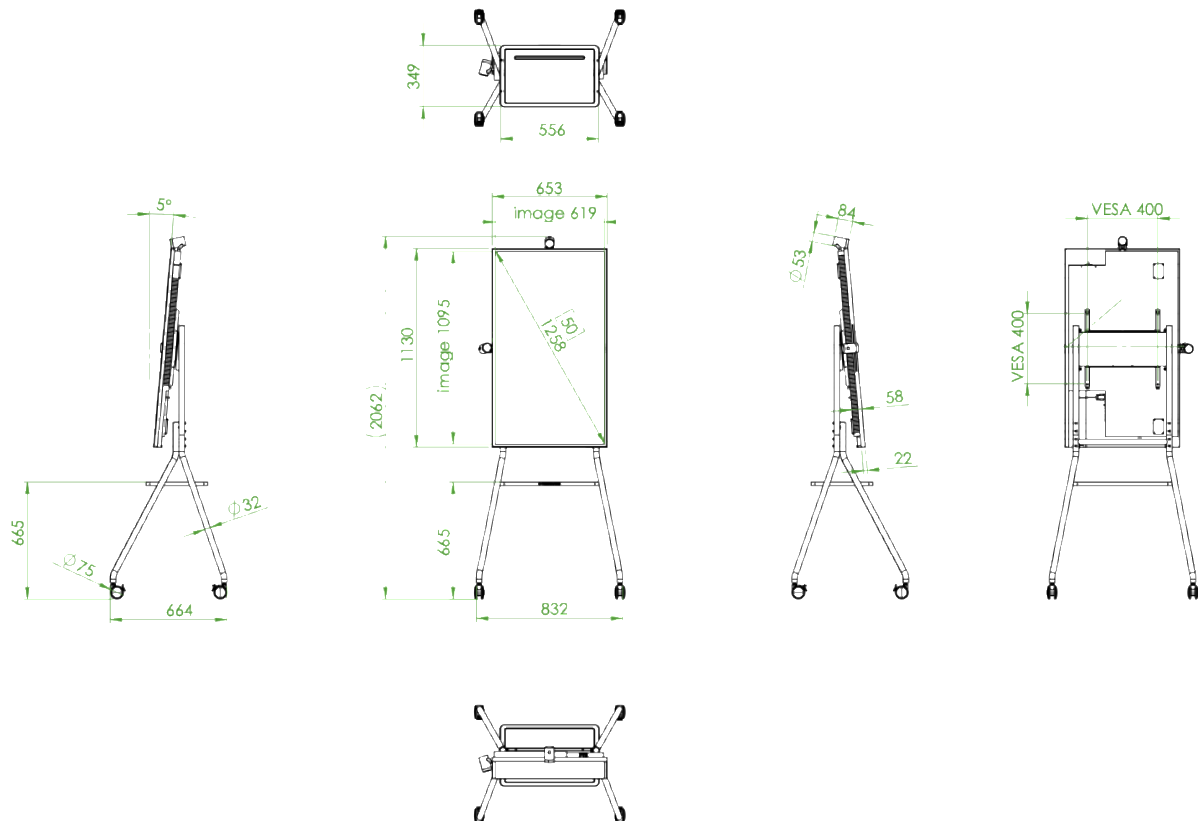

PHYSIKALISCHE EIGENSCHAFTEN

VESA Montagestandard	400 x 400	
Nettogewicht	TBD	
Verpackungsgewicht	TBD	
Abmessungen	113,4 x 5,5 x 65,4 cm	TBD
Verpackungsabmessungen	TBD	

ELEKTRISCHE EIGENSCHAFTEN

Stromzufuhr	100V ~240V, 50/60 Hz
Energieverbrauch	TBD

TECHNISCHE ZEICHNUNGEN (i3SIXTY 3 50")

TECHNISCHE ZEICHNUNGEN (i3SIXTY 3 65")

Model Name: i3SIXTY 65 ISO - mm

Sie möchten mehr erfahren?

Kontaktieren Sie uns

i3-TECHNOLOGIES HQ
Kleine Schaluinweg 7
3290 Diest
Belgien