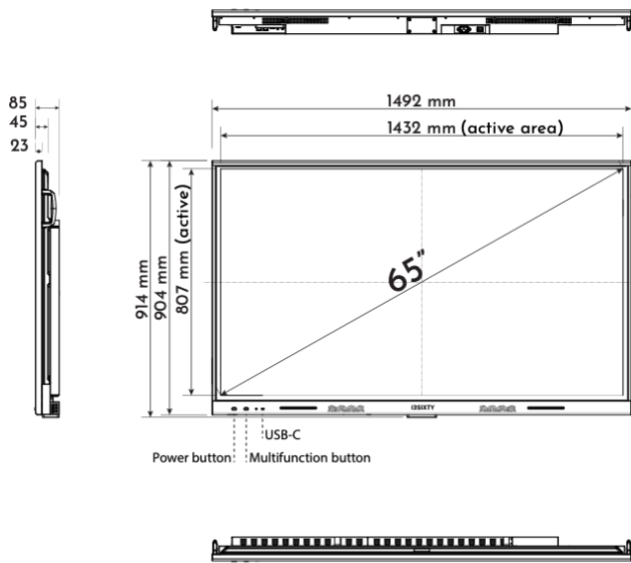

PHYSIKALISCHE EIGENSCHAFTEN

VESA Montagestandard	400 x 400	
Nettogewicht	TBD	
Verpackungsgewicht	TBD	
Abmessungen	113,4 x 5,5 x 65,4 cm	TBD
Verpackungsabmessungen	TBD	

ELEKTRISCHE EIGENSCHAFTEN

Stromzufuhr	100V ~240V, 50/60 Hz
Energieverbrauch	TBD

TECHNISCHE ZEICHNUNGEN (i3SIXTY 3 50")

TECHNISCHE ZEICHNUNGEN (i3SIXTY 3 65")

Model Name: i3SIXTY 65 ISO - mm

Sie möchten mehr erfahren?

Kontaktieren Sie uns

i3-TECHNOLOGIES HQ
Kleine Schaluinweg 7
3290 Diest
Belgien