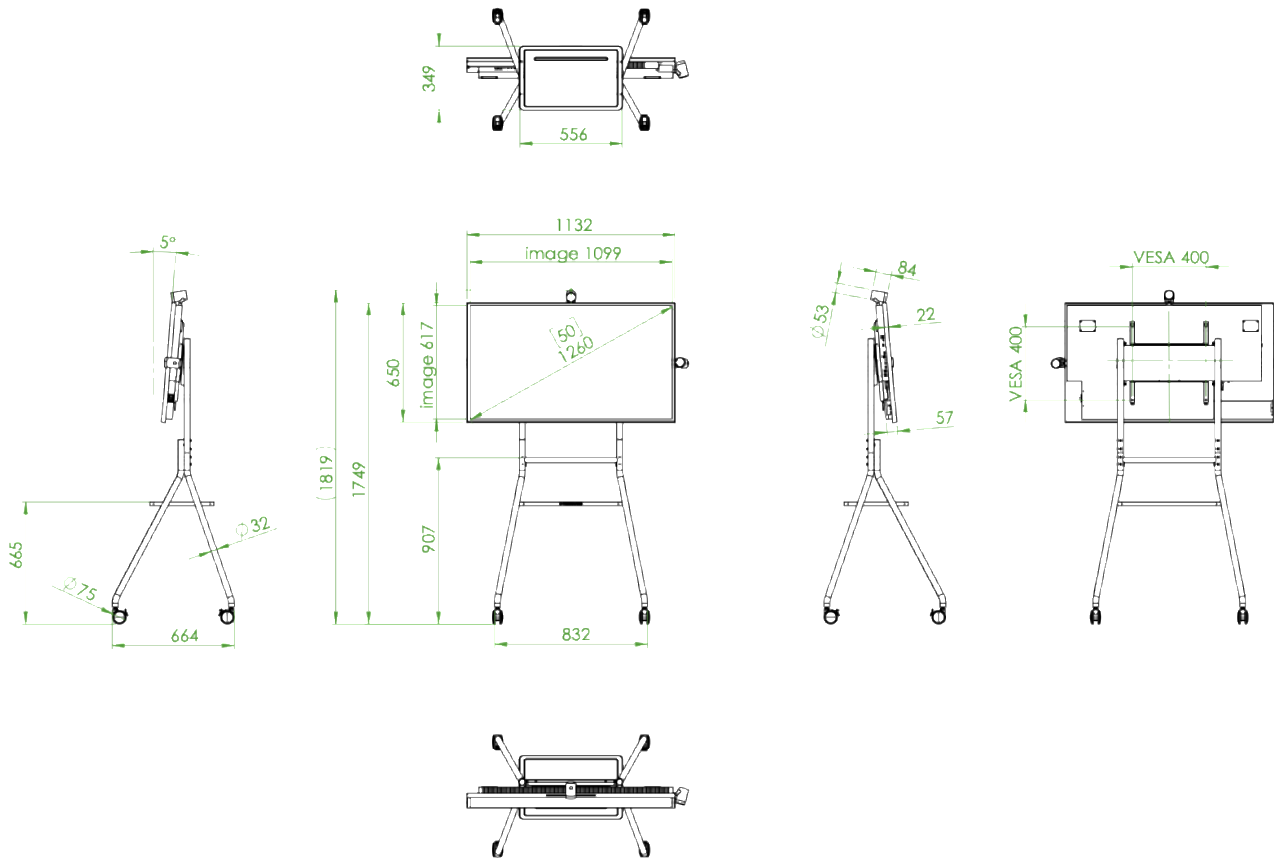

PHYSIKALISCHE EIGENSCHAFTEN

VESA Montagestandard	400 x 400	
Nettogewicht	TBD	
Verpackungsgewicht	TBD	
Abmessungen	113,4 x 5,5 x 65,4 cm	TBD
Verpackungsabmessungen	TBD	

ELEKTRISCHE EIGENSCHAFTEN

Stromzufuhr	100V ~240V, 50/60 Hz
Energieverbrauch	TBD

TECHNISCHE ZEICHNUNGEN (i3SIXTY 3 50")

TECHNISCHE ZEICHNUNGEN (i3SIXTY 3 65")

Model Name: i3SIXTY 65 ISO - mm

Sie möchten mehr erfahren?

Kontaktieren Sie uns

i3-TECHNOLOGIES HQ
Kleine Schaluinweg 7
3290 Diest
Belgien