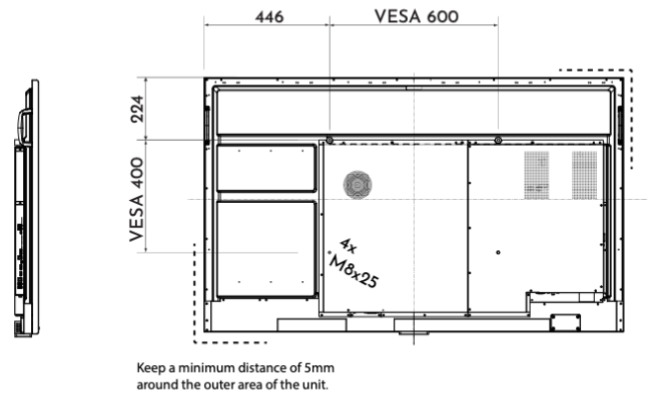

TECHNISCHE ZEICHNUNGEN (i3SIXTY 3 50")

TECHNISCHE ZEICHNUNGEN (i3SIXTY 3 65")

Model Name: i3SIXTY 65 ISO - mm

Sie möchten mehr erfahren?

Kontaktieren Sie uns

i3-TECHNOLOGIES HQ
Kleine Schaluinweg 7
3290 Diest
Belgien