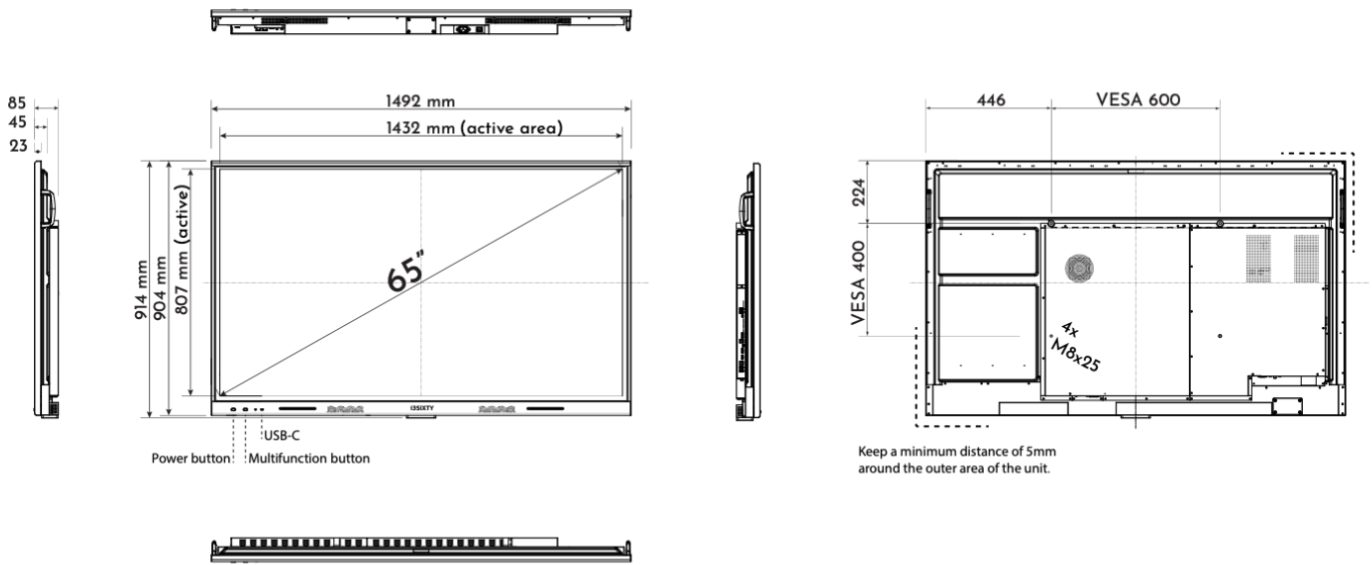

Technische tekening (i3SIXTY 3 65")

Model Name: i3SIXTY 65 ISO - mm