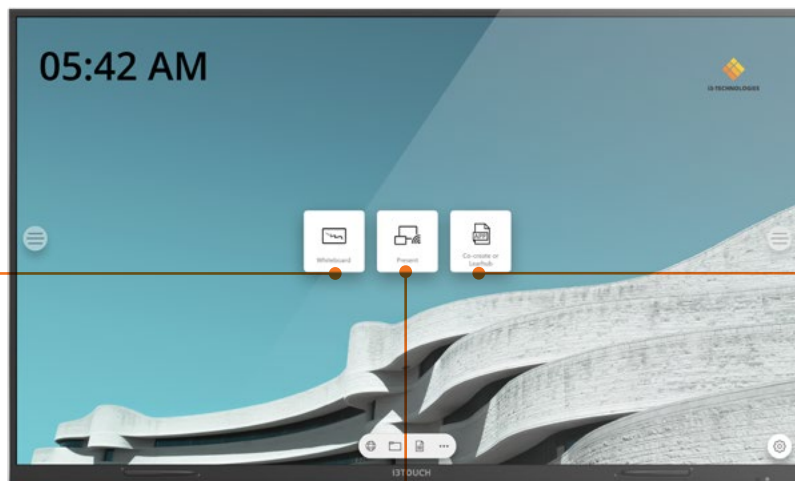

i3TOUCH EX

Excellentie in interactiviteit.

Hoogwaardig design

De i3TOUCH EX heeft een ultradunne rand en aluminium accenten die samen een hoogwaardig, esthetisch design creëren.

Natuurlijk schrijven

Een natuurlijke schrijfervaring is een van onze topprioriteiten. Dankzij de zero air gap-technologie konden we het gevoel van pen op papier imiteren.

Noteer ideeën, deel ze met iedereen

Leg uw ideeën meteen vast in de geïntegreerde whiteboard-applicatie. Deel uw notities direct via e-mail, USB of QR-code.

Beschikbaar met

Digital signage

Deel aankondigingen, aankomende evenementen, noodberichten en school- of bedrijfsinformatie met de digital signage functie op onze i3TOUCH EX display.

Magnetische penhouder

Dankzij de twee ingebouwde magnetische penhouders verliest u nooit meer een pen.

Presenteer draadloos vanaf elk apparaat

U heeft geen extra hardware meer nodig. Met de gratis app kan u uw scherm draadloos delen vanaf elk apparaat op de i3TOUCH.

DISPLAY SPECIFICATIES

Display technologie	Liquid Crystal Display (LCD) with DirectLED lighting		
Paneeltype	IPS-ADS	IPS-ADS	IPS
Actieve schermgrootte	1431 x 806 mm (56.32" x 31.71")	1650 x 928 mm (64.96" x 36.53")	1066 mm (74.61" x 41.97")
Beeldverhouding	16:9		
Oorspronkelijke resolutie	3840 x 2160 pixels - 4K Ultra High Definition		
Helderheid	400 cd/m ²		
Contrastverhouding	1200:1		
Dynamische contrastverhouding	4000:1		
Kijkhoek	178° / 178°		
Kleurdiepte	1,073 miljard kleuren (10 bit)		
Responstijd (typ.)	8 ms	8 ms	8 ms
Beeldverversing	60 Hz (@ UHD)		
Pixel pitch	0.372 x 0.372 mm	0.4297 x 0.4297 mm	0.4935 x 0.4935 mm
Oriëntatie	Landschap		
Glas	4 mm Hardened Anti-Reflection Safety Glass (MOHS 7)		
Levensduur	50,000 uur		
Ingebouwde luidsprekers	2 x 16 Watt		
Air gap	Zero air gap		