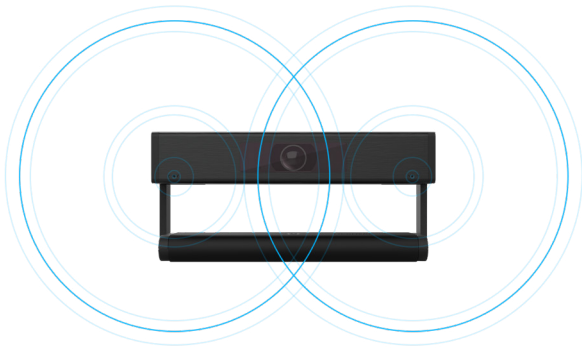

Non perdere mai nulla

La telecamera i3CAMERA Pro 4k ha un obiettivo Wide Dynamic Range che la rende ottimale per riunioni ravvicinate o aule ibride.

Grazie al riconoscimento facciale, alla riduzione del rumore integrata e alla capacità di lavorare in condizioni di scarsa illuminazione, le riunioni e le lezioni saranno un gioco da ragazzi.

Grazie al microfono omnidirezionale integrato da 12 metri, l'audio non sarà un problema nelle sale riunioni e nelle aule più grandi, garantendo una chiarezza eccezionale e assicurando che possiate sempre farvi capire.

Microfono omnidirezionale

Con la gamma di microfoni integrati, incluso il pickup omnidirezionale fino a 12 metri, nessuno sarà fuori portata. Grazie all'algoritmo di soppressione del rumore, le voci saranno nitide e chiare.

Supporto alle condizioni di scarsa illuminazione

Grazie al sensore CMOS, la telecamera è in grado di offrire immagini nitide e pulite, anche in condizioni di scarsa illuminazione.

Ampia gamma dinamica

Con un grandangolo fino a 120°, potrete inquadrare tutti. Allo stesso tempo, supporta l'EPTZ per il controllo remoto di Pan, Tilt e Zoom della telecamera, con una messa a fuoco automatica rapida e reattiva.