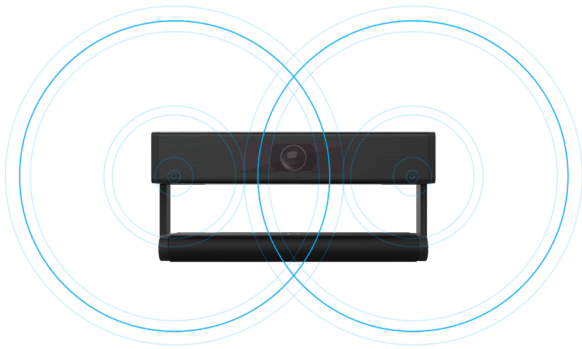

Mis nooit iets

De i3CAMERA Pro 4K-camera heeft een Wide Dynamic Range-objectief, waardoor deze optimaal is voor kleinere vergaderruimtes of in hybride klaslokalen. Met de gezichtsherkenning, de ingebouwde geluidsreductie en de lage lichtcapaciteit zijn vergaderingen en lessen een koud kunstje.

Met een ingebouwde 12 meter omnidirectionele microfoon zal geluid geen probleem zijn in grotere vergaderzalen en klaslokalen, wat een uitzonderlijke helderheid oplevert en ervoor zorgt dat u altijd uw boodschap kunt overbrengen.

Omnidirectionele microfoon

Met een ingebouwde microfoonset, die gebruik maken van een omnidirectionele pickup die tot 12 meter werkt, is niemand meer buiten bereik. Dankzij het ruisonderdrukkende algoritme zijn de stemmen helder en duidelijk.

Ondersteunt laag lichtniveau

Met de CMOS beeldsensor is de camera in staat om u schone en heldere beelden te geven, zelfs bij weinig licht.

Wide Dynamic Range

Met een groothoek tot 120° krijg je iedereen in beeld. Tegelijkertijd ondersteunt het de EPTZ om de Pan, Tilt en Zoom van de camera op afstand te bedienen.