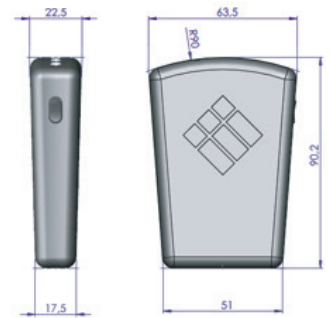

iMO-LEARN - MÓDULO DE DETECCIÓN DE MOVIMIENTO (MDM)

Tamaño	90 x 63 x 21mm
Comunicación	Bluetooth® 4.0
Potencia	Conecta a máx. 12 MDM
Componentes	Conector USB Micro, DC 5V Módulo de Detección de Movimiento USB 2.0 Cable de conexión 1.0m
Requerimientos del sistema	Windows 7 y superior Software iMO-Connect

DIBUJO TÉCNICO

PESO

1,9 Kg/pieza

DISPONIBLE POR

Única unidad
Juego de 24
Juego de 30

14°

DISTRIBUIDOR AUTORIZADO