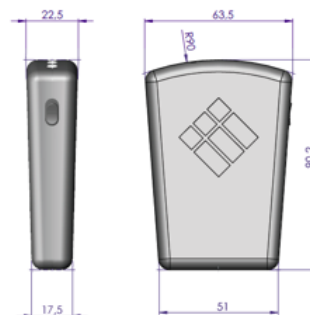

ANALOGE & DIGITALE VERSIE

Van de iMO-LEARN is er zowel een analoge als een digitale versie.

In de digitale versie zit een bewegingsdetector die draadloos communiceert met de online digibordsoftware i3LEARNHUB. Zo tover je de iMO-LEARN in geen tijd om tot een interactief en digitaal leermiddel.

iMO-LEARN KUBUS

- 1 blok
- Set van 4
- Set van 12
- Set van 24
- Set van 32

iMO-LEARN – MOTION DETECTION MODULE (MDM)

- 1 MDM
- Set van 4 (incl. Bluetooth dongle)
- Set van 8 (incl. Bluetooth dongle)
- Set van 12 (incl. Bluetooth dongle)

iMO-LEARN – STARTERS PACK

Bestaat uit 4 iMO-LEARN blokken, 4 MDM's en een Bluetooth Dongle

iMO-LEARN – ACCESSORIES

- Bluetooth Dongle 4.0
- Dot Stickers
- USB Oplaadstation
- Praktijkboek "Bewegend leren met iMO-LEARN"

TECHNISCHE BESCHRIJVING

GEWICHT:

1,9 kg/piece

VERKRIJGBAAR PER:

- Enkele kubus
- Set van 24
- Set van 30

GARANTIE:

2 jaar

iMO-LEARN – MOTION DETECTION MODULE (MDM)

Afmetingen	90 x 63 x 21 mm
Communicatie	Bluetooth® 4.0
	Kan max. 12 MDM's verbinden
Voeding	USB Micro connector; DC 5V
Componenten	Motion Detection Module; USB 2.0 Connectiekabel 1.0m
Systeemvereisten	Windows 7 en hoger iMO-Connect Software

ERKENND DISTRIBUTEUR