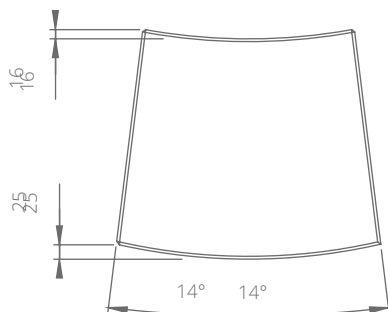

ANALOGE & DIGITALE VERSIE

Van de iMO-LEARN is er zowel een analoge als een digitale versie.

In de digitale versie zit een bewegingsdetector die draadloos communiceert met de online digibordsoftware i3LEARNHUB. Zo tover je de iMO-LEARN in geen tijd om tot een interactief en digitaal leermiddel.

iMO-LEARN KUBUS

- 1 blok
- Set van 4
- Set van 12
- Set van 24
- Set van 32

iMO-LEARN – MOTION DETECTION MODULE (MDM)

- 1 MDM
- Set van 4 (incl. Bluetooth dongle)
- Set van 8 (incl. Bluetooth dongle)
- Set van 12 (incl. Bluetooth dongle)

iMO-LEARN – STARTERS PACK

Bestaat uit 4 iMO-LEARN blokken, 4 MDM's en een Bluetooth Dongle

iMO-LEARN – ACCESSORIES

- Bluetooth Dongle 4.0
- Dot Stickers
- USB Oplaadstation
- Praktijkboek "Bewegend leren met iMO-LEARN"

TECHNISCHE BESCHRIJVING

GEWICHT:

1,9 kg/piece

VERKRIJGBAAR PER:

- Enkele kubus
- Set van 24
- Set van 30

GARANTIE:

2 jaar

iMO-LEARN – MOTION DETECTION MODULE (MDM)

Afmetingen	90 x 63 x 21 mm
Communicatie	Bluetooth® 4.0
	Kan max. 12 MDM's verbinden
Voeding	USB Micro connector; DC 5V
Componenten	Motion Detection Module; USB 2.0 Connectiekabel 1.0m
Systeemvereisten	Windows 7 en hoger iMO-Connect Software

ERKENND DISTRIBUTEUR