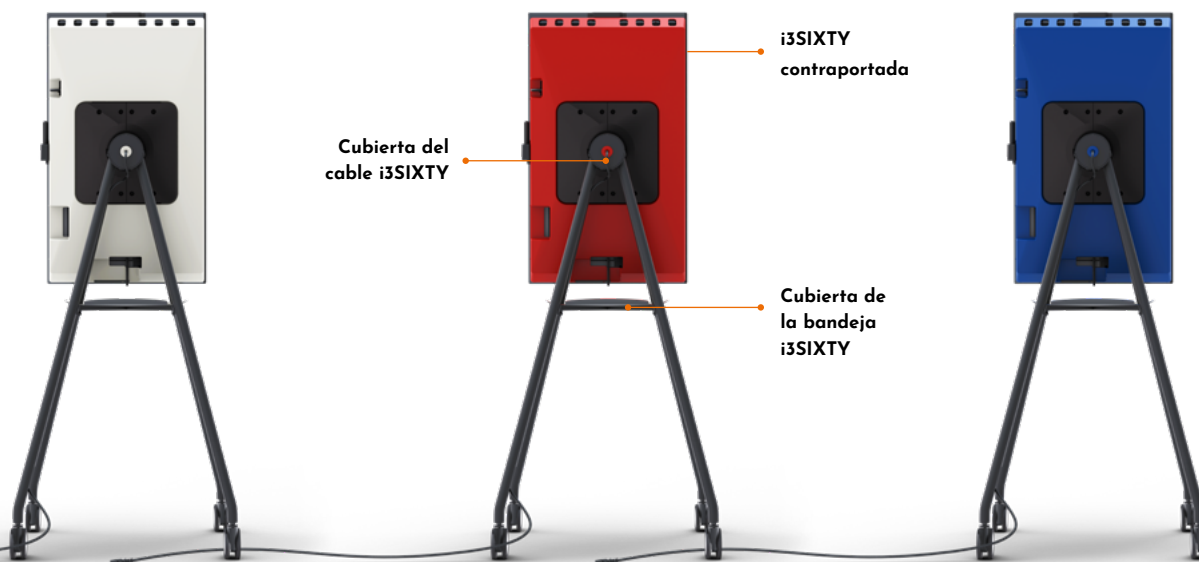

# Paquete de colores i3SIXTY

Mejora tu i3SIXTY con cubiertas coloridas que ofrecen un acabado decorativo y protector en la parte posterior, la bandeja y el puerto del cable. Las cubiertas están disponibles en 3 colores diferentes: rojo, azul y blanco.

**Blanco**

RAL 9010 PANTONE 9345 C

**Rojo**

RAL 3000 PANTONE 7620 C

**Azul**

NCS S5040R80B PANTONE 654 C

COMPONENTE	MATERIAL	TALLA
Contraportada	ABS formado al vacío; pintado con spray	99x58.5x9 cm
Bandeja decorativa	Poliéster, magnético; pintado con spray	40,5 x 44,5 x 0,1 cm
Cubierta decorativa del cable	Caucho sintético; pintado con spray	Ø4 x1,1 cm