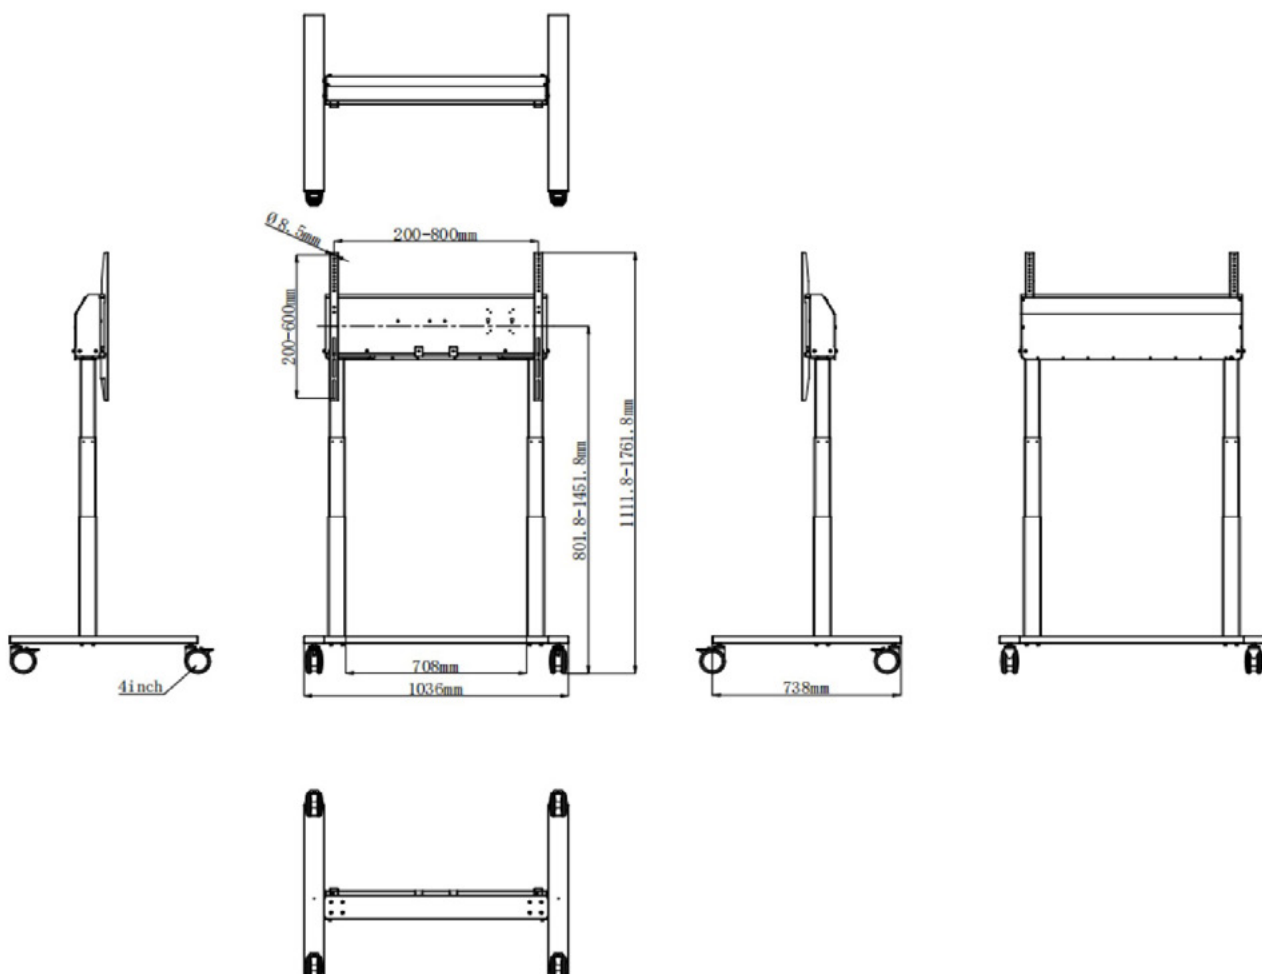

OMGEVINGSFACTOREN

Bedrijfstemperatuur	0 ~ 40 °C
Vochtigheidsgraad	10 ~ 90 %
Opslagtemperatuur	-20 ~ 40 °C
Opslagvochtigheid	10 ~ 90 %

AFMETINGEN

OPMERKING

De productfoto's van deze specificatie zijn slechts indicatief, het daadwerkelijke product kan kleine verschillen hebben in producteffecten (inclusief maar niet beperkt tot uiterlijk, kleur en grootte). Door de invloed van productconfiguratie en fabricageproces kan de werkelijke grootte/gewicht van het product afwijken. We hebben ons best gedaan om te controleren of de informatie die hier wordt gegeven op het moment van publicatie correct en volledig is. Wijzigingen voorbehouden zonder voorafgaande kennisgeving.