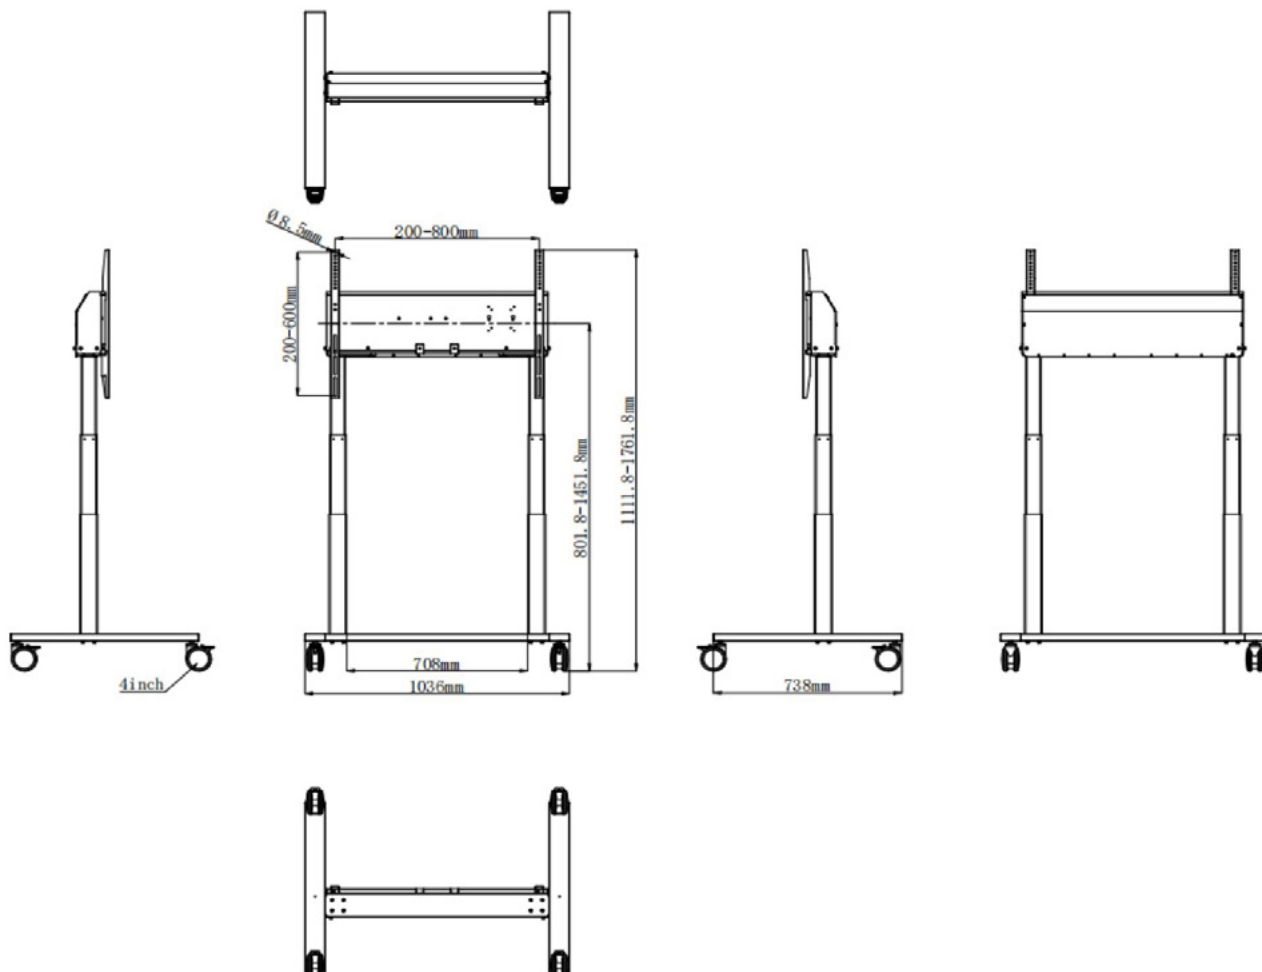

DETAILS

SKU	10010536
Hubgeschwindigkeit	35 mm/s
Maximale Last	100 kg
Hub	650 mm
VESA	800x 600 mm
Bildschirmgröße	55-86 inch
Abmessung Rollen	4 inch
Farbe	schwarz
Steuermodus	Steuerung/APK
Antikollision	✓
Gesamtabmessungen	1,036x 738x (1,111.8-1,761.8) mm
Verpackungsabmessungen	1,124x 814x 189 mm
Nettogewicht	34.7 Kg
Bruttogewicht	39.7 Kg

ANMERKUNG

Die Produktbilder dieser Spezifikation sind nur indikativ, das tatsächliche Produkt kann leichte Unterschiede in den Produkteffekten aufweisen (einschließlich, aber nicht beschränkt auf Aussehen, Farbe und Größe). Aufgrund des Einflusses der Produktkonfiguration und des Herstellungsprozesses kann die tatsächliche Größe/das tatsächliche Gewicht des Produkts abweichen.