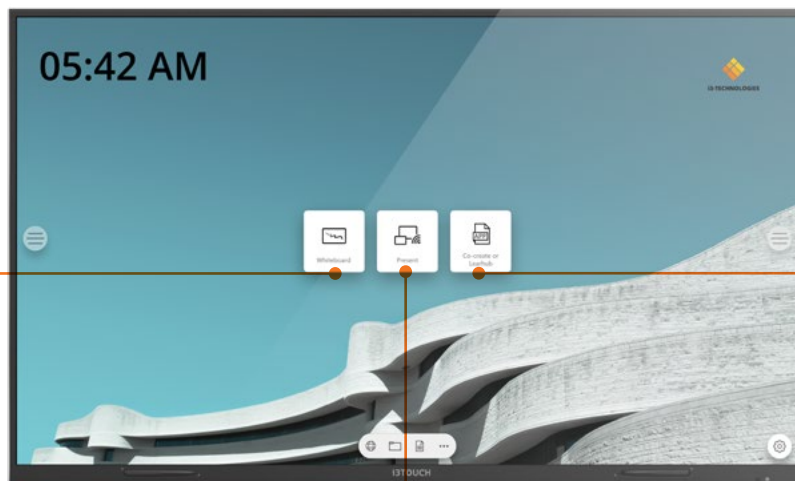

Disponible con **BIZ STUDIO** ó **EDU STUDIO**

Señalización digital

Comparta anuncios, próximos eventos, mensajes de emergencia e información de la escuela o de toda la empresa con la función de señalización digital en nuestra pantalla i3TOUCH EX.

Portalápices magnético

Dos portalápices magnéticos integrados para un alcance más intuitivo, más ergonómico y fácil.

Presente de forma inalámbrica desde cualquier dispositivo

No más necesidad de hardware adicional. Presente su pantalla de forma inalámbrica desde cualquier dispositivo en el i3TOUCH. Todo lo que necesitas es la aplicación gratuita.

Botón multifunción

Un acceso directo para diferentes acciones: congelar la imagen para ocultar información confidencial, tomar una captura de pantalla, cambiar a la fuente de entrada de video preferida o elegir otras acciones.

Una conexión de cable

El i3TOUCH EX es una solución pensada para el futuro, al permitir que los dispositivos más modernos, con conexión USB-C se conecten a la pantalla con un solo cable para audio, video, alimentación, y función táctil

Energía eficiente

La combinación de un sensor de movimiento y luz, permiten una experiencia visual optima en cualquier condición de iluminación y mantendrá el consumo de energía equilibrado.

8 años de garantía

Estamos orgullosos de nuestros productos de calidad y por eso ofrecemos una garantía de hasta 8 años, que es excepcional en el mercado.

IR de alta precisión

El i3TOUCH EX incluye tecnología IR mejorada, con sensibilidad táctil más precisa, hasta un 30% más preciso que el IR normal, y un reconocimiento de objetos mejorado.

Interfaz intuitiva

Acceda fácilmente a sus aplicaciones, cambie y renombre los iconos de entrada en la pantalla de inicio, y navegue a través del menú lateral.