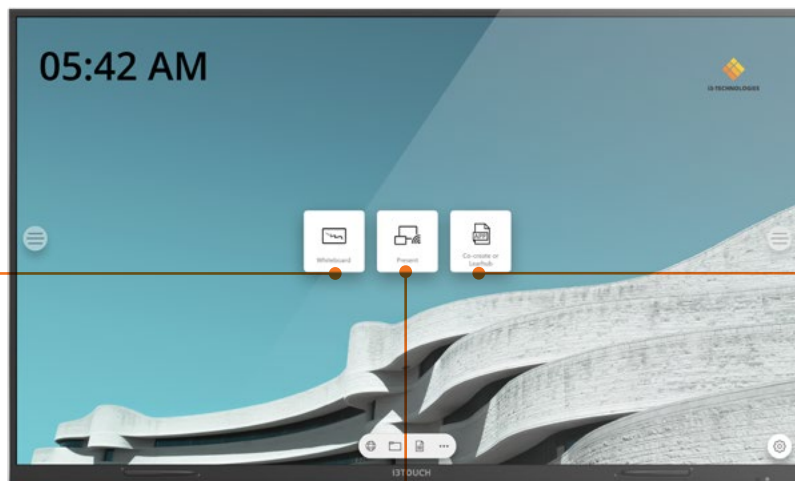

i3TOUCH EX_i

Excellentie in interactiviteit.

Hoogwaardig design

De i3TOUCH EX heeft een ultradunne rand en aluminium accenten die samen een hoogwaardig, esthetisch design creëren.

Natuurlijk schrijven

Een natuurlijke schrijfervaring is een van onze topprioriteiten. Dankzij de zero air gap-technologie konden we het gevoel van pen op papier imiteren.

Noteer ideeën, deel ze met iedereen

Leg uw ideeën meteen vast in de geïntegreerde whiteboard-applicatie. Deel uw notities direct via e-mail, USB of QR-code.

Beschikbaar met

Digital signage

Deel aankondigingen, aankomende evenementen, noodberichten en school- of bedrijfsinformatie met de digital signage functie op onze i3TOUCH EX display.

Magnetische penhouder

Dankzij de twee ingebouwde magnetische penhouders verliest u nooit meer een pen.

Presenteer draadloos vanaf elk apparaat

U heeft geen extra hardware meer nodig. Met de gratis app kan u uw scherm draadloos delen vanaf elk apparaat op de i3TOUCH.

DISPLAY SPECIFICATIES

Display technologie	Liquid Crystal Display (LCD) with DirectLED lighting		
Paneeltype	IPS-ADS	IPS-ADS	IPS
Actieve schermgrootte	1431 x 806 mm (56.32" x 31.71")	1650 x 928 mm (64.96" x 36.53")	1066 mm (74.61" x 41.97")
Beeldverhouding	16:9		
Oorspronkelijke resolutie	3840 x 2160 pixels - 4K Ultra High Definition		
Helderheid	400 cd/m ²		
Contrastverhouding	1200:1		
Dynamische contrastverhouding	4000:1		
Kijkhoek	178° / 178°		
Kleurdiepte	1,073 miljard kleuren (10 bit)		
Responstijd (typ.)	8 ms	8 ms	8 ms
Beeldverversing	60 Hz (@ UHD)		
Pixel pitch	0.372 x 0.372 mm	0.4297 x 0.4297 mm	0.4935 x 0.4935 mm
Oriëntatie	Landschap		
Glas	4 mm Hardened Anti-Reflection Safety Glass (MOHS 7)		
Levensduur	50,000 uur		
Ingebouwde luidsprekers	2 x 16 Watt		
Air gap	Zero air gap		