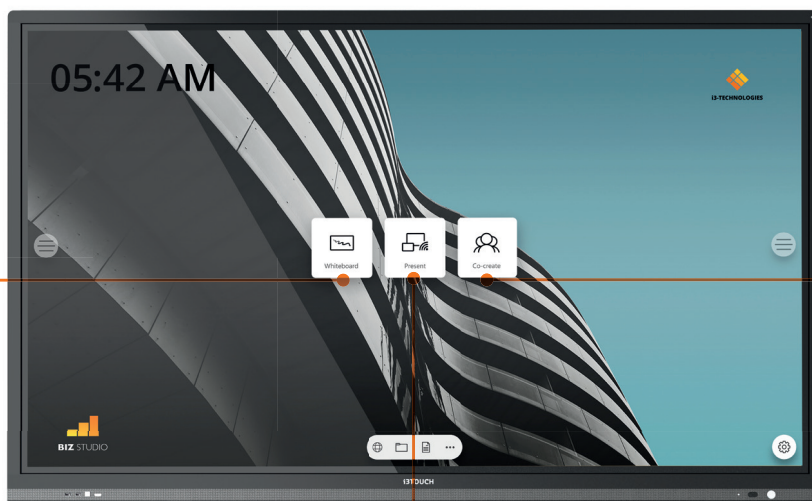

Beschikbaar met

Co-creatie / i3LEARNHUB

Gebruikers van BIZ Studio hebben toegang tot i3CAMPFIRE, en gebruikers van EDU Studio hebben snel toegang tot i3LEARNHUB.

Presenteer draadloos vanaf elk apparaat

Geen extra hardware meer nodig. Presenteer uw scherm draadloos vanaf elk apparaat op de i3TOUCH ES. Het enige wat je nodig hebt, is de gratis app.

Deel direct zonder moeite

Deel uw scherm draadloos met de i3ALLSYNC-app of de nieuwe i3ALLSYNC-hardwarezender.

Duurzaam gebouwd

We hebben de i3TOUCH ES gemaakt van de beste materialen. De slanke rand en aluminium accenten zorgen samen met het stevige vakmanschap voor een aangename esthetiek.

Uiterst precieze IR

De i3TOUCH ES bevat een aangepaste IR-technologie met een meer nauwkeurige en accurate aanraking, tot 30% preciezer dan gewone IR, en verbeterde objectherkenning.

Uitstekende aanraakervaring

Een natuurlijke schrijfervaring is een van onze topprioriteiten. Dankzij de zachte schrijfpennen, bereiken we een pen-op-papier gevoel.

Verbluffend ontspiegeld 4K-scherm

Geniet van content in uiterst gedetailleerde 4K-kwaliteit. Dankzij het ontspiegeld glas is de inhoud op het scherm altijd voor iedereen zichtbaar.

Beveiliging

Wees gerust met geavanceerde beveiliging met de MStar-chipset.