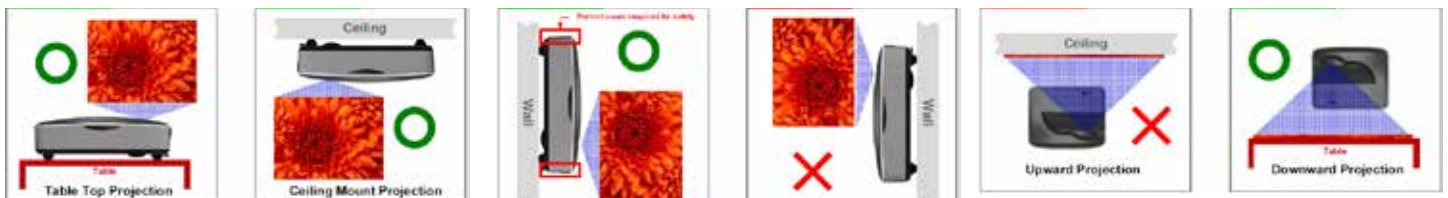

ERKENDE DISTRIBUTEUR