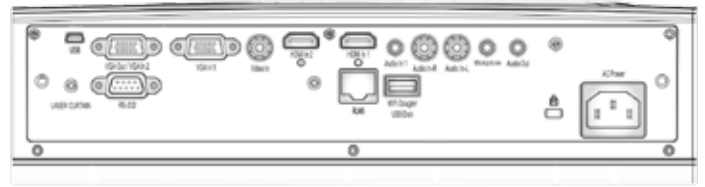

Dankzij zijn interne spiegel heeft de i3PROJECTOR 3303W een compacter ontwerp. De spiegel is stof- en krasbestendig.

BELANGRIJKSTE KENMERKEN

- Projector met ultrakorte projectieafstand
- Compact ontwerp
- Interne spiegel: stof- en krasbestendig
- Betaalbare lamp
- 3300 lumen *
- WXGA 1280x800
- Beeldverhouding 16:10
- Automatische bron
- Levensduur lamp 5.000 uur (eco-modus)
- Luidspreker 10W
- DLP technologie

**VERLENGDE LAMPGARANTIE
EXCLUSIEF ONDERWIJS**

Tot 3 jaar, (max. 2000 uur). Pas geldig na registratie op www.i3-learning.com

SPECIFICATIES

Modelnaam	i3PROJECTOR 3303W
Oorspronkelijke Resolutie	1280 x 800
Lamp	260W UHP Lamp
Helderheid	3300 lumen*
Levensduur lamp (Normaal/Eco)	3500uur/5000uur (eco)
Contrast	15000:1
Verplaatsingsafstand	25mm
Lens/Zoom Projectieverhouding Beeldformaat (Diagonaal)	Gesloten ontwerp, stof- en krasbestendig TR 0.27 85" - 115"
Kleurenwiel	6 segmenten
Akoestisch Geluid	Volledige modus: 35 ±2dB(A), Eco-modus: 30 ±2dB(A)
Bedrijfstemperatuur	Voor 0 -- 2500 ft, 5 -- 40 °C Voor 2500 -- 5000 ft, 5 -- 35 °C Voor 5000 -- 10000 ft, 5 -- 30 °C
Input	VGA X 1 - Audio Jack X 1 - Composite Video X 1 - Composite Audio X 1 HDMI X 2 - Microfoon X 1 - RS-232C X 1 - Mini USB-B X 1 - RJ45 X 1 USB-A X 1 - Power X 1
Output	VGA X 1 - Phone Jack X 1(voor interactiviteit) - Audio Jack X 1
Aantal Kleuren	1.07B
Luidspreker	10W x1
Keystone	Handmatige keystone
OSD Talen	18 (Engels / Duits / Frans / Italiaans / Spaans / Pools / Zweeds / Nederlands / Portugees / Japans / Traditioneel Chinees / Vereenvoudigd Chinees / Koreaans / Russisch / Arabisch / Noors / Turks
Stroomtoevoer	Universele AC 100 – 240 V ~ 50-60 Hz met PFC input
Stroomverbruik	320W (normaal) - 270W (eco)
Stand-by Vermogen	< 0.5W
Afstandsbediening	IR
Afmeting	Breedte x Diepte x Hoogte = 383mm x 308mm x 86mm
Gewicht	5,5kg (12.1lb)