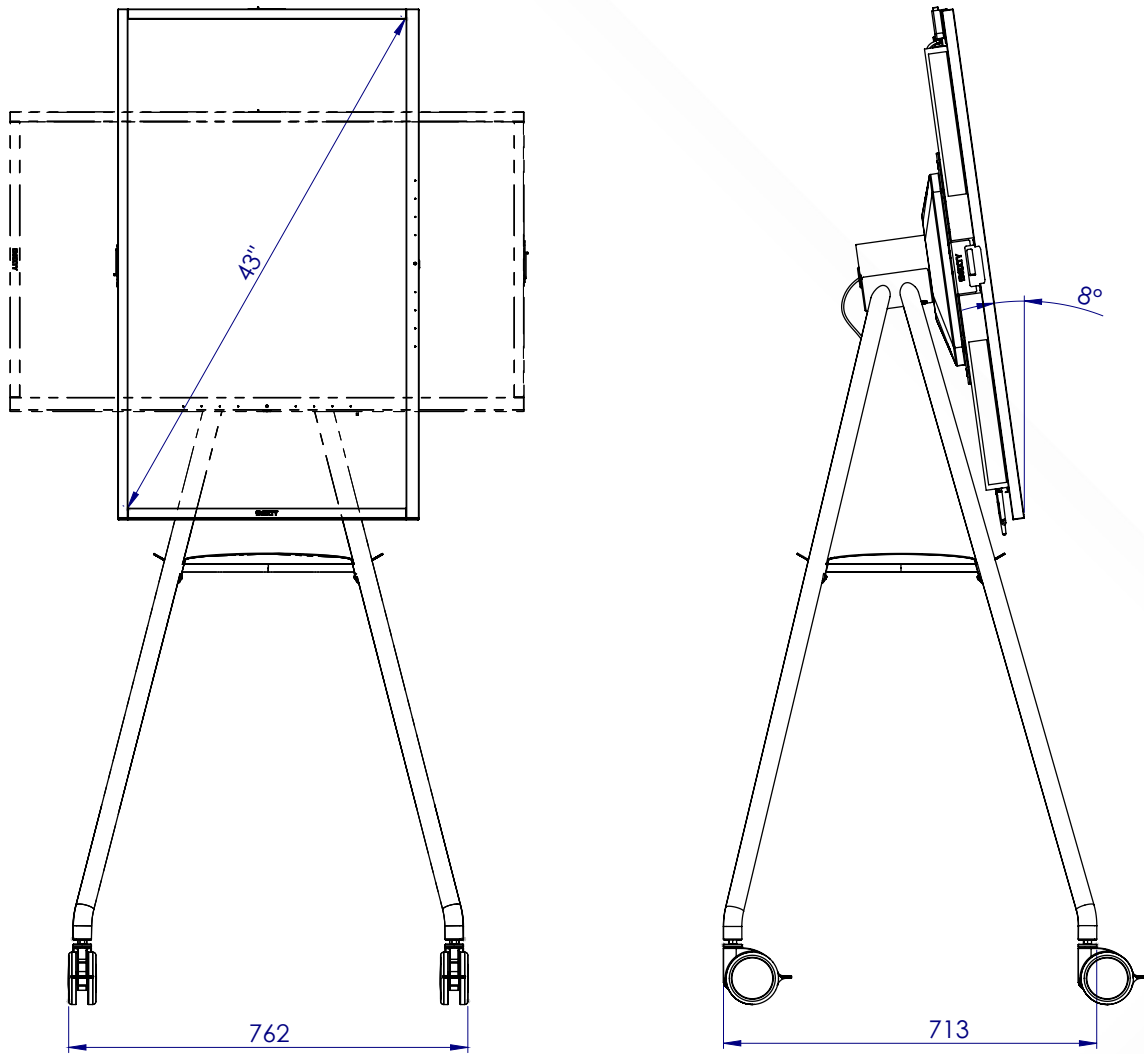

i3SIXTY 2

DIBUJOS TÉCNICOS