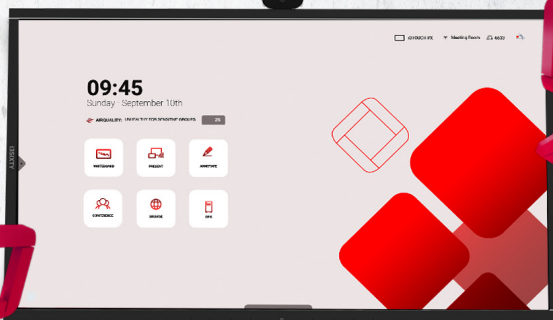

i3SIXTY 2

Descubra las características

Opcional
Cámara 4K

43"
Pantalla

Móvil
Soporte

El nuevo y más potente i3SIXTY 2.

El i3SIXTY 2 permite a los grupos pequeños lograr grandes resultados, ofreciendo una rotación de pantalla de 90 grados, una experiencia de escritura ultraprecisa y el paquete completo de software i3STUDIO: pizarra, anotación, presentación inalámbrica y videoconferencia, todo en Android 11. Trabaje en la nube con facilidad y administre el i3SIXTY 2 de forma remota con i3RDM (Administración remota de pantalla). El i3SIXTY 2 utiliza la tecnología táctil capacitiva In-Cell, que le brinda claridad premium y una experiencia de escritura ultra sensible. Ninguna capa adicional le permite tocar la pantalla LCD directamente. el mismo toque que conoce y ama desde su dispositivo móvil ahora está disponible para su rotafolio digital.

Reorganice su clase en segundos. Convierta incluso un espacio diminuto en el cuartel general favorito de su equipo. Todo gracias al soporte móvil, el diseño delgado y funcional, y una pantalla compacta de 43 pulgadas con rotación asistida.

OPERA EN
ANDROID 11

CONEXIÓN DE UN
CABLE

VIDEO
CONFERENCIA

TECNOLOGÍA EN
CELDA

GESTIÓN REMOTA
DE PANTALLAS