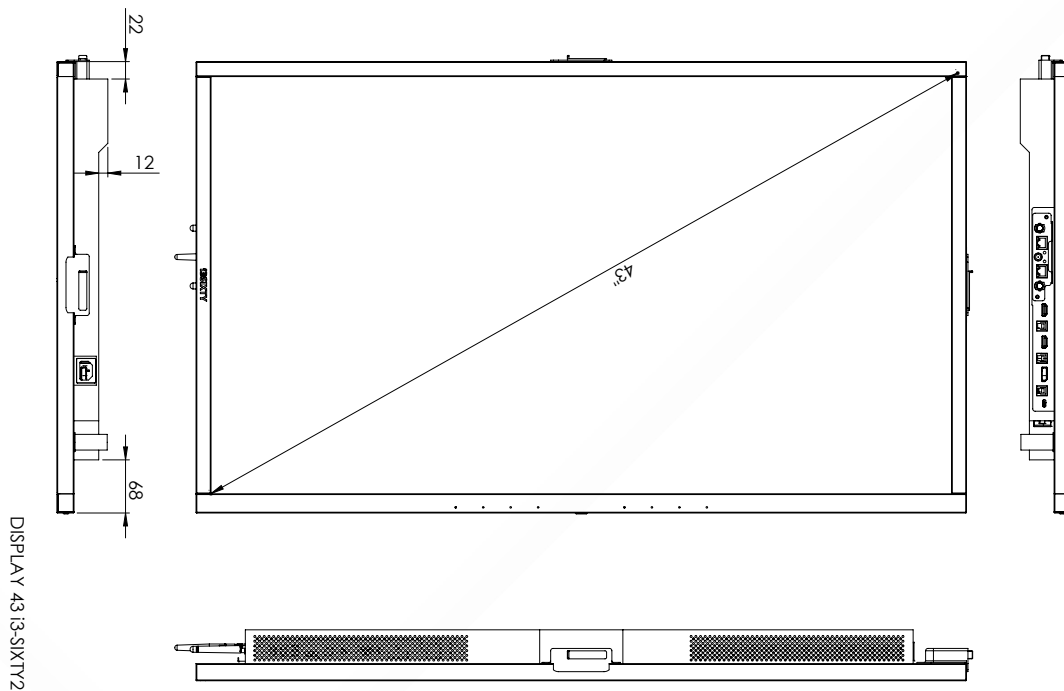

i3SIXTY 2

DIBUJOS TÉCNICOS