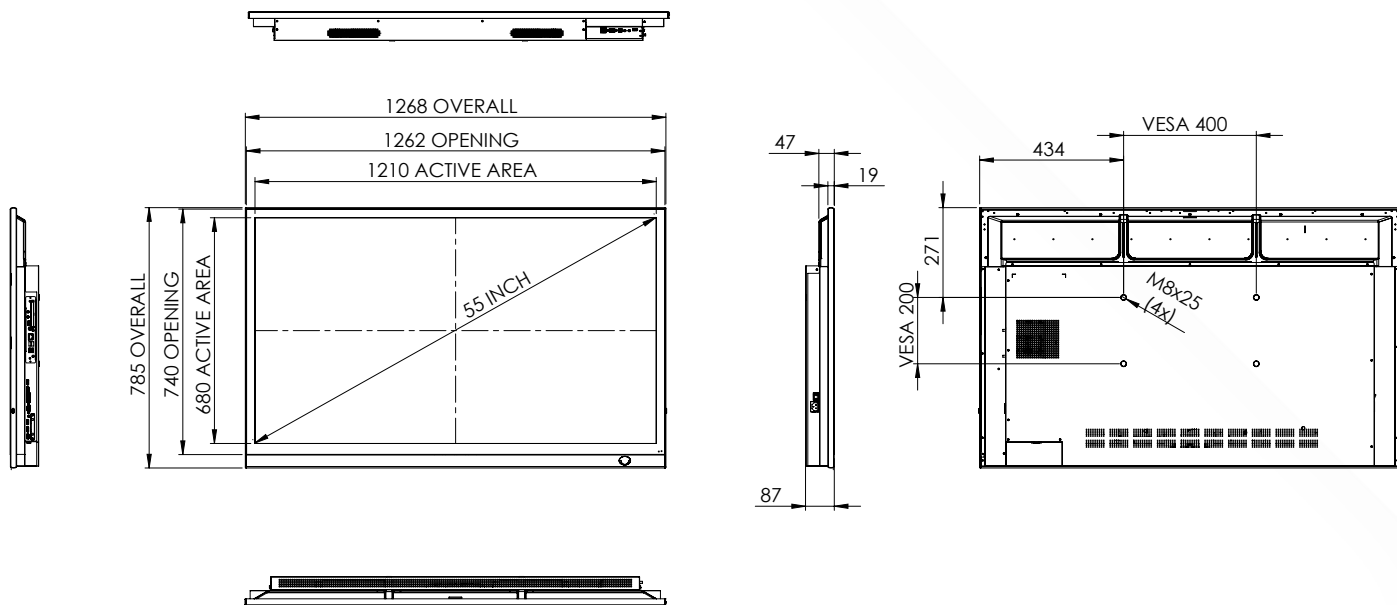

i3TOUCH E·ONE

Technische tekeningen

E-ONE 55"