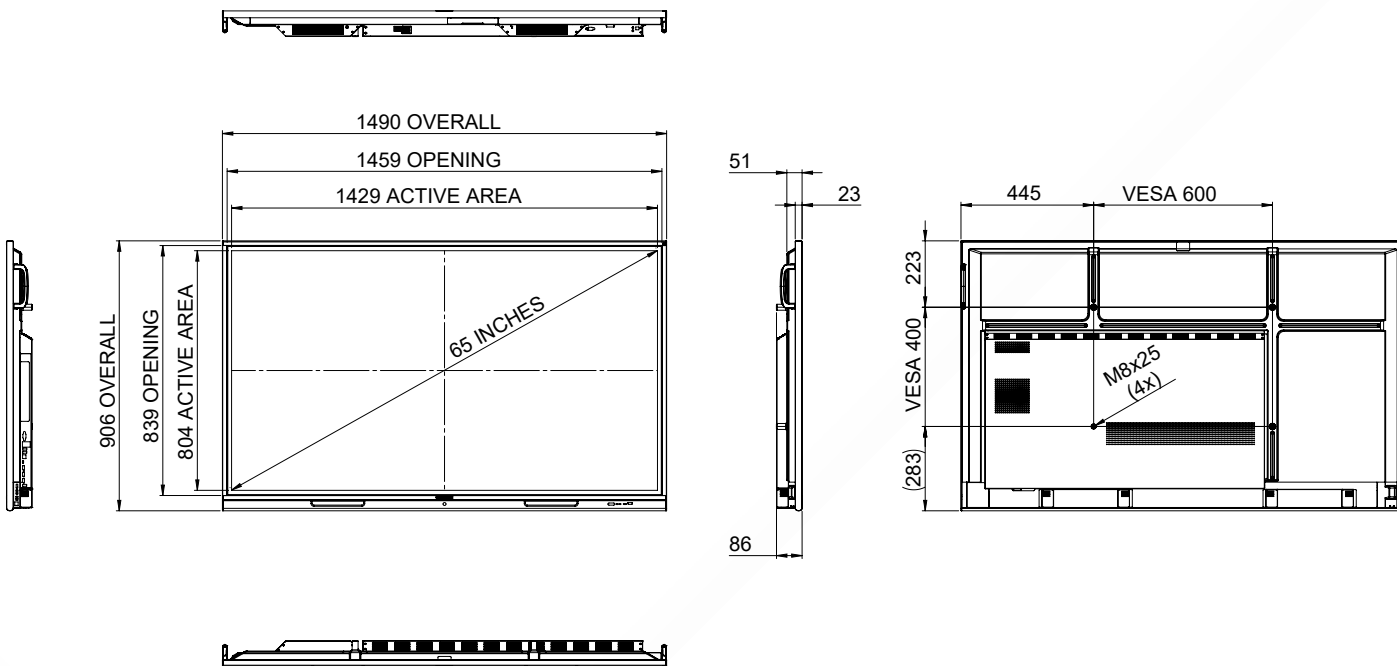

i3TOUCH E·ONE

Technische tekeningen

E-ONE 55"

E-ONE 65"