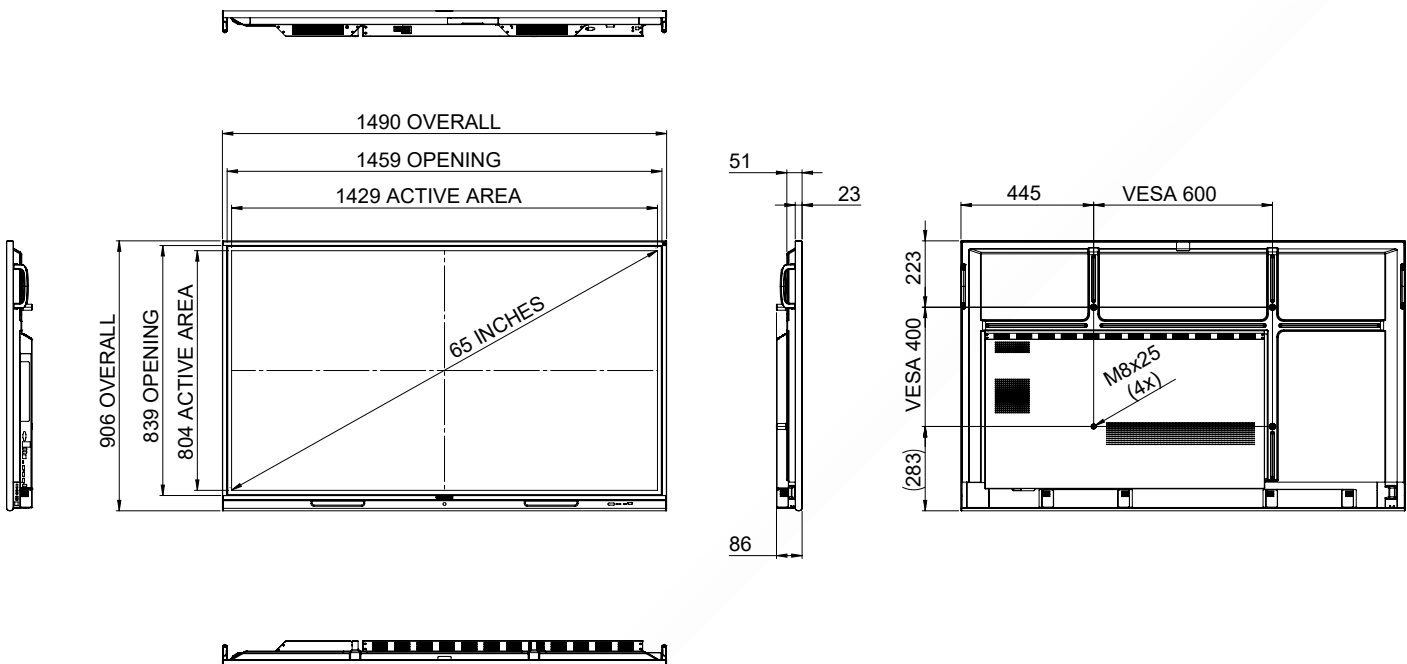

i3TOUCH E·ONE

Technische tekeningen

E-ONE 55"

E-ONE 65"