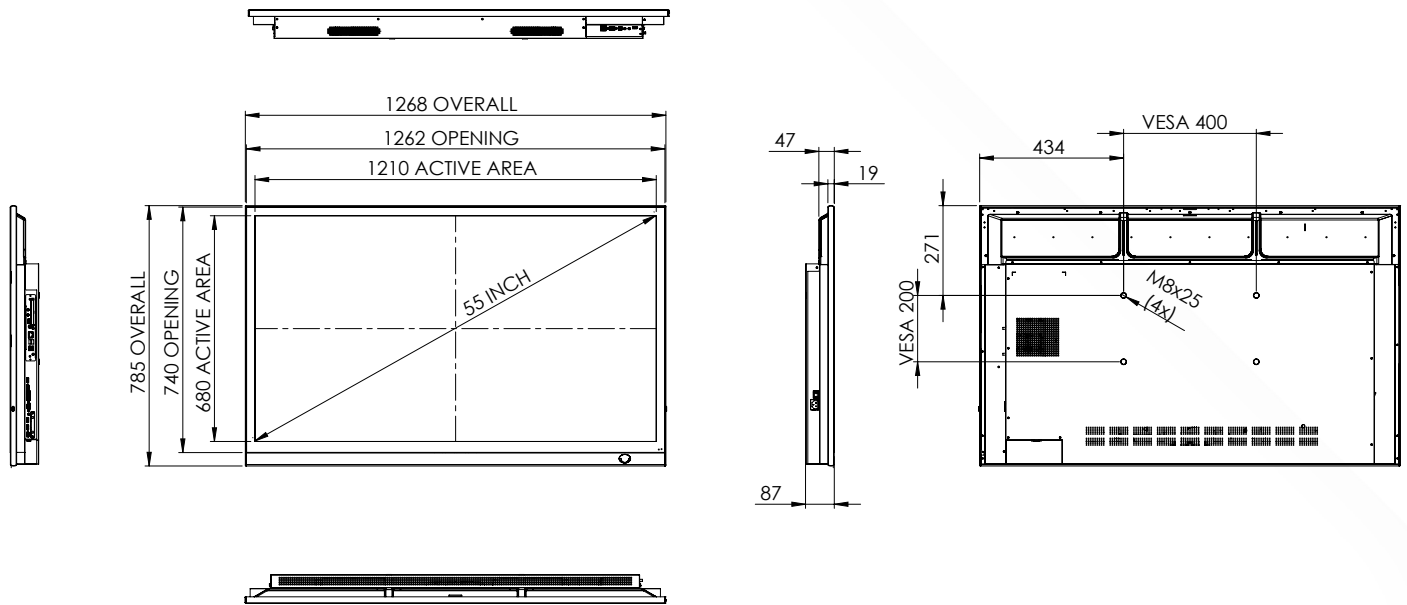

i3TOUCH E·ONE

Technische tekeningen

E-ONE 55"