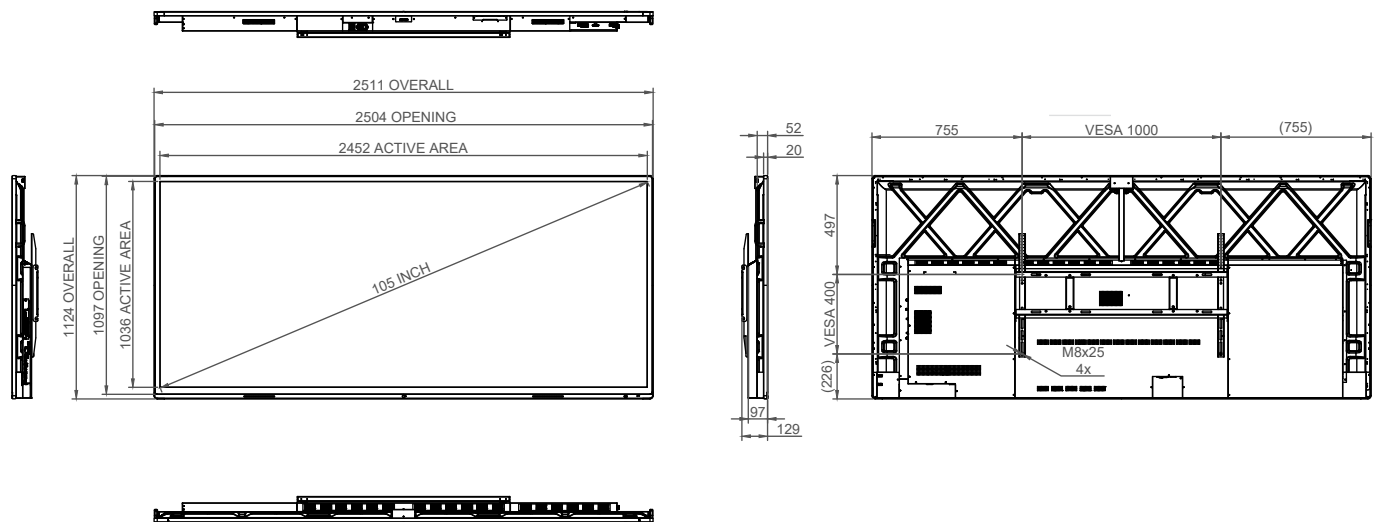

VORSCHRIFTEN

Produkttypgenehmigung CE, FCC, UKCA, Energy Star 8

GARANTIE

Standardgarantie Standard Warranty 3 years (Can be extended to 5 years)

TECHNISCHE ZEICHNUNGEN

ANMERKUNG

Die Produktbilder dieser Spezifikation sind nur indikativ, das tatsächliche Produkt kann leichte Unterschiede in den Produkteffekten aufweisen (einschließlich, aber nicht beschränkt auf Aussehen, Farbe und Größe). Aufgrund des Einflusses der Produktkonfiguration und des Herstellungsprozesses kann die tatsächliche Größe/das tatsächliche Gewicht des Produkts abweichen. Es wurden alle Anstrengungen unternommen, um die Richtigkeit und Vollständigkeit der hier bereitgestellten Informationen zum Zeitpunkt der Veröffentlichung zu überprüfen. Änderungen sind ohne vorherige Ankündigung vorbehalten.