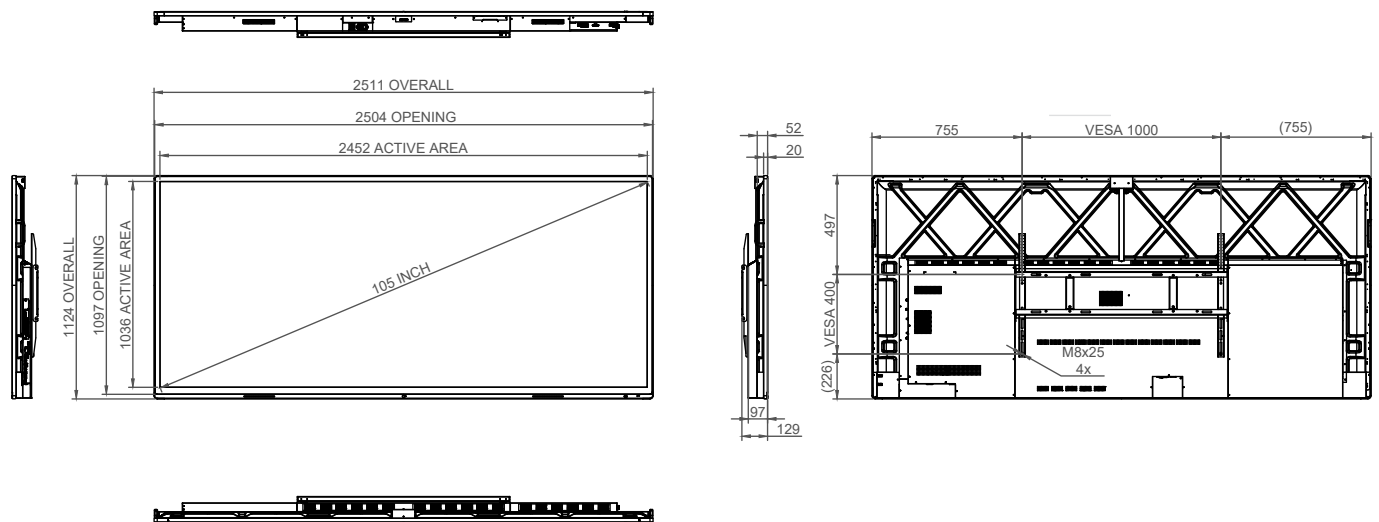

REGELGEVINGSINFORMATIE

Type goedkeuring

CE, FCC, UKCA, Energy Star 8

GARANTIE

Standaardgarantie

Standaardgarantie 3 jaar (kan worden verlengd tot 5 jaar)

TECHNISCHE TEKENINGEN

OPMERKING

De productfoto's van deze specificatie zijn slechts indicatief, het daadwerkelijke product kan kleine verschillen hebben in producteffecten (inclusief maar niet beperkt tot uiterlijk, kleur en grootte). Door de invloed van productconfiguratie en fabricageproces kan de werkelijke grootte/gewicht van het product afwijken. We hebben ons best gedaan om te controleren of de informatie die hier wordt gegeven op het moment van publicatie correct en volledig is. Wijzigingen voorbehouden zonder voorafgaande kennisgeving.